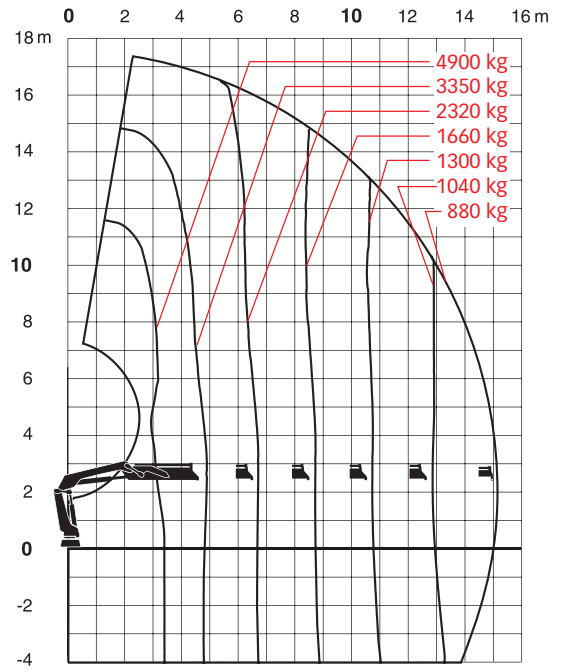

HIAB X-HiPro 192 E5