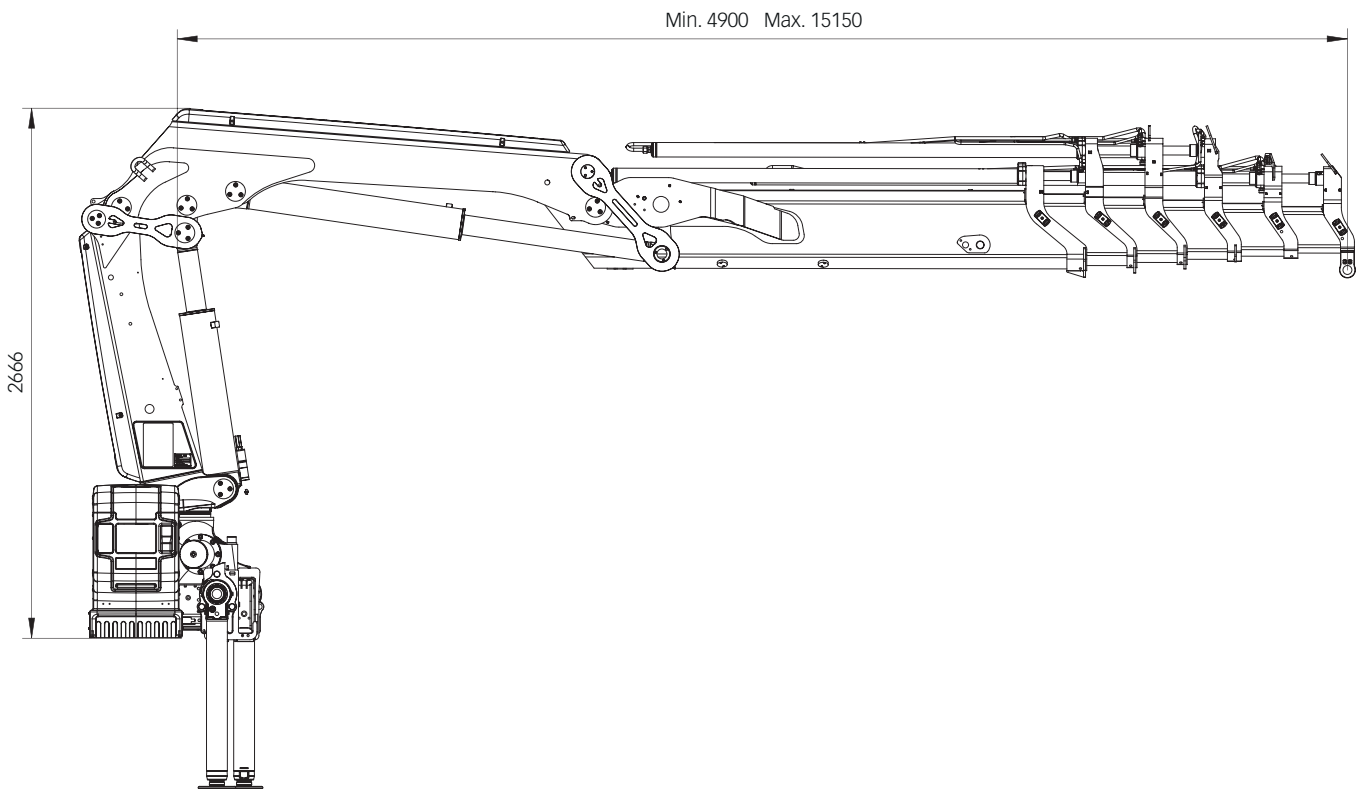

HIAB X-HiPro 192 E5