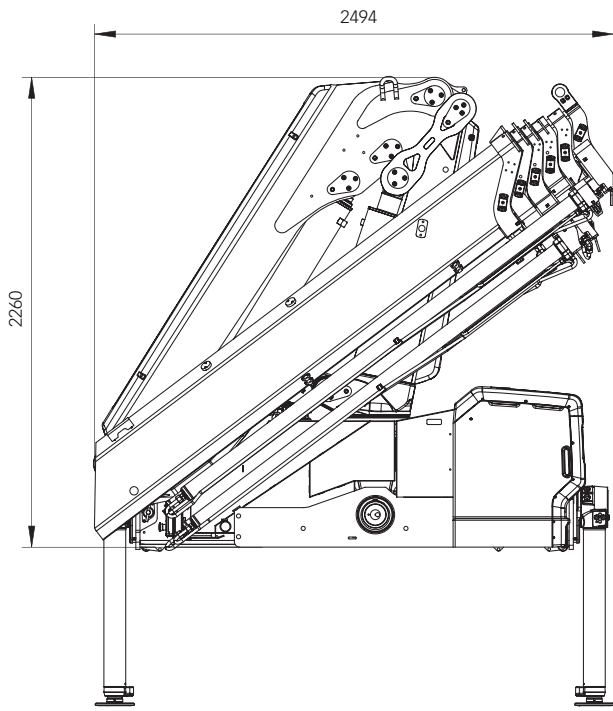

HIAB X-HiPro 192 E5