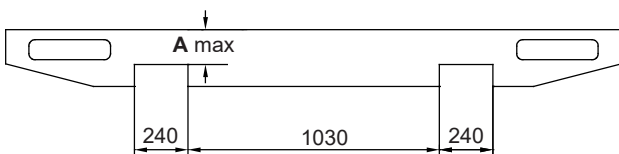

ZEPRO Z 15/20-150

Loading diagram

Loading diagram

Installation dimensions (mm)

C	A	D
715	192	674
650	163	757
600	150	809
550	138	853
500	128	891
450	119	924
400	112	952
350	105	976
325	102	987

TD-ZEPRO-Z10/15/20-150 -EN-EU_230929