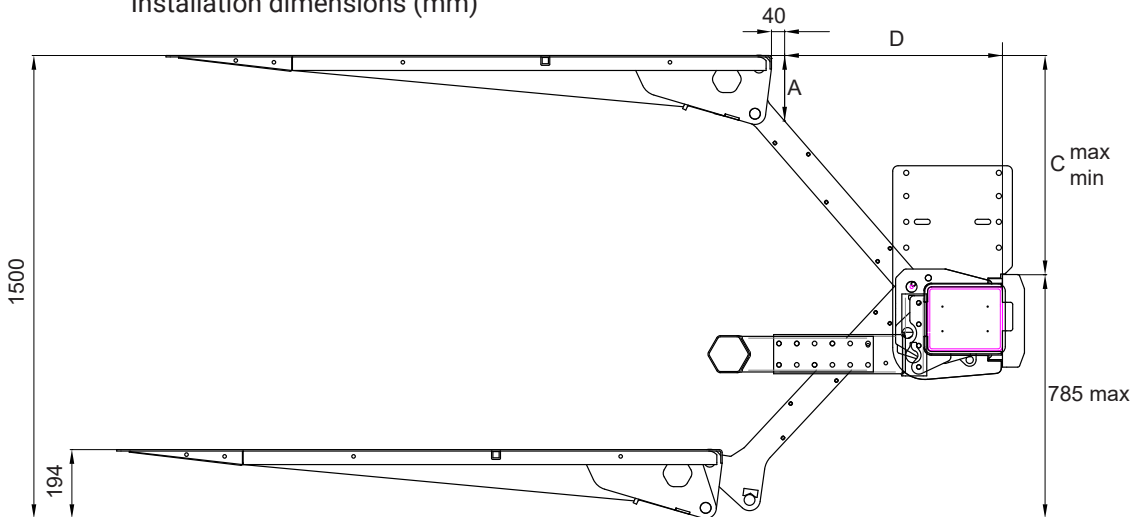

ZEPRO Z 15/20-150

Loading diagram

Loading diagram

Installation dimensions (mm)

C	A	D
715	192	674
650	163	757
600	150	809
550	138	853
500	128	891
450	119	924
400	112	952
350	105	976
325	102	987

TD-ZEPRO-Z10/15/20-150 -EN-EU_230929