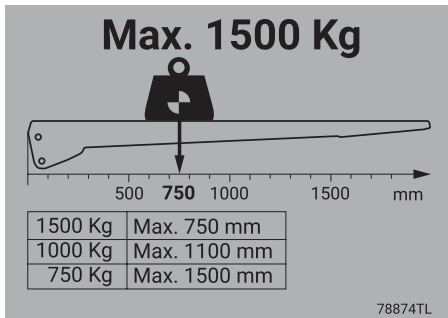

ZEPRO Z 15/20-150

Loading diagram

Loading diagram

Installation dimensions (mm)

C	A	D
715	192	674
650	163	757
600	150	809
550	138	853
500	128	891
450	119	924
400	112	952
350	105	976
325	102	987

TD-ZEPRO-Z10/15/20-150 -EN-EU_230929