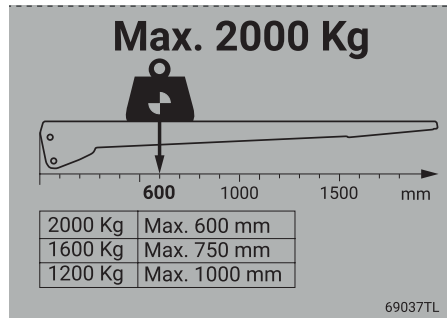

ZEPRO Z 15/20-150

Loading diagram

Loading diagram

Installation dimensions (mm)

C	A	D
715	192	674
650	163	757
600	150	809
550	138	853
500	128	891
450	119	924
400	112	952
350	105	976
325	102	987

TD-ZEPRO-Z10/15/20-150 -EN-EU_230929