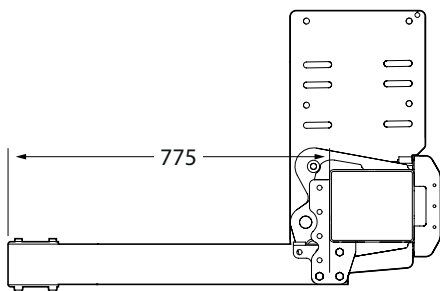

ZEPRO Z 1500/2000 - 175

Loading diagram

Loading diagram

Installation dimensions (mm)

C	A	D
800	228	767
765	213	811
715	197	866
665	184	913
615	167	955
565	149	991
515	134	1023
465	120	1051

TD-ZEPRO-Z1500/2000-175-EN-EU_230929