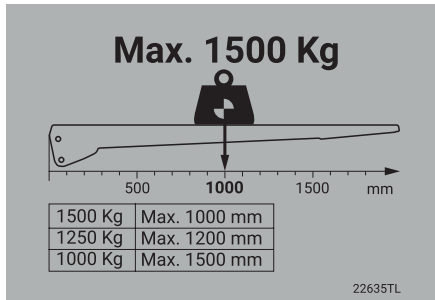

ZEPRO Z 1500/2000 - 175

Loading diagram

Loading diagram

Installation dimensions (mm)

C	A	D
800	228	767
765	213	811
715	197	866
665	184	913
615	167	955
565	149	991
515	134	1023
465	120	1051

TD-ZEPRO-Z1500/2000-175-EN-EU_230929