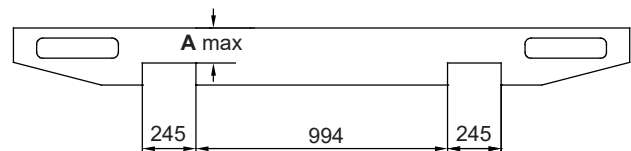

ZEPRO Z 1500/2000 - 175

Loading diagram

Loading diagram

Installation dimensions (mm)

C	A	D
800	228	767
765	213	811
715	197	866
665	184	913
615	167	955
565	149	991
515	134	1023
465	120	1051

TD-ZEPRO-Z1500/2000-175-EN-EU_230929