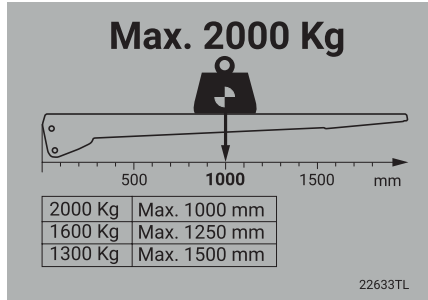

ZEPRO Z 1500/2000 - 175

Loading diagram

Loading diagram

Installation dimensions (mm)

C	A	D
800	228	767
765	213	811
715	197	866
665	184	913
615	167	955
565	149	991
515	134	1023
465	120	1051

TD-ZEPRO-Z1500/2000-175-EN-EU_230929