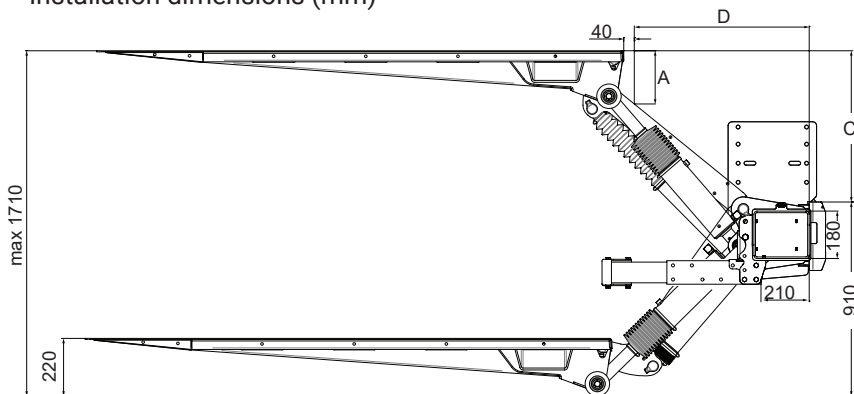

ZEPRO Z 1500/2000 - 175

Loading diagram

Loading diagram

Installation dimensions (mm)

C	A	D
800	228	767
765	213	811
715	197	866
665	184	913
615	167	955
565	149	991
515	134	1023
465	120	1051

TD-ZEPRO-Z1500/2000-175-EN-EU_230929