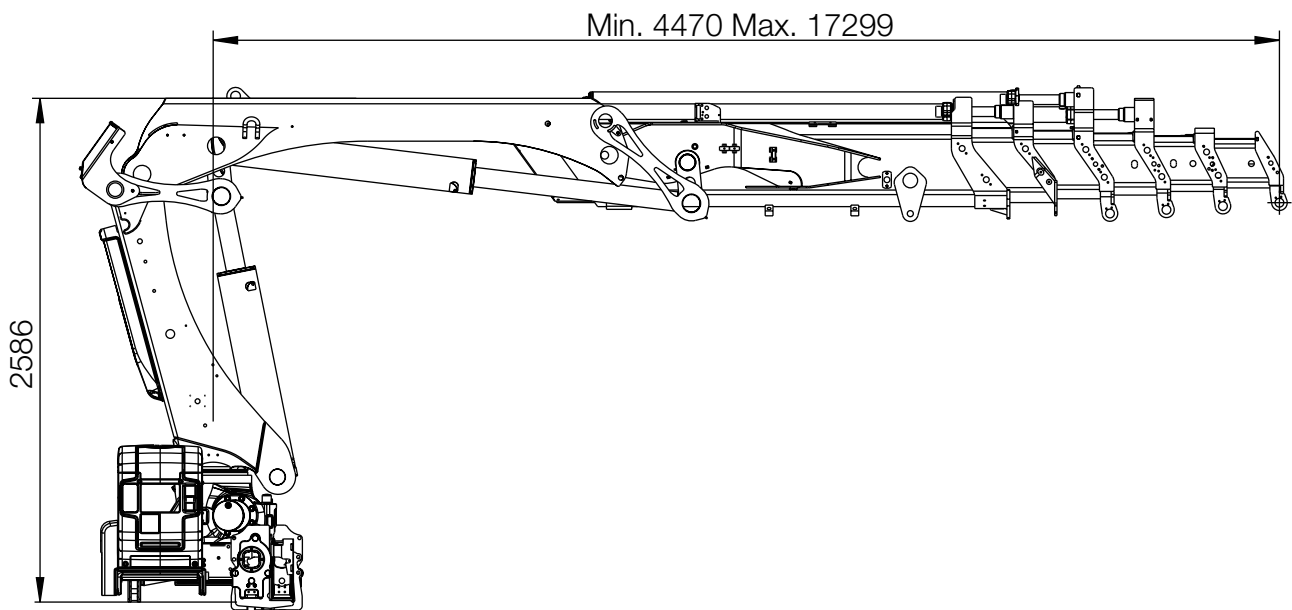

HIAB X-HIDUO 258 BASISGEGEVENS

BASISGEGEVENS	X-HiDuo 258 E-6	X-HiDuo 258 E-8	X-HiDuo 258 EP-4	X-HiDuo 258 EP-5
Mdyn	294 kNm	295 kNm	291 kNm	294 kNm
Hefvermogen (kNm)	186	176	199	195
Hefvermogen (tm)	19.0	18.0	20.3	19.8
Hefvermogen (ADC) (kNm)	202	193	215	211
Hefvermogen (ADC) (tm)	20.6	19.7	21.9	21.5
Bereik - hefvermogen standaard (m-kg)	2.4 - 8 400 4.5 - 4 600 6.1 - 3 150 7.9 - 2 280 9.8 - 1 720 11.8 - 1 340 13.9 - 1 100 16.1 - 920	2.4 - 8 100 4.7 - 4 200 6.3 - 2 840 8.1 - 1 980 10.0 - 1 420 12.0 - 1 060 14.1 - 820 16.3 - 660 18.6 - 540 20.9 - 480	2.5 - 8 500 4.4 - 5 000 6.1 - 3 500 8.1 - 2 520 10.3 - 1 940 12.6 - 1 580	2.5 - 8 400 4.5 - 4 800 6.2 - 3 300 8.2 - 2 380 10.4 - 1 800 12.7 - 1 440 15.0 - 1 200
Bereik - hefvermogen met mechanische verlenging (m-kg)	18.3 - 740 20.4 - 600	22.4 - 410	15.0 - 1 220 17.2 - 1 020	17.2 - 980
Hydraulisch bereik, standaard (m)	16.2	21.0	12.7	15.1
Hydraulische giekverlenging (m)	11.7	16.3	8.3	10.6
Bereik met mechanische giekverlenging (m)	20.6	22.6	17.3	17.3
Hefhoogte vanaf montageplaat, hydr./handmatige bediening (m)	18.8 / 23.1	23.6 / 25.1	15.3 / 19.9	17.7 / 19.9
Aanbevolen pompopbrengst (l/min)	70 - 90	70 - 90	70 - 90	70 - 90
Werkdruk van de kraan (Mpa)	32.6	32.6	32.6	32.6
Olie in tank (l)	150 - 200	150 - 200	150 - 200	150 - 200
Volume olietank (l)	0 - 235	0 - 235	0 - 235	0 - 235
Zwenkbereik (°)	410	410	410	410
Max. zwenkhoek bij maximum hefvermogen (°)	5	5	5	5
Bruto zwenkmoment (kNm)	28.3	28.3	28.3	28.3
Zwenksnelheid 80 (°/s)	15	15	15	15
Zwenksnelheid (°/s)	15	15	15	15
Hefsnelheid bij standaard hydraulisch bereik (m/s)	2.8	3.6	2.2	2.6
Hoogte in transportpositie (mm)	2 401	2 401	2 392	2 393
Breedte in transportpositie (mm)	2 505	2 508	2 500	2 503
Benodigde inbouwruimte met slang- en leidingset (mm)	1 220	1 212	1 229	1 179
Standaardkraan zonder steunpoten (kg)	3 150	3 490	2 800	2 940
Frame montagedelen (kg)	56 - 63	56 - 63	56 - 63	56 - 63
Steunpoten (kg)	381 - 465	381 - 465	381 - 465	381 - 465

Deze tabel toont een aantal voorbeelden van modellen en is niet representatief voor alle beschikbare opties. Met een breed scala aan mogelijkheden om uw kraan samen te stellen, kunnen wij u voorzien van een kraan die perfect is afgestemd op uw wensen.

Neem contact op met uw lokale dealer voor meer informatie over de verschillende opties die wij kunnen bieden.

Hiab X-HIDUO 258 EP-5