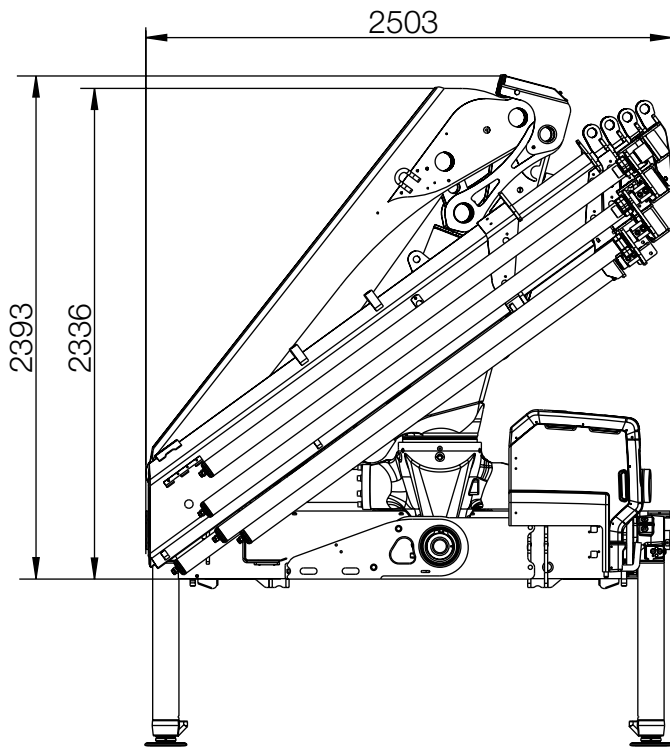

HIAB X-HIDUO 258 BASISGEGEVENS

BASISGEGEVENS	X-HiDuo 258 E-6	X-HiDuo 258 E-8	X-HiDuo 258 EP-4	X-HiDuo 258 EP-5
Mdyn	294 kNm	295 kNm	291 kNm	294 kNm
Hefvermogen (kNm)	186	176	199	195
Hefvermogen (tm)	19.0	18.0	20.3	19.8
Hefvermogen (ADC) (kNm)	202	193	215	211
Hefvermogen (ADC) (tm)	20.6	19.7	21.9	21.5
Bereik - hefvermogen standaard (m-kg)	2.4 - 8 400 4.5 - 4 600 6.1 - 3 150 7.9 - 2 280 9.8 - 1 720 11.8 - 1 340 13.9 - 1 100 16.1 - 920	2.4 - 8 100 4.7 - 4 200 6.3 - 2 840 8.1 - 1 980 10.0 - 1 420 12.0 - 1 060 14.1 - 820 16.3 - 660 18.6 - 540 20.9 - 480	2.5 - 8 500 4.4 - 5 000 6.1 - 3 500 8.1 - 2 520 10.3 - 1 940 12.6 - 1 580	2.5 - 8 400 4.5 - 4 800 6.2 - 3 300 8.2 - 2 380 10.4 - 1 800 12.7 - 1 440 15.0 - 1 200
Bereik - hefvermogen met mechanische verlenging (m-kg)	18.3 - 740 20.4 - 600	22.4 - 410	15.0 - 1 220 17.2 - 1 020	17.2 - 980
Hydraulisch bereik, standaard (m)	16.2	21.0	12.7	15.1
Hydraulische giekverlenging (m)	11.7	16.3	8.3	10.6
Bereik met mechanische giekverlenging (m)	20.6	22.6	17.3	17.3
Hefhoogte vanaf montageplaat, hydr./handmatige bediening (m)	18.8 / 23.1	23.6 / 25.1	15.3 / 19.9	17.7 / 19.9
Aanbevolen pompopbrengst (l/min)	70 - 90	70 - 90	70 - 90	70 - 90
Werkdruk van de kraan (Mpa)	32.6	32.6	32.6	32.6
Olie in tank (l)	150 - 200	150 - 200	150 - 200	150 - 200
Volume olietank (l)	0 - 235	0 - 235	0 - 235	0 - 235
Zwenkbereik (°)	410	410	410	410
Max. zwenkhoek bij maximum hefvermogen (°)	5	5	5	5
Bruto zwenkmoment (kNm)	28.3	28.3	28.3	28.3
Zwenksnelheid 80 (°/s)	15	15	15	15
Zwenksnelheid (°/s)	15	15	15	15
Hefsnelheid bij standaard hydraulisch bereik (m/s)	2.8	3.6	2.2	2.6
Hoogte in transportpositie (mm)	2 401	2 401	2 392	2 393
Breedte in transportpositie (mm)	2 505	2 508	2 500	2 503
Benodigde inbouwruimte met slang- en leidingset (mm)	1 220	1 212	1 229	1 179
Standaardkraan zonder steunpoten (kg)	3 150	3 490	2 800	2 940
Frame montagedelen (kg)	56 - 63	56 - 63	56 - 63	56 - 63
Steunpoten (kg)	381 - 465	381 - 465	381 - 465	381 - 465

Deze tabel toont een aantal voorbeelden van modellen en is niet representatief voor alle beschikbare opties. Met een breed scala aan mogelijkheden om uw kraan samen te stellen, kunnen wij u voorzien van een kraan die perfect is afgestemd op uw wensen.

Neem contact op met uw lokale dealer voor meer informatie over de verschillende opties die wij kunnen bieden.

Hiab X-HIDUO 258 EP-5