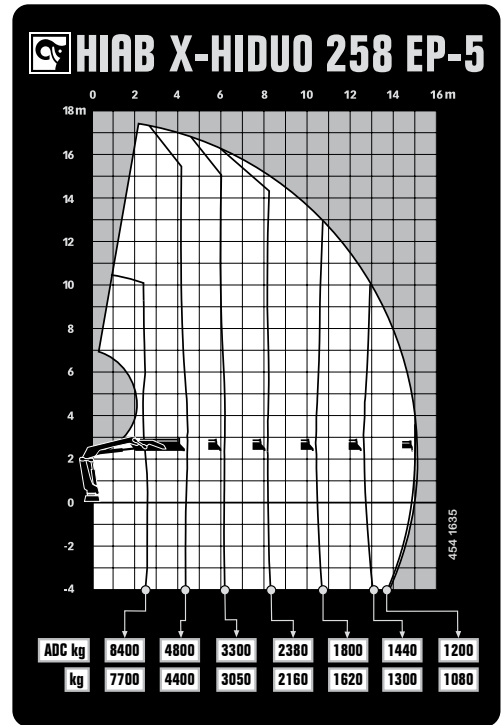

HIAB X-HIDUO 258 BASISGEGEVENS

BASISGEGEVENS	X-HiDuo 258 E-6	X-HiDuo 258 E-8	X-HiDuo 258 EP-4	X-HiDuo 258 EP-5
Mdyn	294 kNm	295 kNm	291 kNm	294 kNm
Hefvermogen (kNm)	186	176	199	195
Hefvermogen (tm)	19.0	18.0	20.3	19.8
Hefvermogen (ADC) (kNm)	202	193	215	211
Hefvermogen (ADC) (tm)	20.6	19.7	21.9	21.5
Bereik - hefvermogen standaard (m-kg)	2.4 - 8 400 4.5 - 4 600 6.1 - 3 150 7.9 - 2 280 9.8 - 1 720 11.8 - 1 340 13.9 - 1 100 16.1 - 920	2.4 - 8 100 4.7 - 4 200 6.3 - 2 840 8.1 - 1 980 10.0 - 1 420 12.0 - 1 060 14.1 - 820 16.3 - 660 18.6 - 540 20.9 - 480	2.5 - 8 500 4.4 - 5 000 6.1 - 3 500 8.1 - 2 520 10.3 - 1 940 12.6 - 1 580	2.5 - 8 400 4.5 - 4 800 6.2 - 3 300 8.2 - 2 380 10.4 - 1 800 12.7 - 1 440 15.0 - 1 200
Bereik - hefvermogen met mechanische verlenging (m-kg)	18.3 - 740 20.4 - 600	22.4 - 410	15.0 - 1 220 17.2 - 1 020	17.2 - 980
Hydraulisch bereik, standaard (m)	16.2	21.0	12.7	15.1
Hydraulische giekverlenging (m)	11.7	16.3	8.3	10.6
Bereik met mechanische giekverlenging (m)	20.6	22.6	17.3	17.3
Hefhoogte vanaf montageplaat, hydr./handmatige bediening (m)	18.8 / 23.1	23.6 / 25.1	15.3 / 19.9	17.7 / 19.9
Aanbevolen pompopbrengst (l/min)	70 - 90	70 - 90	70 - 90	70 - 90
Werkdruk van de kraan (Mpa)	32.6	32.6	32.6	32.6
Olie in tank (l)	150 - 200	150 - 200	150 - 200	150 - 200
Volume olietank (l)	0 - 235	0 - 235	0 - 235	0 - 235
Zwenkbereik (°)	410	410	410	410
Max. zwenkhoek bij maximum hefvermogen (°)	5	5	5	5
Bruto zwenkmoment (kNm)	28.3	28.3	28.3	28.3
Zwenksnelheid 80 (°/s)	15	15	15	15
Zwenksnelheid (°/s)	15	15	15	15
Hefsnelheid bij standaard hydraulisch bereik (m/s)	2.8	3.6	2.2	2.6
Hoogte in transportpositie (mm)	2 401	2 401	2 392	2 393
Breedte in transportpositie (mm)	2 505	2 508	2 500	2 503
Benodigde inbouwruimte met slang- en leidingset (mm)	1 220	1 212	1 229	1 179
Standaardkraan zonder steunpoten (kg)	3 150	3 490	2 800	2 940
Frame montagedelen (kg)	56 - 63	56 - 63	56 - 63	56 - 63
Steunpoten (kg)	381 - 465	381 - 465	381 - 465	381 - 465

Deze tabel toont een aantal voorbeelden van modellen en is niet representatief voor alle beschikbare opties. Met een breed scala aan mogelijkheden om uw kraan samen te stellen, kunnen wij u voorzien van een kraan die perfect is afgestemd op uw wensen.

Neem contact op met uw lokale dealer voor meer informatie over de verschillende opties die wij kunnen bieden.

Hiab X-HIDUO 258 EP-5