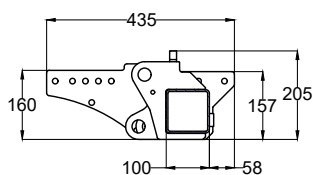

ZEPRO ZHZ 500/600-850

Installation dimensions (mm)

C	D
450	557
400	597
350	629
300	640
250	674
200	688
150	698

Loading diagram

Loading diagram

TD-ZEPRO-ZHZ500-850-EN-EU_230929

Technical Data Sheet

2023-09-29 | zepro.com