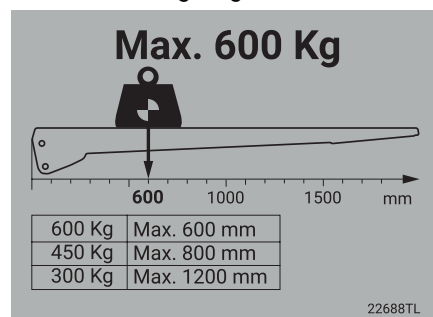

ZEPRO ZHZ 500/600-850

Installation dimensions (mm)

C	D
450	557
400	597
350	629
300	640
250	674
200	688
150	698

Loading diagram

Loading diagram

TD-ZEPRO-ZHZ500-850-EN-EU_230929

Technical Data Sheet

2023-09-29 | zepro.com