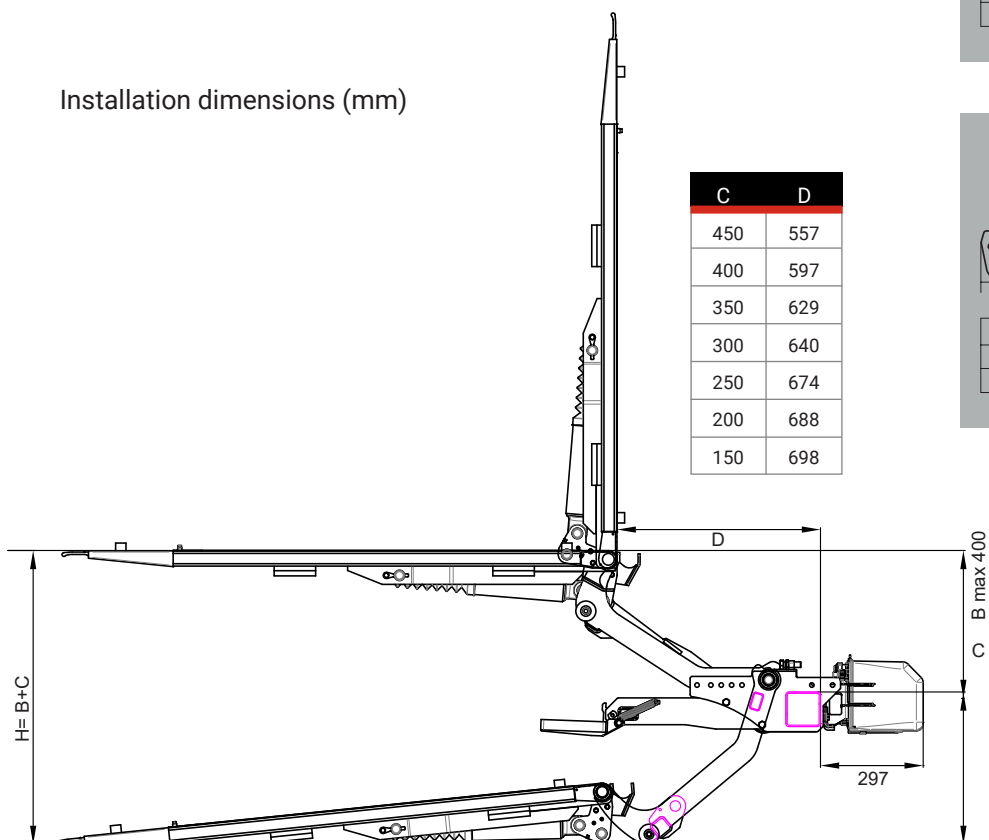

ZEPRO ZHZ 500/600-850

Installation dimensions (mm)

C	D
450	557
400	597
350	629
300	640
250	674
200	688
150	698

Loading diagram

Loading diagram

TD-ZEPRO-ZHZ500-850-EN-EU_230929

Technical Data Sheet

2023-09-29 | zepro.com