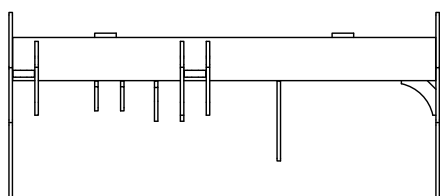

ZEPRO ZHZ 500/600-850

Installation dimensions (mm)

C	D
450	557
400	597
350	629
300	640
250	674
200	688
150	698

Loading diagram

Loading diagram

TD-ZEPRO-ZHZ500-850-EN-EU_230929

Technical Data Sheet

2023-09-29 | zepro.com