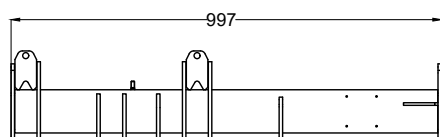

ZEPRO ZHZ 500/600-850

Installation dimensions (mm)

C	D
450	557
400	597
350	629
300	640
250	674
200	688
150	698

Loading diagram

Loading diagram

TD-ZEPRO-ZHZ500-850-EN-EU_230929

Technical Data Sheet

2023-09-29 | zepro.com