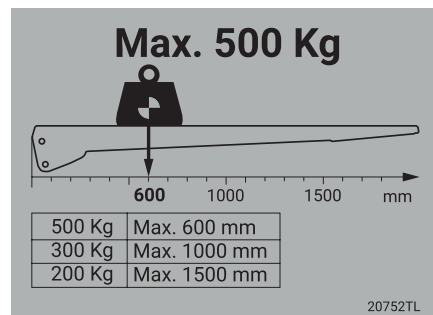

ZEPRO ZHZ 500/600-850

Installation dimensions (mm)

C	D
450	557
400	597
350	629
300	640
250	674
200	688
150	698

Loading diagram

Loading diagram

TD-ZEPRO-ZHZ500-850-EN-EU_230929

Technical Data Sheet

2023-09-29 | zepro.com