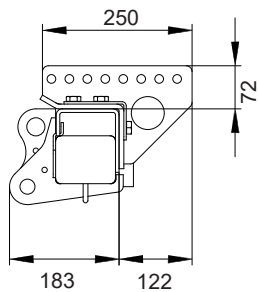

ZEPRO ZN 75-90

Loading diagram

Installation dimensions (mm)

C	A	D
450	170	384
400	154	444
350	143	490
300	134	526
250	127	554

TD-ZEPRO-ZN 75-90 -EN-EU_230929

Technical Data Sheet

2023-09-29 | zepro.com