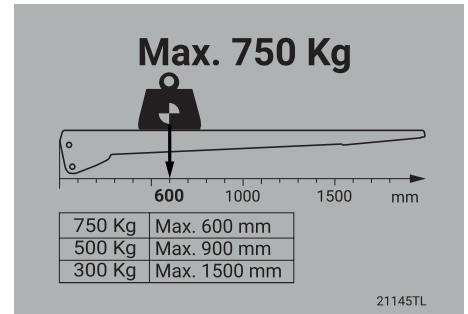

ZEPRO ZN 75-90

Loading diagram

Installation dimensions (mm)

C	A	D
450	170	384
400	154	444
350	143	490
300	134	526
250	127	554

TD-ZEPRO-ZN 75-90 -EN-EU_230929

Technical Data Sheet

2023-09-29 | zepro.com