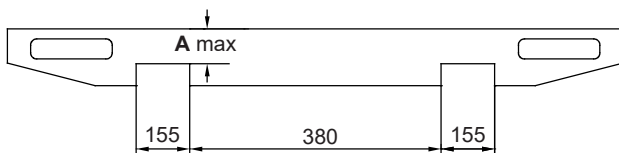

ZEPRO ZN 75-90

Loading diagram

Installation dimensions (mm)

C	A	D
450	170	384
400	154	444
350	143	490
300	134	526
250	127	554

TD-ZEPRO-ZN 75-90 -EN-EU_230929

Technical Data Sheet

2023-09-29 | zepro.com