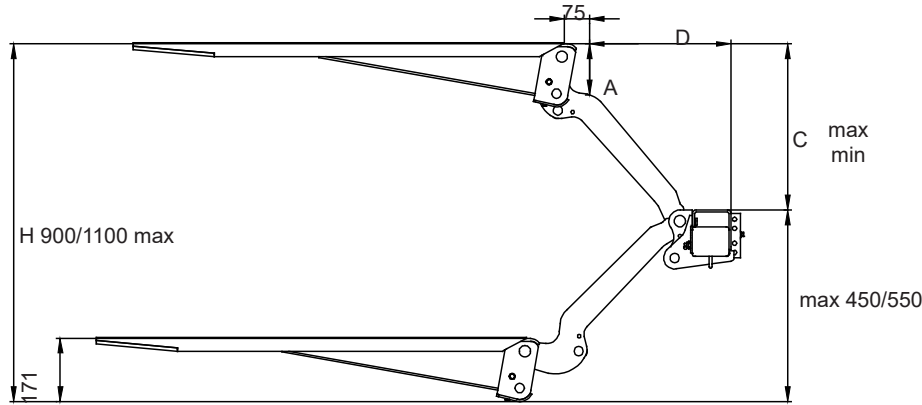

ZEPRO ZN 75-90

Loading diagram

Installation dimensions (mm)

C	A	D
450	170	384
400	154	444
350	143	490
300	134	526
250	127	554

TD-ZEPRO-ZN 75-90 -EN-EU_230929

Technical Data Sheet

2023-09-29 | zepro.com