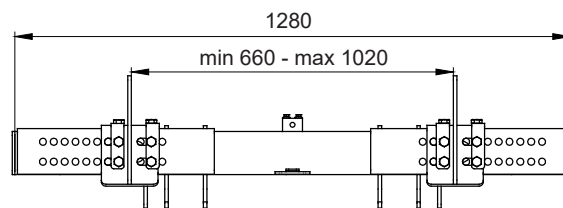

ZEPRO ZN 75-90

Loading diagram

Installation dimensions (mm)

C	A	D
450	170	384
400	154	444
350	143	490
300	134	526
250	127	554

TD-ZEPRO-ZN 75-90 -EN-EU_230929

Technical Data Sheet

2023-09-29 | zepro.com