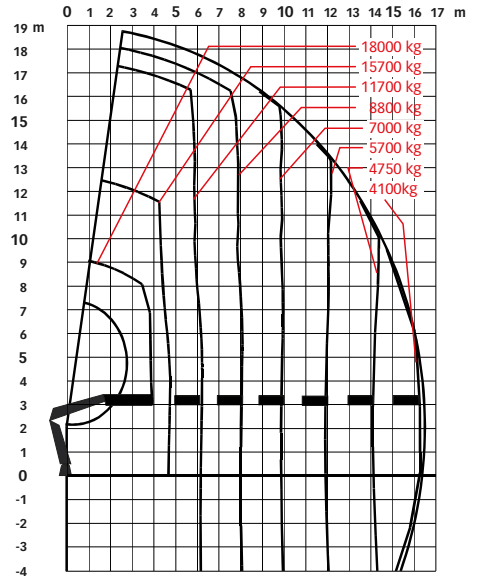

HIAB X-HIPRO 858 EP-6