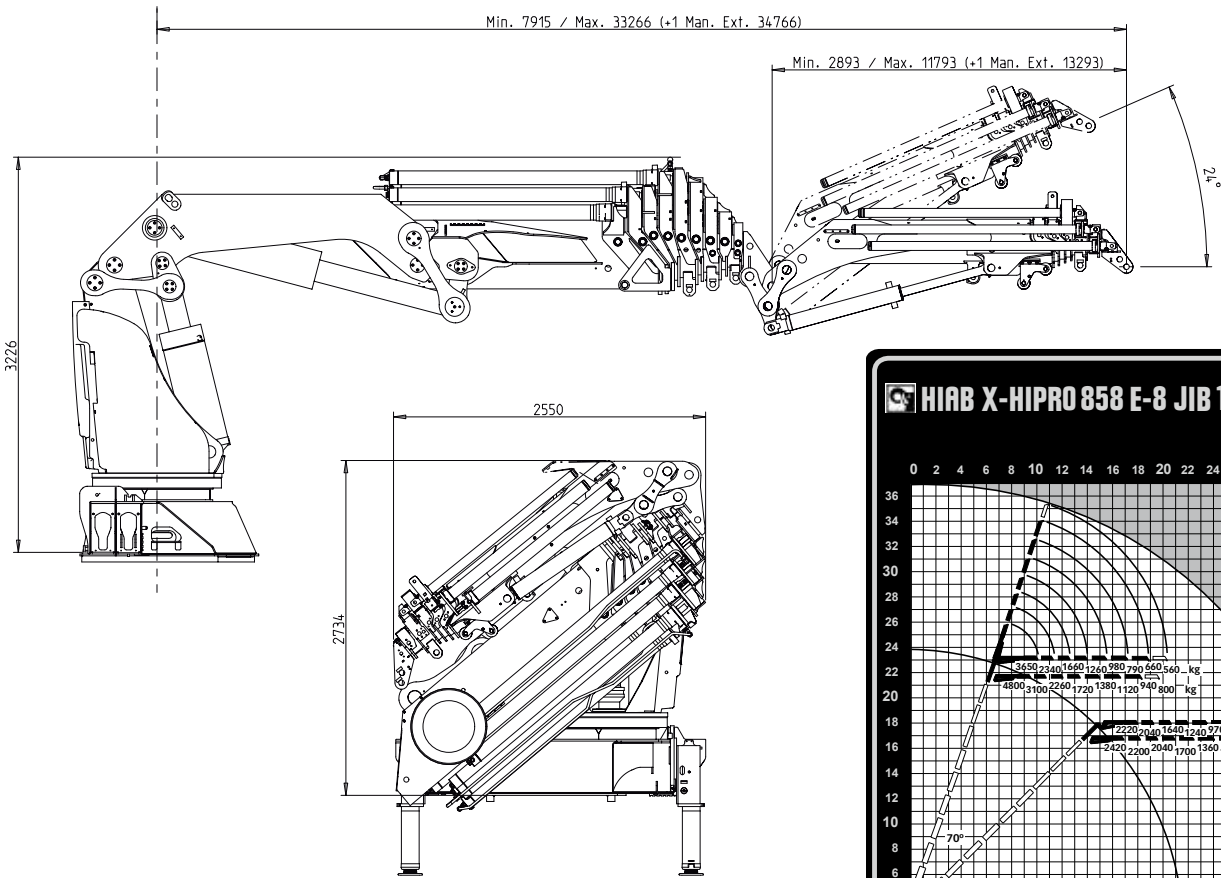

HIAB X-HIPRO 858 E-8 + JIB 150X-6