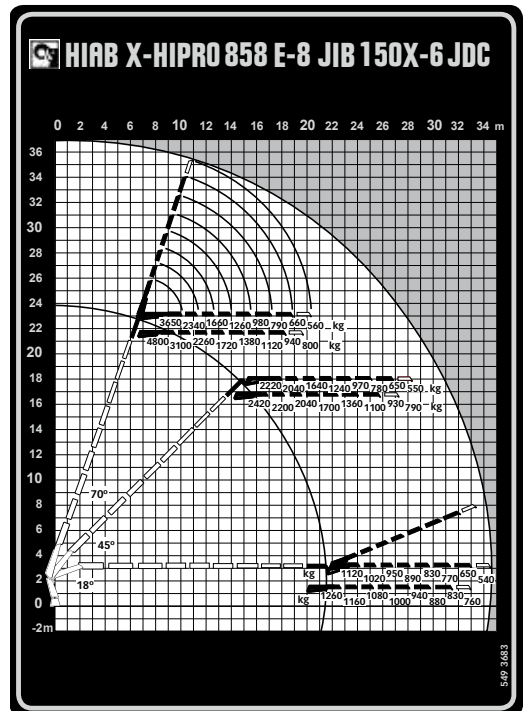

HIAB X-HIPRO 858 E-8 + JIB 150X-6