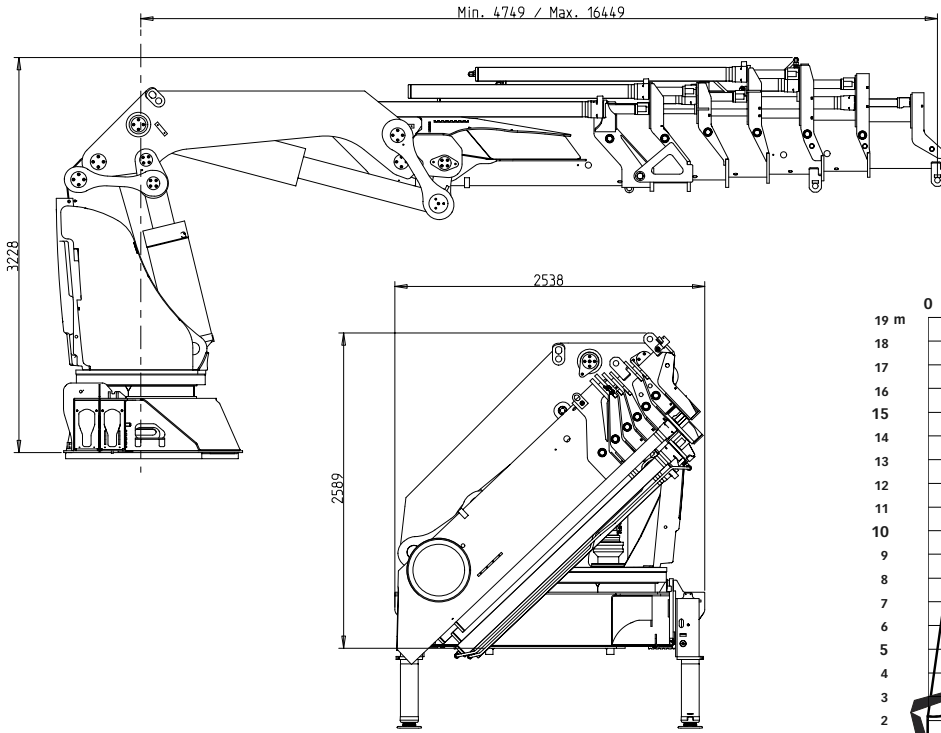

HIAB X-HIPRO 858 EP-6