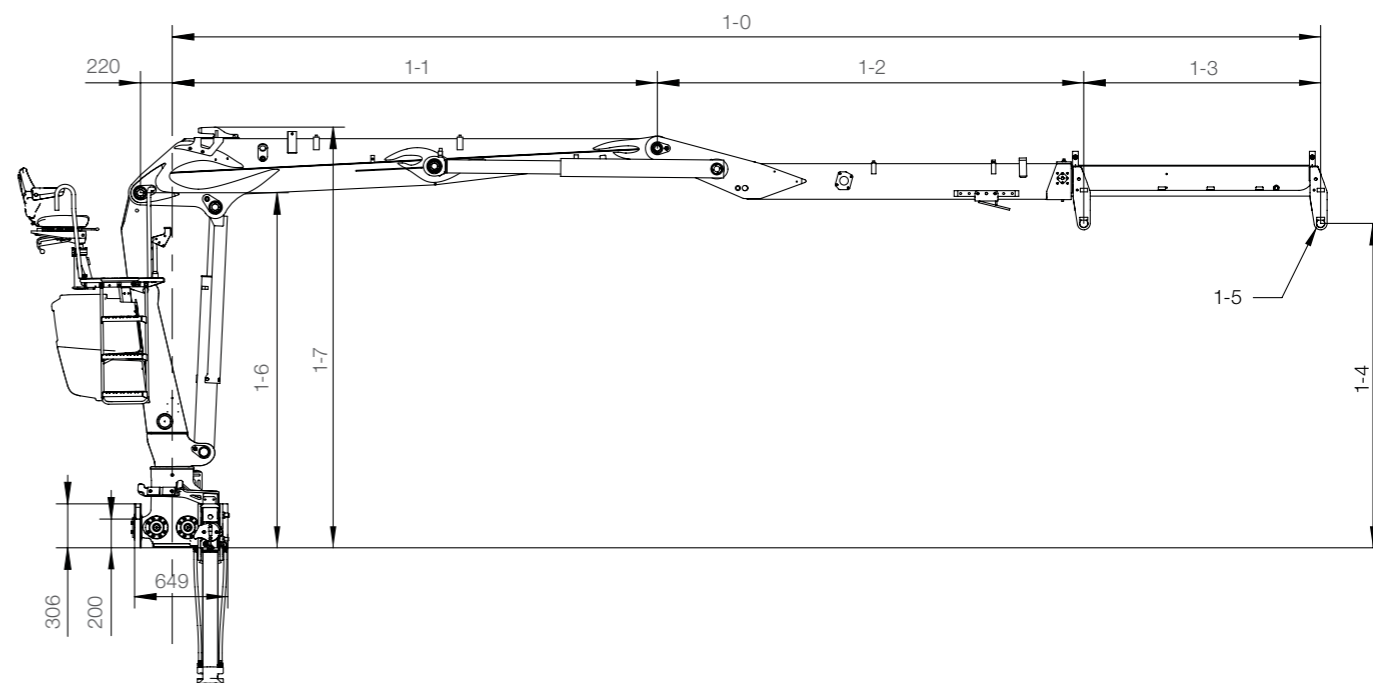

LOGLIFT 140Z

LOGLIFT 140Z BASDATA

| Teknisk data | F140Z 80 | F140Z 95 |
|---|------------|------------|
| Max. lyftkapacitet, netto (kNm) | 136 | 127 |
| Max. räckvidd (m) | 8.0 | 9.5 |
| Antal utskjut | 1 | 2 |
| Räckvidd/lyftkapacitet (m/kg) | 3.0 - 3750 | 3.0 - 3450 |
| | 4.0 - 3050 | 4.0 - 2800 |
| | 5.0 - 2600 | 5.0 - 2400 |
| | 6.0 - 2280 | 6.0 - 2120 |
| | 7.0 - 1940 | 7.0 - 1820 |
| | 8.0 - 1560 | 9.0 - 1240 |
| Svängsystem | Dubbel | |
| Svängvinkel (°) | 425 | |
| Svängmoment, brutto (kNm) | 28.6 | |
| Max. arbetstryck (MPa) | 26 | |
| Rekommenderat oljeflöde – fast pump, 1 pump (l/min) | 70-90 | |
| Rekommenderat oljeflöde – fast pump, 2 pumpar (l/min) | 2x60-80 | |
| Min. rekommenderat oljeflöde – variabelpump (l/min) | 160 | |
| Vikt, kran med sittnock och standardstödben (kg)* | 2160 | 2330 |
| Vikt, HiVision kran och standardstödben (kg)** | 2290 | 2460 |
| Vikt, kran med hytt och standardstödben (kg)* | 2570 | 2740 |

*Vikt med fast pump. Inklusive oljans vikt.

**Vikt med variabel pump. Inklusive oljans vikt.

Sidovy

| Modell | 1-0 min | 1-0 max | 1-1 | 1-2 | 1-3 | 1-4 | 1-5 | 1-6 | 1-7 |
|--------|---------|---------|------|------|------|------|-------------|------|------|
| 80 | 6350 | 8000 | 3380 | 2970 | 1650 | 2259 | Ø 40, B=184 | 2473 | 2930 |
| 95 | 6510 | 9470 | 3380 | 3130 | 2960 | 2199 | Ø 40, B=184 | 2473 | 2930 |