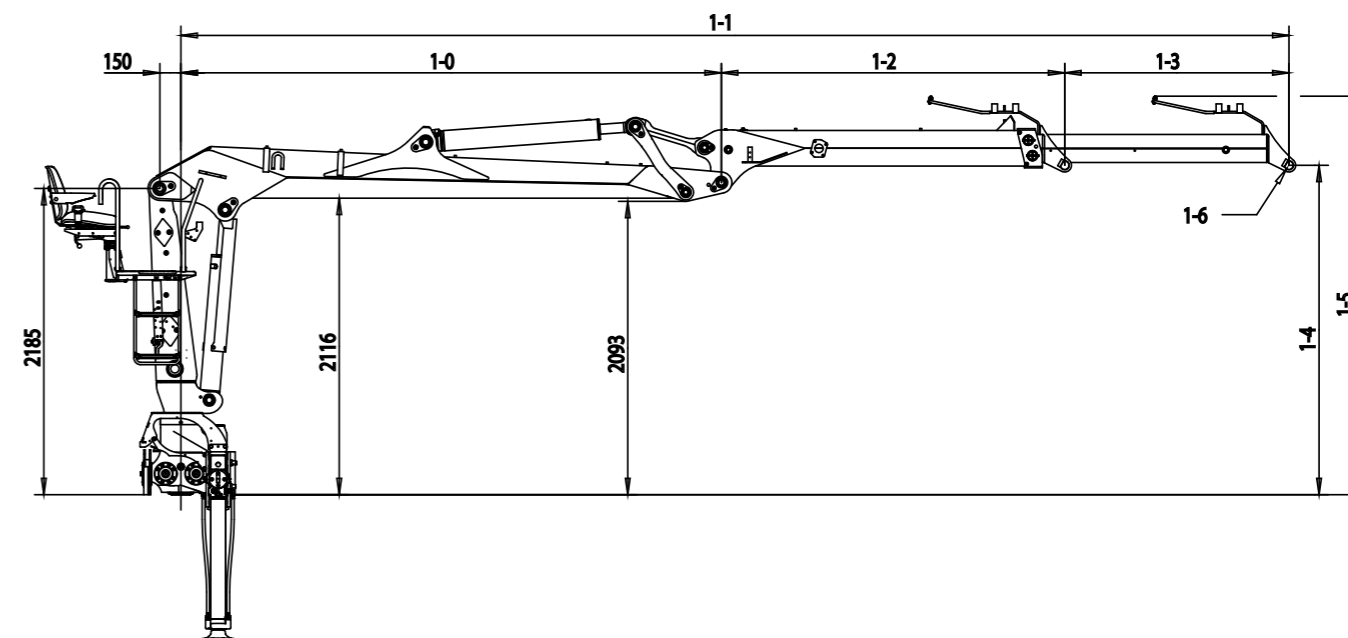

JONSERED 1188S

JONSERED 1188S BASISGEGEVENS

Technische gegevens	J1188S 79	J1188S 83	J1188S 84	J1188S 88	J1188S 96	J1188S 101	
Max. hefvermogen (kNm)	116	115	113	112	108	104	
Hydraulische reikwijdte* (m)	7.9	8.3	8.4	8.8	9.6	10.1	
Aantal uitschuifdelen	1	1	1	1	2	2	
Reikwijdte - hefcapaciteit, standaard (m - kg)	3.0 - 3250 4.0 - 2800 5.0 - 2320 6.0 - 1960 7.0 - 1680 7.9 - 1460	3.0 - 3250 4.0 - 2750 5.0 - 2260 6.0 - 1960 7.0 - 1680 8.3 - 1360	3.0 - 3450 4.0 - 2750 5.0 - 2240 6.0 - 1900 7.0 - 1640 8.4 - 1340	3.0 - 3300 4.0 - 2700 5.0 - 2200 6.0 - 1880 7.0 - 1620 8.0 - 1420 8.8 - 1240	3.0 - 3350 4.0 - 2650 5.0 - 2140 6.0 - 1820 7.0 - 1560 8.0 - 1340 9.0 - 1180 9.6 - 970	3.0 - 3400 4.0 - 2550 5.0 - 2080 6.0 - 1760 7.0 - 1500 8.0 - 1300 9.0 - 1140 10.1 - 970	
Zwenksysteem	Dubbel						
Zwenkhoek (°)	425						
Zwenkoppel, bruto (kNm)	27.5						
Maximale werkdruk (Mpa)	24						
Min. aanbevolen oliedebiet - pomp met variabele opbrengst (l/min)	170						
Gewicht, Kraan met hoogzit met standaard steunpoten (kg)*	2040	2050	2060	2080	2220	2250	
Gewicht, HiVision kraan inclusief standaard steunpoten (kg)**	2170	2180	2190	2210	2350	2380	
Gewicht, Cabine kraan inclusief standaard steunpoten (kg)*	2450	2460	2470	2490	2630	2660	

* Gewicht met vaste pomp, inclusief oliegewicht

** Gewicht met een variabele pomp, inclusief oliegewicht.

Zijaanzicht

Model	1-0	1-1 min	1-1 max	1-2	1-3	1-4	1-5	1-6
79	3856	6368	7949	2513	1580	2348	2692	Ø40, B=184
83	3856	6556	8306	2700	1750	2348	2692	Ø40, B=184
84	4355	6867	8448	2513	1580	2350	2692	Ø40, B=184
88	4355	7055	8805	2700	1750	2350	2692	Ø40, B=184
96	3856	6446	9596	2590	3150	2379	2742	Ø40, B=184
101	4355	6945	10095	2590	3150	2381	2744	Ø40, B=184