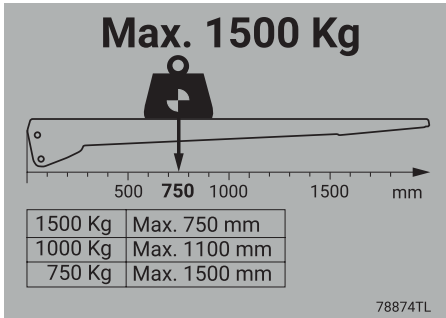

# ZEPRO Z 15/20-130

Loading diagram

Loading diagram

Installation dimensions (mm)

C	A	D
615	188	608
550	158	689
500	142	738
450	130	779
400	120	814
350	111	843
300	103	867
285	101	873

TD-ZEPRO-Z10/15/20-130 -EN-EU\_230929