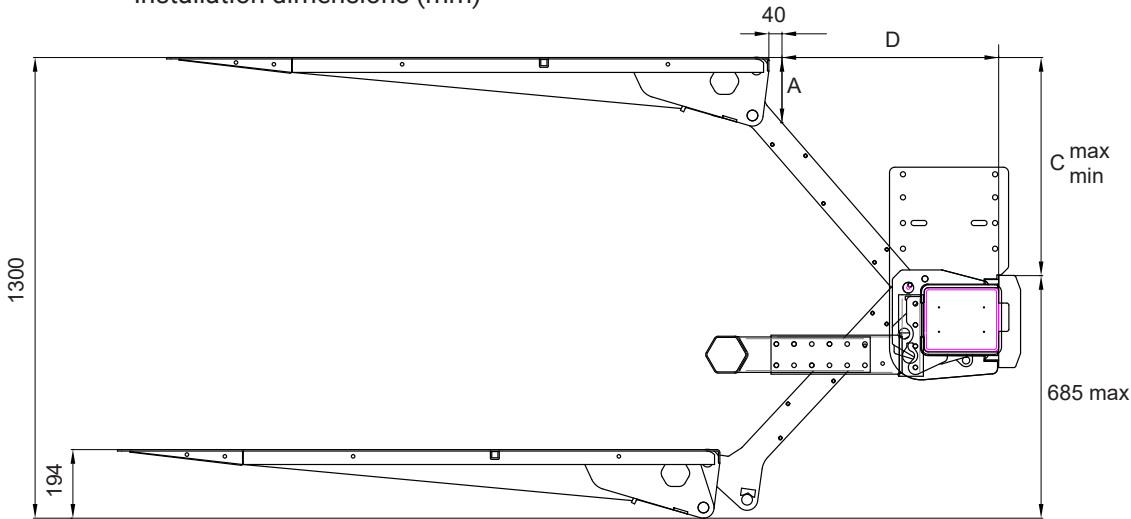

# ZEPRO Z 15/20-130

Loading diagram

Loading diagram

Installation dimensions (mm)

C	A	D
615	188	608
550	158	689
500	142	738
450	130	779
400	120	814
350	111	843
300	103	867
285	101	873

TD-ZEPRO-Z10/15/20-130 -EN-EU\_230929