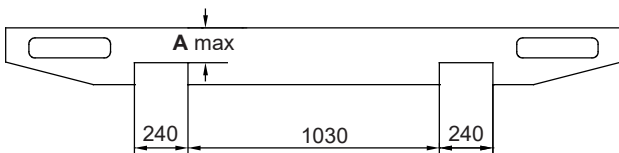

# ZEPRO Z 15/20-130

Loading diagram

Loading diagram

Installation dimensions (mm)

C	A	D
615	188	608
550	158	689
500	142	738
450	130	779
400	120	814
350	111	843
300	103	867
285	101	873

TD-ZEPRO-Z10/15/20-130 -EN-EU\_230929