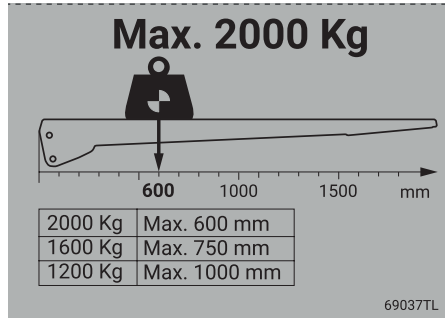

# ZEPRO Z 15/20-130

Loading diagram

Loading diagram

Installation dimensions (mm)

C	A	D
615	188	608
550	158	689
500	142	738
450	130	779
400	120	814
350	111	843
300	103	867
285	101	873

TD-ZEPRO-Z10/15/20-130 -EN-EU\_230929