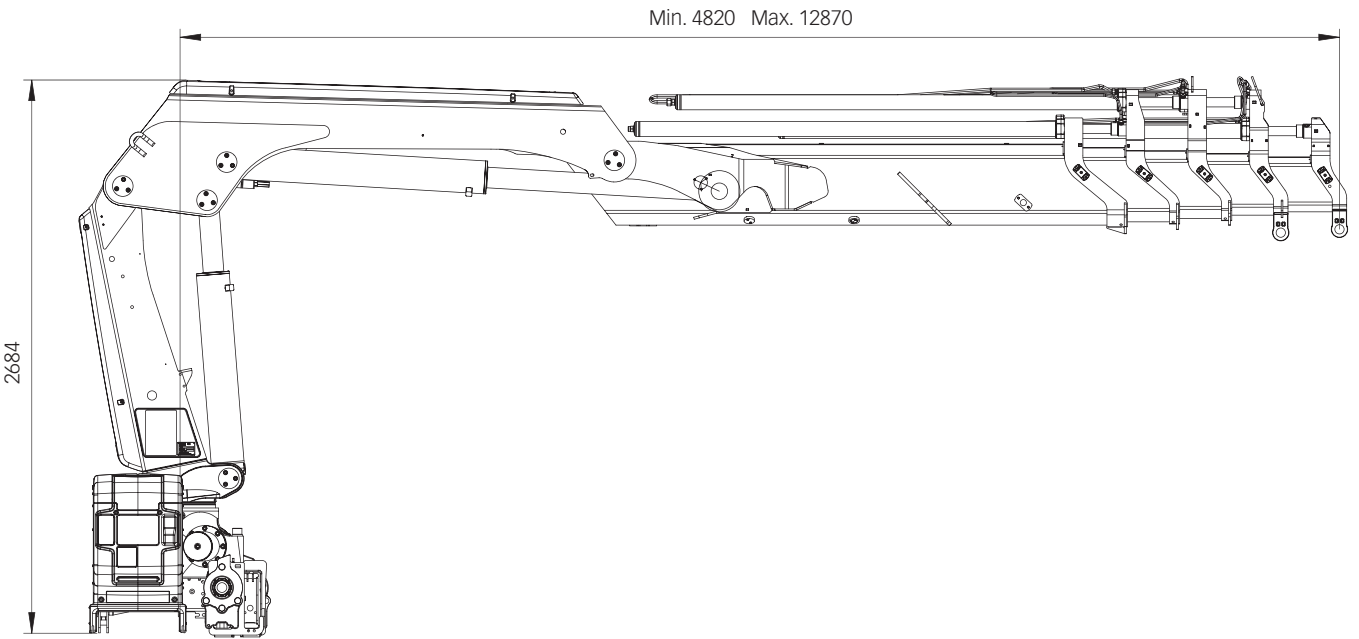

HIAB X-HiDuo 188 B4