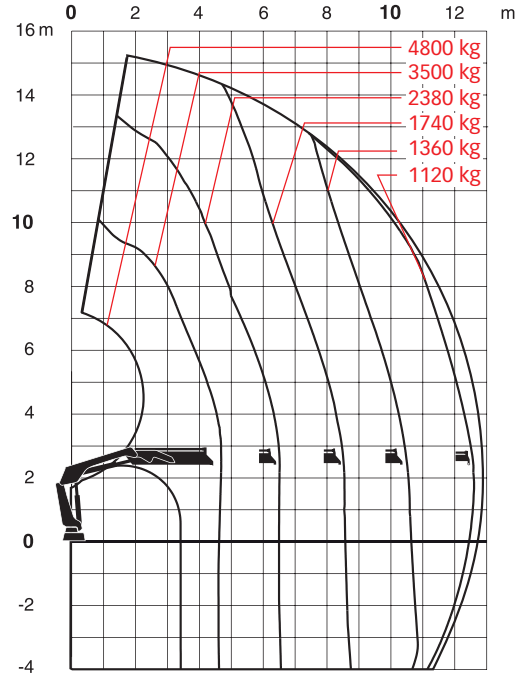

HIAB X-HiDuo 188 B4