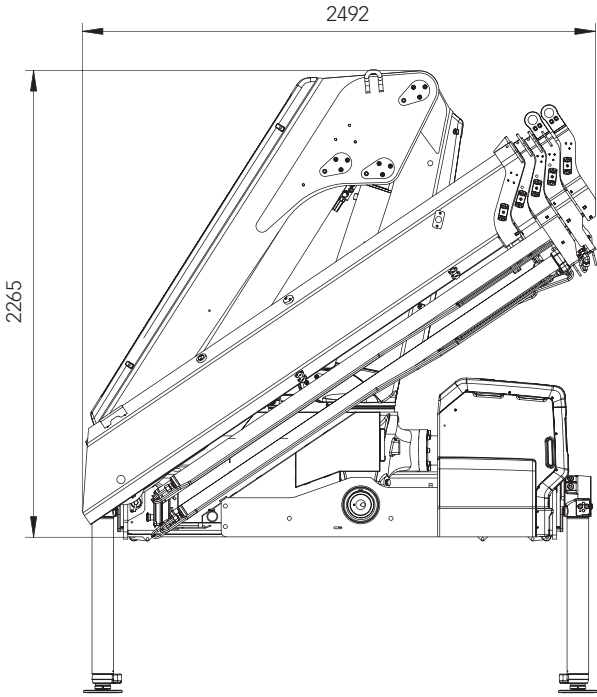

HIAB X-HiDuo 188 B4