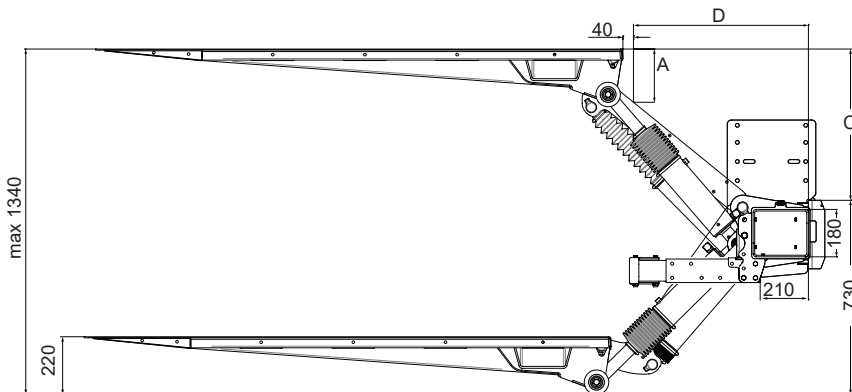

# ZEPRO Z 1500/2000 - 135

Loading diagram

Loading diagram

Installation dimensions (mm)

C	A	D
610	197	620
570	182	669
520	163	721
470	144	764
420	126	800
360	104	835

TD-ZEPRO-Z1500/2000-135-EN-EU\_230929

Technical Data Sheet