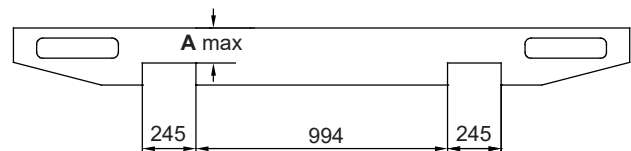

# ZEPRO Z 1500/2000 - 135

Loading diagram

Loading diagram

Installation dimensions (mm)

C	A	D
610	197	620
570	182	669
520	163	721
470	144	764
420	126	800
360	104	835

TD-ZEPRO-Z1500/2000-135-EN-EU\_230929

Technical Data Sheet