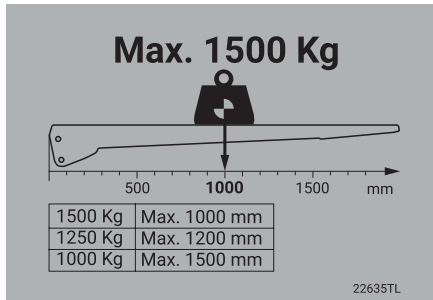

# ZEPRO Z 1500/2000 - 135

Loading diagram

Loading diagram

Installation dimensions (mm)

C	A	D
610	197	620
570	182	669
520	163	721
470	144	764
420	126	800
360	104	835

TD-ZEPRO-Z1500/2000-135-EN-EU\_230929

Technical Data Sheet