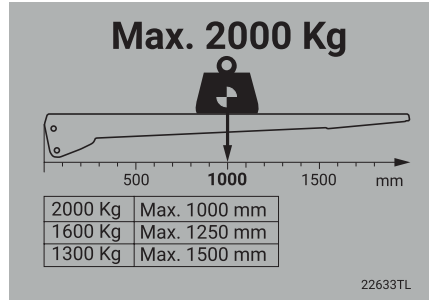

# ZEPRO Z 1500/2000 - 135

Loading diagram

Loading diagram

Installation dimensions (mm)

C	A	D
610	197	620
570	182	669
520	163	721
470	144	764
420	126	800
360	104	835

TD-ZEPRO-Z1500/2000-135-EN-EU\_230929

Technical Data Sheet