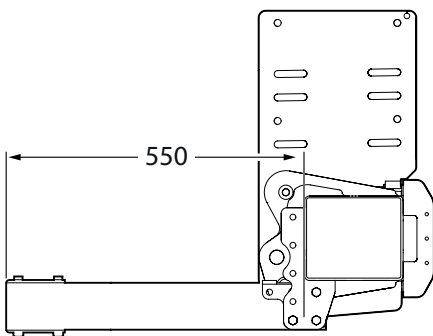

# ZEPRO Z 1500/2000 - 135

Loading diagram

Loading diagram

Installation dimensions (mm)

C	A	D
610	197	620
570	182	669
520	163	721
470	144	764
420	126	800
360	104	835

TD-ZEPRO-Z1500/2000-135-EN-EU\_230929

Technical Data Sheet