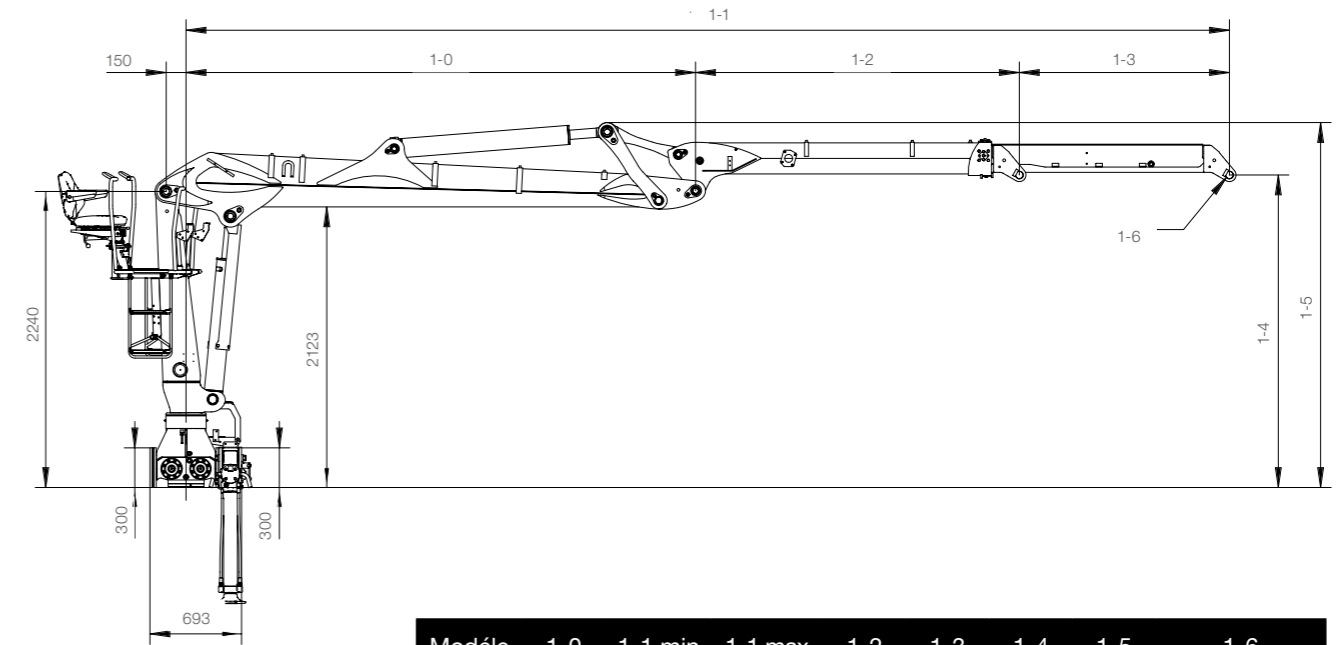

# JONSERED 1420S

# JONSERED 1420S DONNÉES DE BASE

Données techniques	J1420S 79	J1420S 96
Capacité de levage maxi (kNm)	136	129
Portée hydraulique (m)	7.9	9.6
Nombre d'extensions	1	2
Portée / capacité de levage, standard (m/kg)	3.0 - 4200	3.0 - 3650
	4.0 - 3250	4.0 - 3100
	5.0 - 2650	5.0 - 2550
	6.0 - 2260	6.0 - 2160
	7.0 - 1940	7.0 - 1840
	7.9 - 1640	8.0 - 1580 9.0 - 1400 9.6 - 1250
Système de rotation	Double	
Angle de rotation (°)	425	
Couple de rotation, brut (kNm)	32.1	
Pression de service maximale (MPa)	26	
Débit d'huile recommandé – pompe à débit fixe (l/min), 1 pompe	80	
Débit d'huile recommandé – pompe à débit fixe (l/min), 2 pompes	2x80	
Débit d'huile minimal recommandé – pompe à débit variable (l/min)	160	
Poids, grue équipées d'un siège sur colonne avec équipement de stabilisation standard (kg)*	2180	2320
Poids, grue équipées d'une cabine avec équipement de stabilisation standard (kg)*	2590	2730

\* Poids avec système muni d'une pompe à débit fixe, poids de l'huile inclus

## Vue latérale

Modèle	1-0	1-1 min	1-1 max	1-2	1-3	1-4	1-5	1-6
79	3855	6305	7895	2450	1590	2365	2761	Ø 40, B=184
96	3855	6445	9595	2590	3150	2398	2761	Ø 40, B=184

Pour de plus amples informations,  
rendez-vous sur [www.hiab.com](http://www.hiab.com)