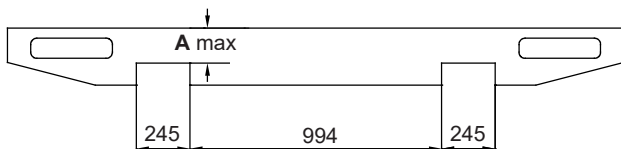

# ZEPRO ZHD 3000-150

Loading diagram

Installation dimensions (mm)

C	A	D
715	207	742
680	193	783
630	178	834
580	165	877
530	155	915
480	143	947
430	126	975
360	105	1008

TD-ZEPRO-Z10/15/20-130 -EN-EU\_230929