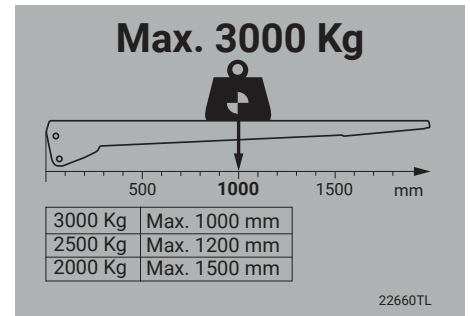

# ZEPRO ZHD 3000-150

Loading diagram

Installation dimensions (mm)

C	A	D
715	207	742
680	193	783
630	178	834
580	165	877
530	155	915
480	143	947
430	126	975
360	105	1008

TD-ZEPRO-Z10/15/20-130 -EN-EU\_230929