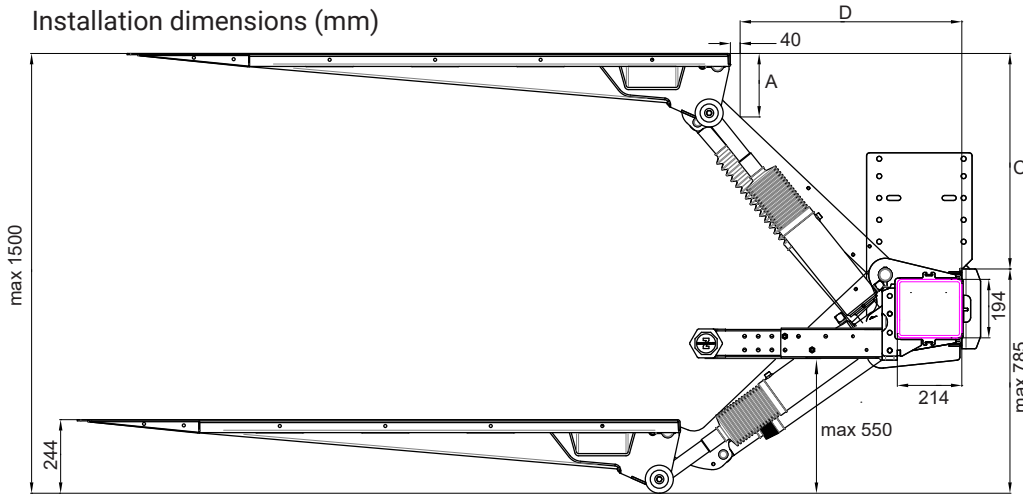

# ZEPRO ZHD 3000-150

Loading diagram

Installation dimensions (mm)

C	A	D
715	207	742
680	193	783
630	178	834
580	165	877
530	155	915
480	143	947
430	126	975
360	105	1008

TD-ZEPRO-Z10/15/20-130 -EN-EU\_230929