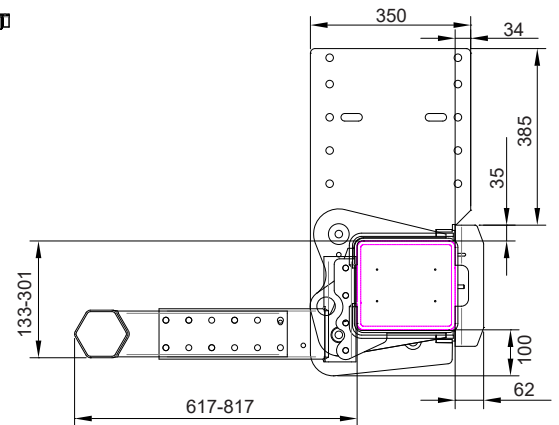

# ZEPRO ZHD 3000-150

Loading diagram

Installation dimensions (mm)

C	A	D
715	207	742
680	193	783
630	178	834
580	165	877
530	155	915
480	143	947
430	126	975
360	105	1008

TD-ZEPRO-Z10/15/20-130 -EN-EU\_230929