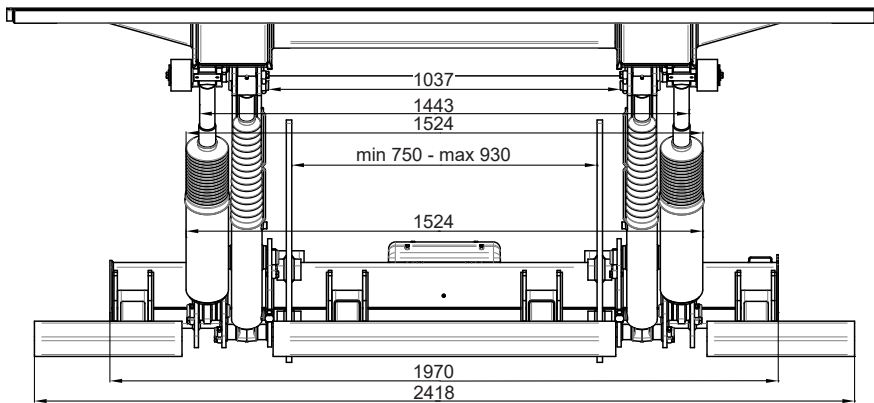

# ZEPRO ZHD 3000-150

Loading diagram

Installation dimensions (mm)

C	A	D
715	207	742
680	193	783
630	178	834
580	165	877
530	155	915
480	143	947
430	126	975
360	105	1008

TD-ZEPRO-Z10/15/20-130 -EN-EU\_230929