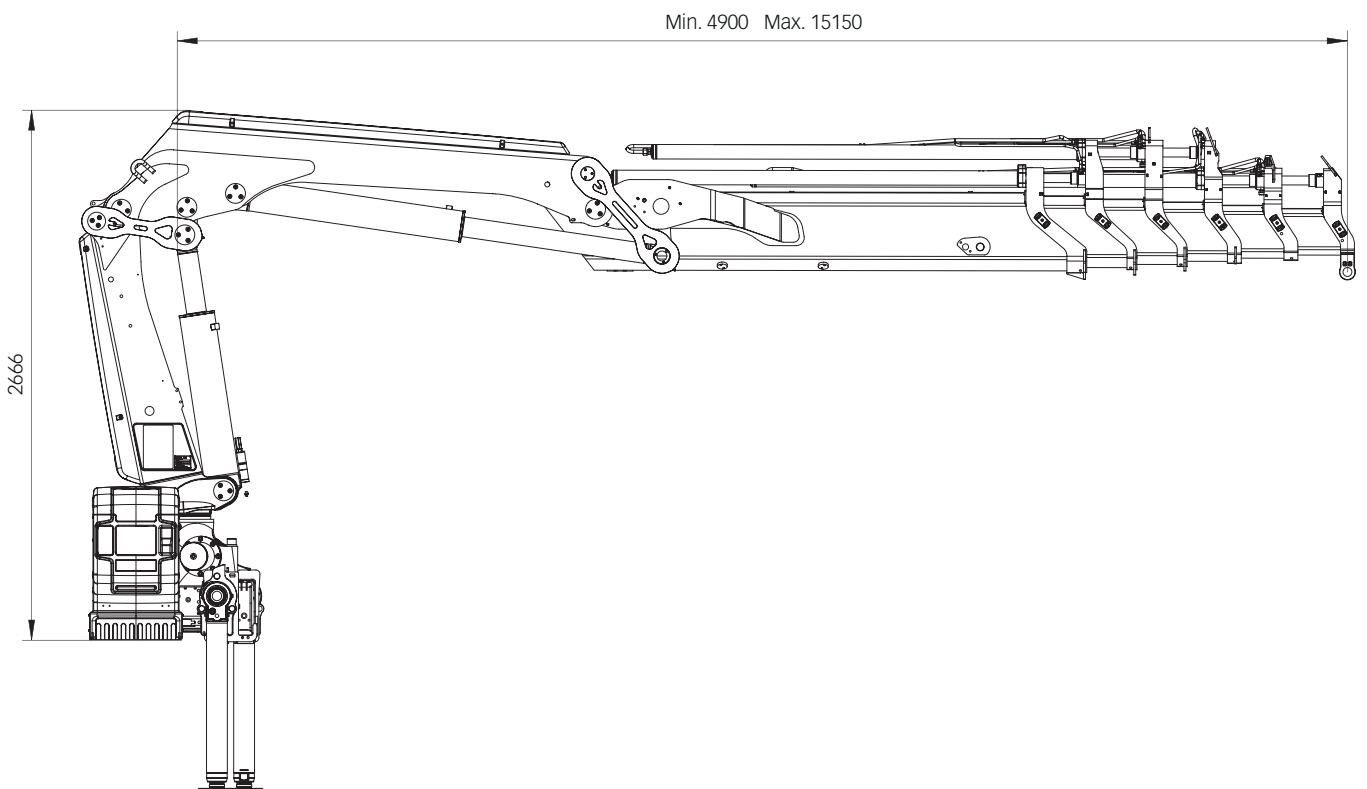

HIAB X-HiPro 192 E5