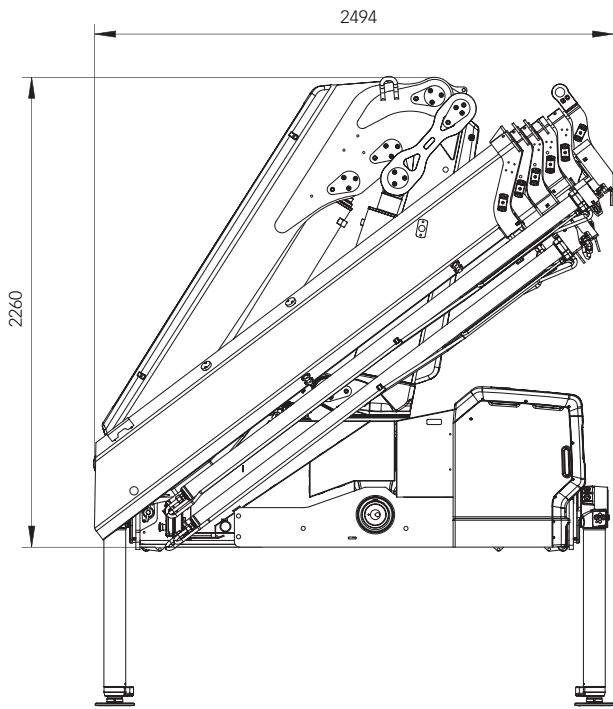

HIAB X-HiPro 192 E5