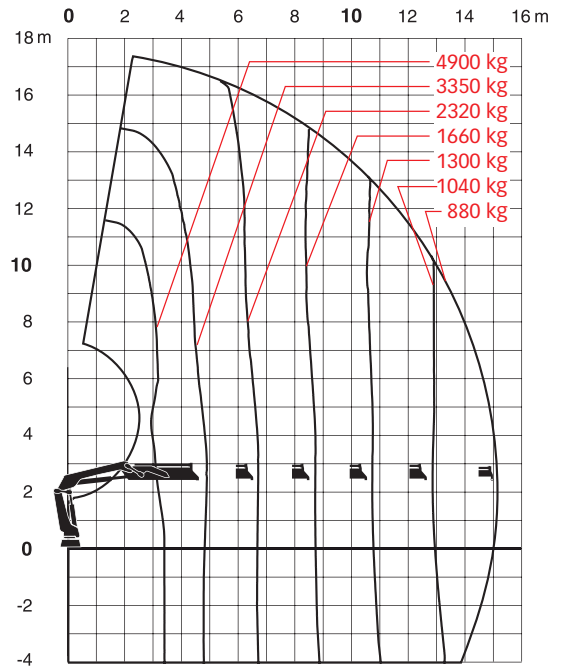

HIAB X-HiPro 192 E5