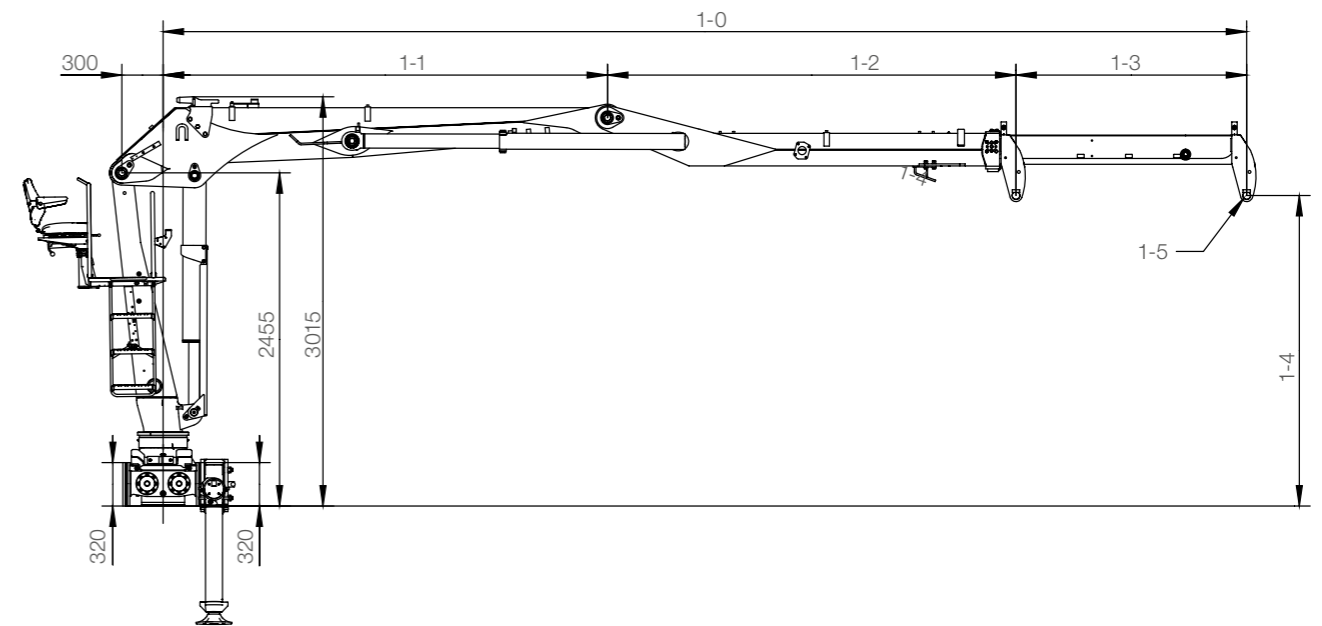

## LOGLIFT 165Z BASISGEGEVENS

Technische gegevens	F165Z 80	F165Z 93
Max. hefvermogen (kNm)	158	145
Hydraulische reikwijdte* (m)	8.0	9.3
Aantal uitschuifdelen	1	2
Reikwijdte - hefcapaciteit, standaard (m - kg)	4.0 - 3450	4.0 - 3200
	5.0 - 3000	5.0 - 2750
	6.0 - 2650	6.0 - 2460
	7.0 - 2300	7.0 - 2100
	7.7 - 2080	8.0 - 1820
Zwenksysteem	Dubbel	
Zwenkhoek (°)	412	
Zwenkoppel, bruto (kNm)	31	
Maximale werkdruk (Mpa)	22	
Aanbevolen oliedebiet – vaste pomp (l/min), 1 pomp	80	
Aanbevolen oliedebiet – vaste pomp (l/min), 2 pompen	2 x 80	
Gewicht, Kraan met hoogzit met standaard steunpoten (kg)*	2645	2780

## Zijaanzicht

Model	1-0 min	1-0 max	1-1	1-2	1-3	1-4	1-5
80	6288	7988	3278	3010	1700	2288	Ø 40, B=184
93	6368	9268	3278	3090	2900	2242	Ø 40, B=184

Voor meer informatie,  
ga naar [www.hiab.com](http://www.hiab.com)