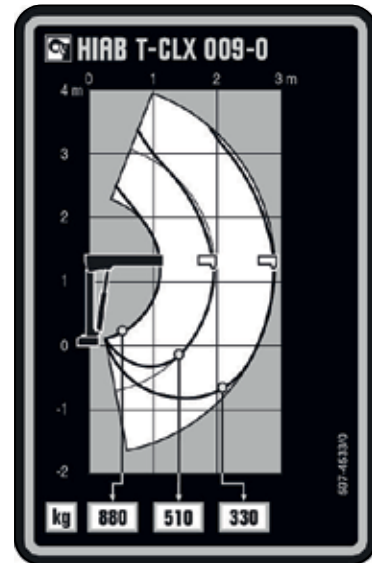

Lastdiagram HIAB T-CLX 009-0