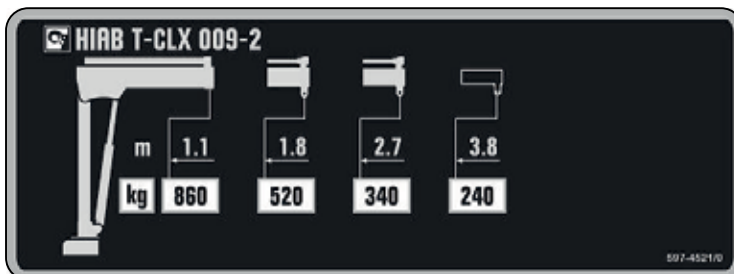

## HIAB T-CLX 009 GRUNDLÆGGENDE DATA

Tekniske data CE/CEN	T-CLX 009-1	T-CLX 009-2
Maks. løftekapacitet [kNm]	9	9
Løftekapacitet [tm]	0,95	0,95
Rækkevidde / løftekapacitet, hydraulisk udskud (m / kg)	1,1/870 1,8/530	1,1/860 1,8/520 2,7/340
Rækkevidde / løftekapacitet, manuelt udskud (m / kg)	2,8/330	3,8/240
Rækkevidde, hydraulisk udskud [m]	1,8	2,8
Hydraulisk arm udskud [m]	0,8	1,7
Rækkevidde, manuelt udskud [m]	2,9	3,8
Løftehøjde over monteringsniveau [mm]	3820	3820
Manuel løftehøjde over montering inkl. manuel udskud [mm]	4750	4750
Anbefalet olieflow Lo [l/min]	5	5
Nødvendig effekt ved anbefalet olieflow [kW]	1,5	1,5
Maks. arbejdstryk [MPa]	18,5	18,5
Tankkapacitet PTO [l]	18	18
Svingningsvinkel [°]	322	322
Maks. hældning mulig ved fuld kapacitet [°]	5	5
Svingningskraft, brutto [kNm]	3	3
Svingningshastighed [°/s]	19	19
Højde i parkeret position [mm]	1298	1342
Bredde i parkeret position stationær fastgjort [mm]	514	686
Bredde i parkeret position lastbilmonteret uden/med støttebensudtræk og opsving [mm]	1134/1247	1134/1247
Nødvendig monteringsplads stationær fastgjort [mm]	303	303
Nødvendig monteringsplads lastbilmonteret [mm]	426	426
Vægt, stationær fastgjort [kg]	130	150
Vægt, monteringsramme plus 1 kort hydraulisk støtteben [kg]	48,8	48,8

# HIAB T-CLX 009

Belastningsskilt HIAB T-CLX 009-0

Lastdiagram HIAB T-CLX 009-0

Belastningsskilt HIAB T-CLX 009-1

Lastdiagram HIAB T-CLX 009-1

Belastningsskilt HIAB T-CLX 009-2

Lastdiagram HIAB T-CLX 009-2