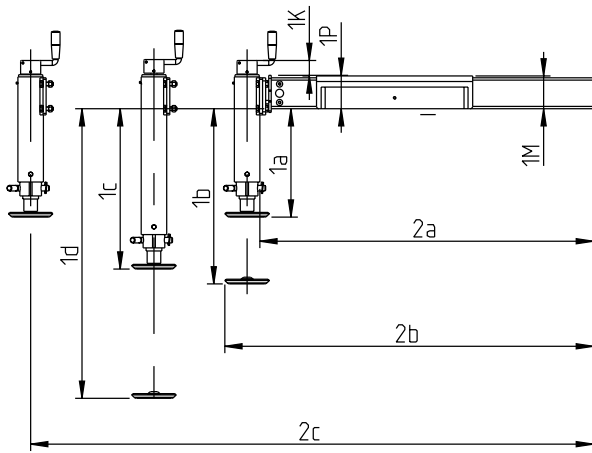

HIAB T-CLX 009

Manuelt støtteben