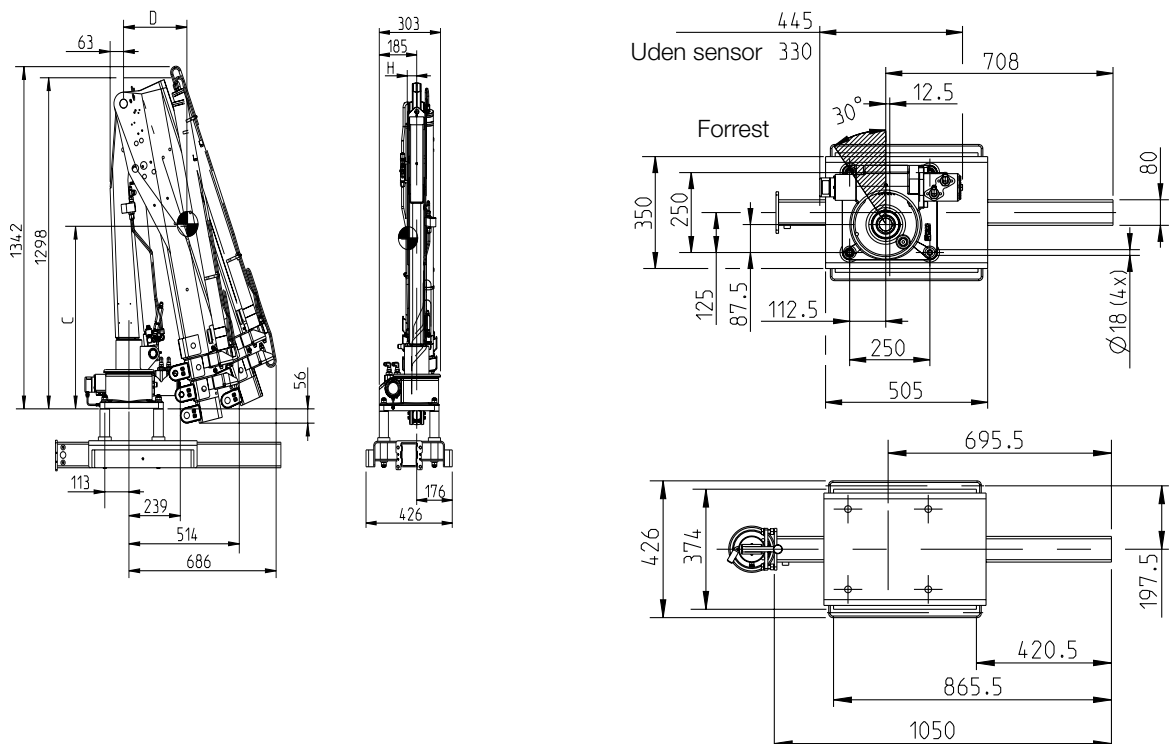

HIAB T-CLX 009

Tyngdepunkt
(uden fundament og støtteben)

	A	B	C	D	Emin.	Emax.	Fmin.	Fmax.	Gmin.	Gmax.	H
HIAB T-CLX 009-0	680	250	480	20	1084	1974	N/A	N/A	N/A	N/A	50
HIAB T-CLX 009-1	780	480	500	10	1084	1974	1172	3027	N/A	N/A	80
HIAB T-CLX 009-2	800	610	530	10	1084	1974	1172	3027	1257	4139	90