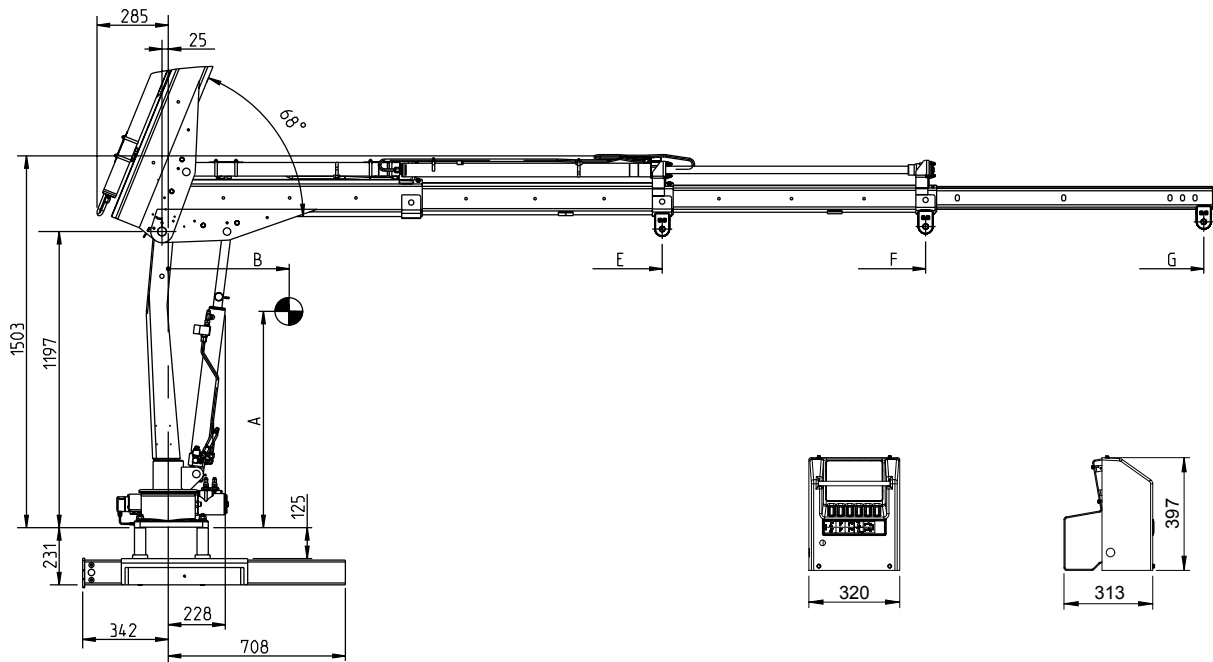

HIAB T-CLX 009

Tyngdepunkt
(uden fundament og støtteben)

	A	B	C	D	Emin.	Emax.	Fmin.	Fmax.	Gmin.	Gmax.	H
HIAB T-CLX 009-0	680	250	480	20	1084	1974	N/A	N/A	N/A	N/A	50
HIAB T-CLX 009-1	780	480	500	10	1084	1974	1172	3027	N/A	N/A	80
HIAB T-CLX 009-2	800	610	530	10	1084	1974	1172	3027	1257	4139	90