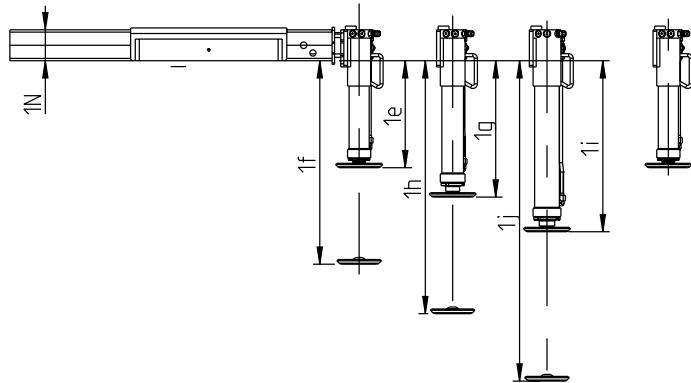

Hydraulisk støtteben