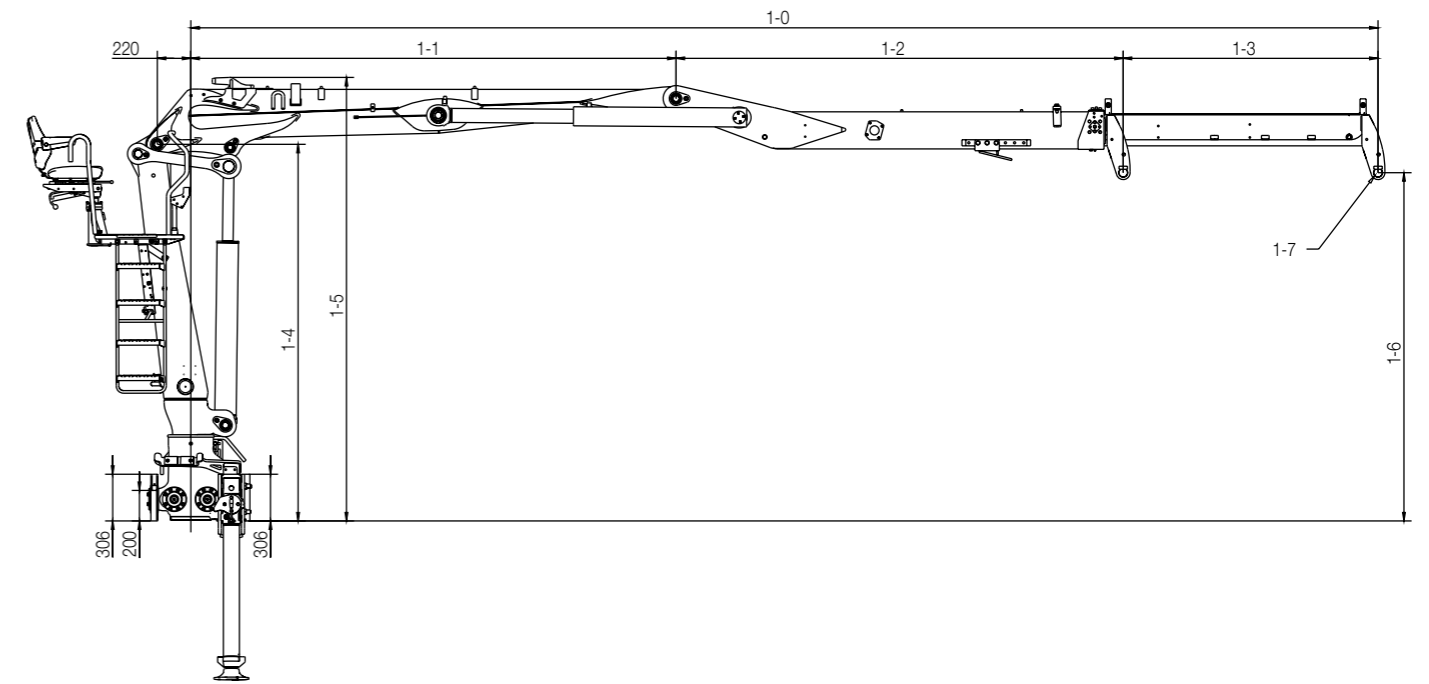

# LOGLIFT 125Z BASDATA

Tekniskdata	125Z 78	125Z 80	125Z 89	125Z 93
Max. lyftkapacitet, netto (kNm)	112	110	106	103
Max. räckvidd (m)	7.8	8.0	8.9	9.3
Antal utskjut	1	1	2	2
Räckvidd/lyftkapacitet (m/kg)	3.0 - 3350 4.0 - 2650 5.0 - 2220 6.0 - 1900 7.0 - 1620 7.5 - 1440	3.0 - 3350 4.0 - 2600 5.0 - 2180 6.0 - 1880 7.0 - 1600 7.7 - 1440	3.0 - 3250 4.0 - 2550 5.0 - 2100 6.0 - 1800 7.0 - 1540 8.0 - 1320 8.6 - 1060	3.0 - 3150 4.0 - 2460 5.0 - 2040 6.0 - 1760 7.0 - 1500 8.0 - 1300 9.0 - 970
Svängsystem	Dubbel			
Svängvinkel (°)	425			
Svängmoment, brutto (kNm)	29			
Max. arbetstryck (MPa)	25			
Rekommenderat oljeflöde – fast pump, 1 pump (l/min)	70-90			
Rekommenderat oljeflöde – fast pump, 2 pumpar (l/min)	2 x 60-80			
Min. rekommenderat oljeflöde – variabelpump (l/min)	175			
Vikt, kran med sittnock och standardstödben (kg)*	2140	2175	2285	2310
Vikt, HiVision kran och standardstödben (kg)**	2270	2305	2415	2440
Vikt, kran med hytt och standardstödben (kg)*	2550	2585	2695	2720

## Sidovy

Modell	1-0 min	1-0 max	1-1	1-2	1-3	1-4	1-5	1-6	1-7
78	6110	7780	3180	2930	1670	2468	2906	2282	Ø 40, B=184
80	6330	8000	3400	2930	1670	2508	2946	2322	Ø 40, B=184
89	6080	8880	3180	2900	2800	2468	2906	2209	Ø 40, B=184
93	6450	9250	3400	3050	2800	2508	2946	2249	Ø 40, B=184