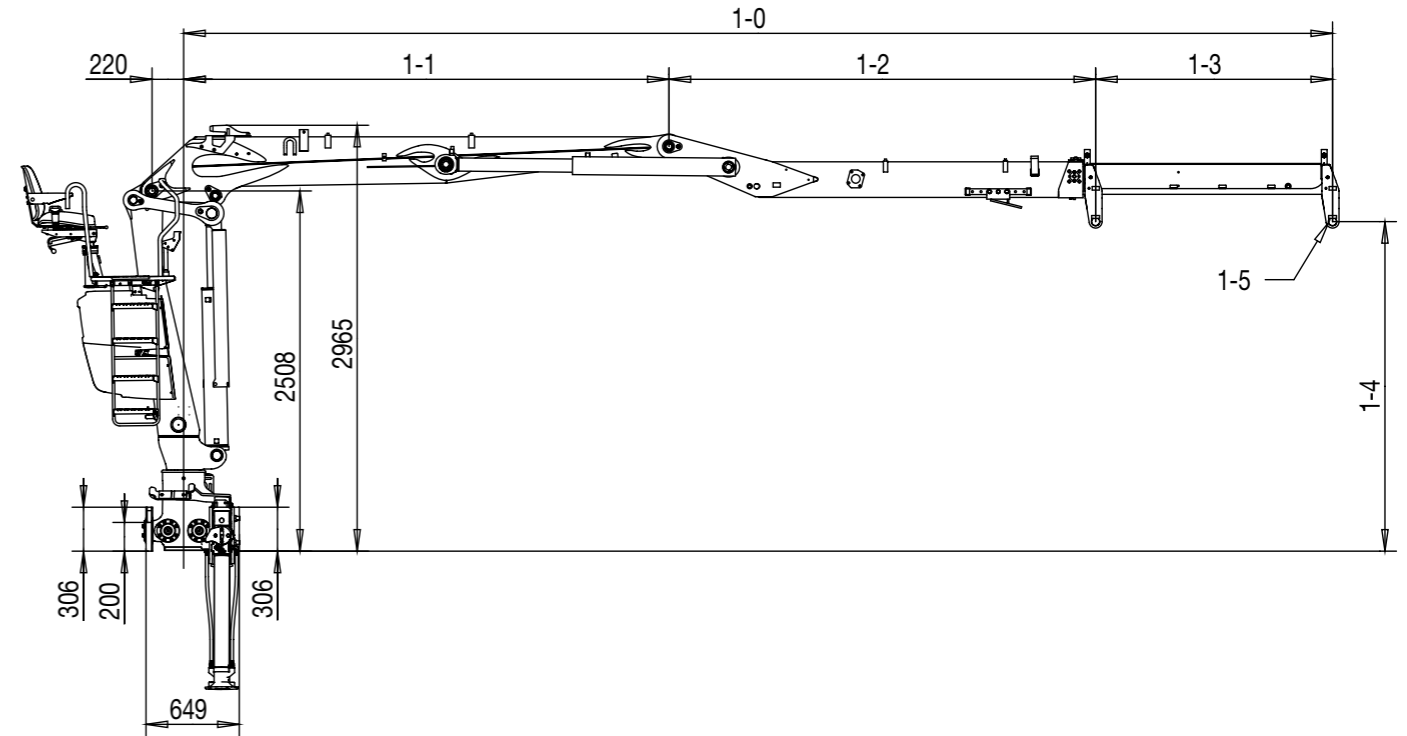

JONSERED 1500Z

JONSERED 1500Z PERUSTIEDOT

Tekniset tiedot	J1500Z 80	J1500Z 95
Suurin nostokyky (kNm)	136	129
Hydraulinen ulottuma (m)	8.0	9.5
Jatkeiden määrä	1	2
Ulottuma - nostokapasiteetti, vakio (m/kg)	3.0 - 4100	3.0 - 3900
	4.0 - 3200	4.0 - 3000
	5.0 - 2650	5.0 - 2500
	6.0 - 2300	6.0 - 2160
	7.0 - 1960	7.0 - 1840
	7.5 - 1820	8.0 - 1580
		9.0 - 1260
Kääntöjärjestelmä	Tupla	
Kääntökulma (°)	425	
Vääntömomentti, brutto (kNm)	28.6	
Maksimikäyttöpaine (Mpa)	26	
Suosittelu öljynvirtaus – kiinteätilavuuksinen pumppu (l/min) 1-pumppu	70-90	
Suosittelu öljynvirtaus – kiinteätilavuuksinen pumppu (l/min) 2-pumppu	2 x 60-80	
Suosittelu vähimmäisöljyvirta – säätötilavuuspumppu (l/min)	160	
Paino - nosturi, jossa yläohjauspaikka ja vakiotukijalkavarustus* (kg)	2280	2450
Paino - HiVision-nosturi sis. tukijalkapalkiston (kg)**	2410	2580
Paino - nosturi sis. ohjaamon ja tukijalkapalkiston (kg)*	2690	2860

*Paino kiinteätilavuuksisen pumpun kanssa, öljyn paino mukaan luettuna

** Paino säätötilavuuspumpun kanssa, öljyn paino mukaan luettuna

Sivukuva

Malli	1-0 min	1-0 max	1-1	1-2	1-3	1-4	1-5
80	6350	8000	3380	2970	1650	2295	Ø 40, B=184
95	6510	9470	3380	3130	2960	2235	Ø 40, B=184