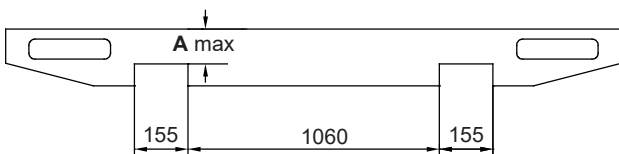

ZEPRO ZL 75-90

Loading diagram

Installation dimensions (mm)

C	A	D
450	170	384
400	154	444
350	143	490
300	134	526
250	127	554

TD-ZEPRO-ZL75-90 -EN-EU_230929

Technical Data Sheet

2023-09-29 | zepro.com