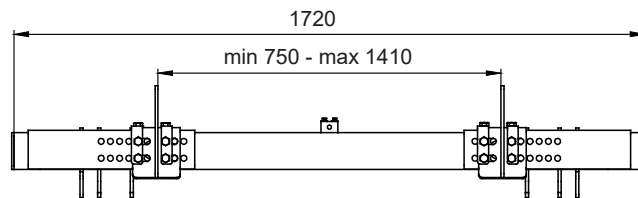

ZEPRO ZL 75-90

Loading diagram

Installation dimensions (mm)

C	A	D
450	170	384
400	154	444
350	143	490
300	134	526
250	127	554

TD-ZEPRO-ZL75-90 -EN-EU_230929

Technical Data Sheet

2023-09-29 | zepro.com