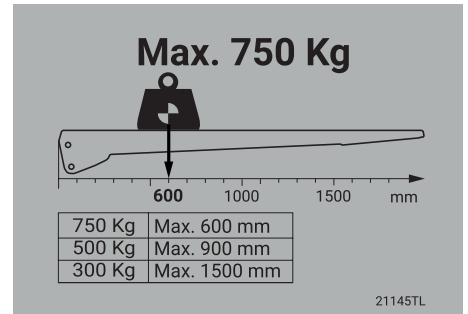

ZEPRO ZL 75-90

Loading diagram

Installation dimensions (mm)

C	A	D
450	170	384
400	154	444
350	143	490
300	134	526
250	127	554

TD-ZEPRO-ZL75-90 -EN-EU_230929

Technical Data Sheet

2023-09-29 | zepro.com