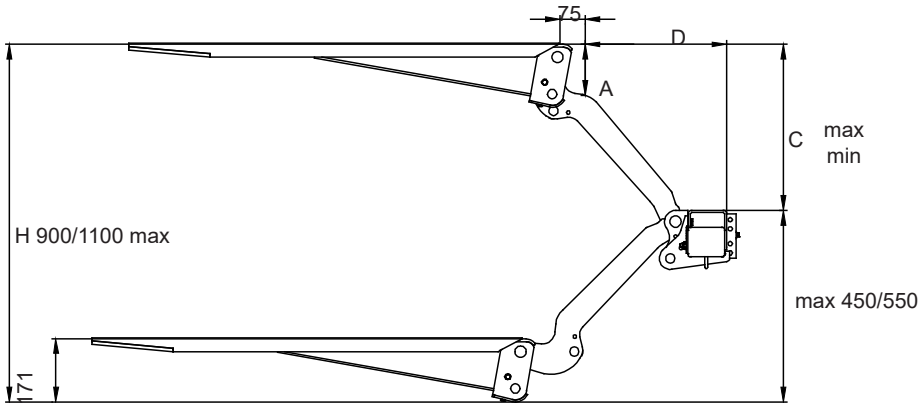

ZEPRO ZL 75-90

Loading diagram

Installation dimensions (mm)

C	A	D
450	170	384
400	154	444
350	143	490
300	134	526
250	127	554

TD-ZEPRO-ZL75-90 -EN-EU_230929

Technical Data Sheet

2023-09-29 | zepro.com