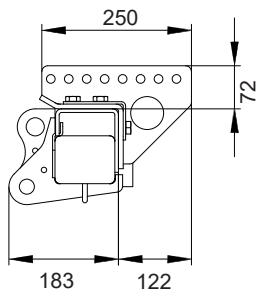

ZEPRO ZL 75-90

Loading diagram

Installation dimensions (mm)

C	A	D
450	170	384
400	154	444
350	143	490
300	134	526
250	127	554

TD-ZEPRO-ZL75-90 -EN-EU_230929

Technical Data Sheet

2023-09-29 | zepro.com