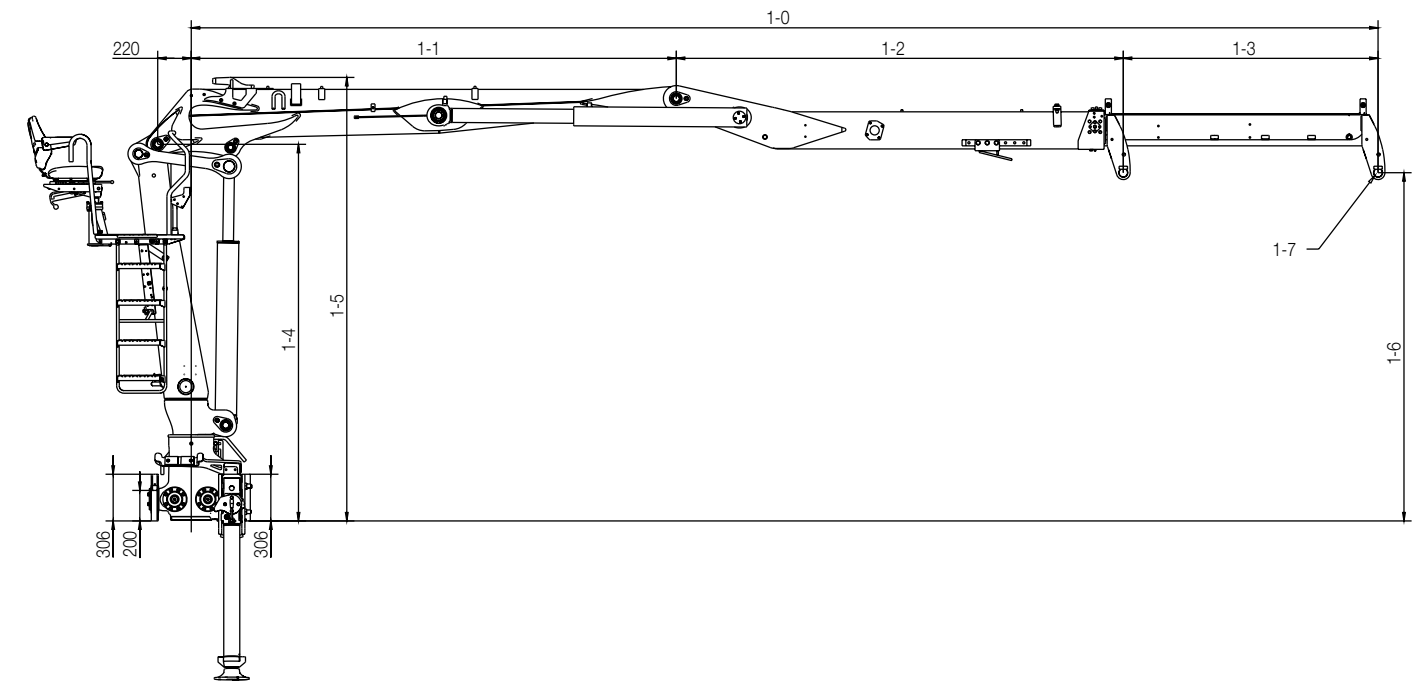

# LOGLIFT 125Z BASISDATEN

Technische Daten	125Z 78	125Z 80	125Z 89	125Z 93
Max. Hubkapazität (kNm)	112	110	106	103
Hydraulische Reichweite (m)	7.8	8.0	8.9	9.3
Anzahl der Ausschübe	1	1	2	2
Reichweite – Hubkapazität, Standard (m/kg)	3.0 - 3350 4.0 - 2650 5.0 - 2220 6.0 - 1900 7.0 - 1620 7.5 - 1440	3.0 - 3350 4.0 - 2600 5.0 - 2180 6.0 - 1880 7.0 - 1600 7.7 - 1440	3.0 - 3250 4.0 - 2550 5.0 - 2100 6.0 - 1800 7.0 - 1540 8.0 - 1320 8.6 - 1060	3.0 - 3150 4.0 - 2460 5.0 - 2040 6.0 - 1760 7.0 - 1500 8.0 - 1300 9.0 - 970
Schwenksystem	Doppel			
Schwenkwinkel (°)	425			
Schwenkmoment, brutto (kNm)	29			
Max. Arbeitsdruck (Mpa)	25			
Empfohlener Öldurchfluss – Konstantpumpe (l/min), 1 Pumpe	70-90			
Empfohlener Öldurchfluss – Konstantpumpe (l/min), 2 Pumpen	2 x 60-80			
Min. empfohlener Öldurchfluss – Verstellpumpe (l/min)	175			
Gewicht, Hochsitzkran mit Standard-Stützbeinausrüstung (kg)*	2140	2175	2285	2310
Gewicht, HiVisionkran mit Standard-Stützbeinausrüstung (kg)**	2270	2305	2415	2440
Gewicht, Kabinkran mit Standard-Stützbeinausrüstung (kg)*	2550	2585	2695	2720

## Seitenansicht

Modell	1-0 min	1-0 max	1-1	1-2	1-3	1-4	1-5	1-6	1-7
78	6110	7780	3180	2930	1670	2468	2906	2282	Ø 40, B=184
80	6330	8000	3400	2930	1670	2508	2946	2322	Ø 40, B=184
89	6080	8880	3180	2900	2800	2468	2906	2209	Ø 40, B=184
93	6450	9250	3400	3050	2800	2508	2946	2249	Ø 40, B=184