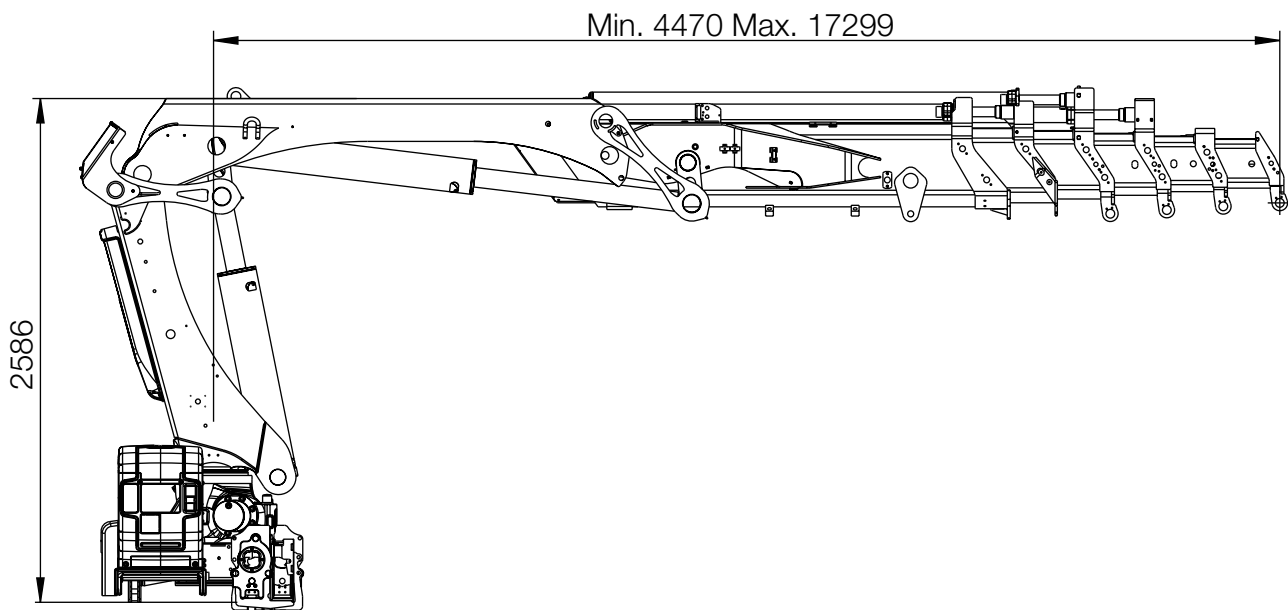

Hiab X-HIPRO 302 EP-5