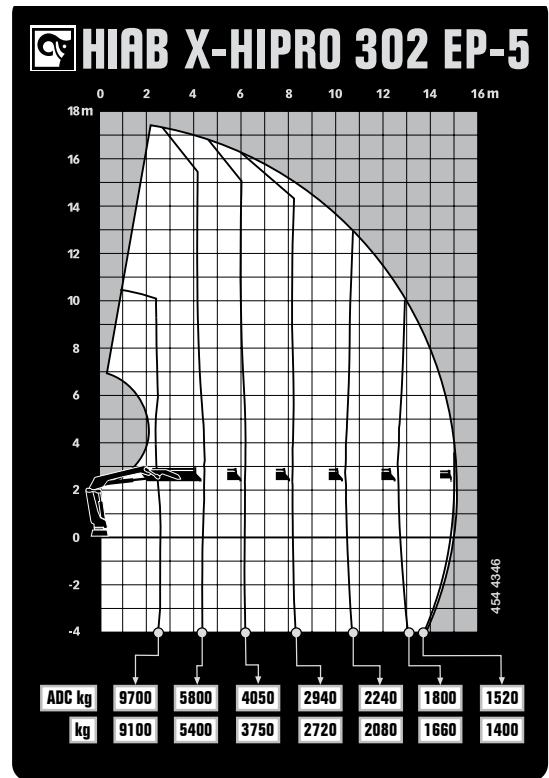

Hiab X-HIPRO 302 EP-5