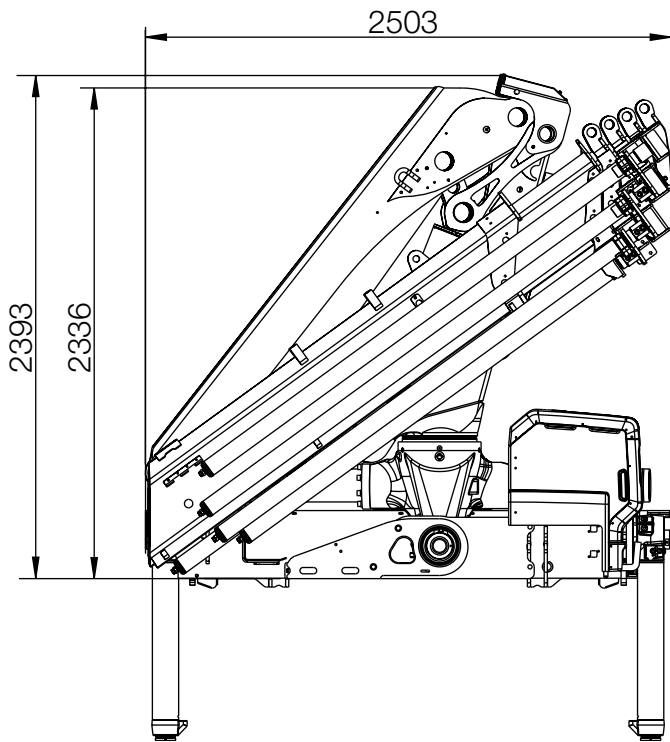

Hiab X-HIPRO 302 EP-5