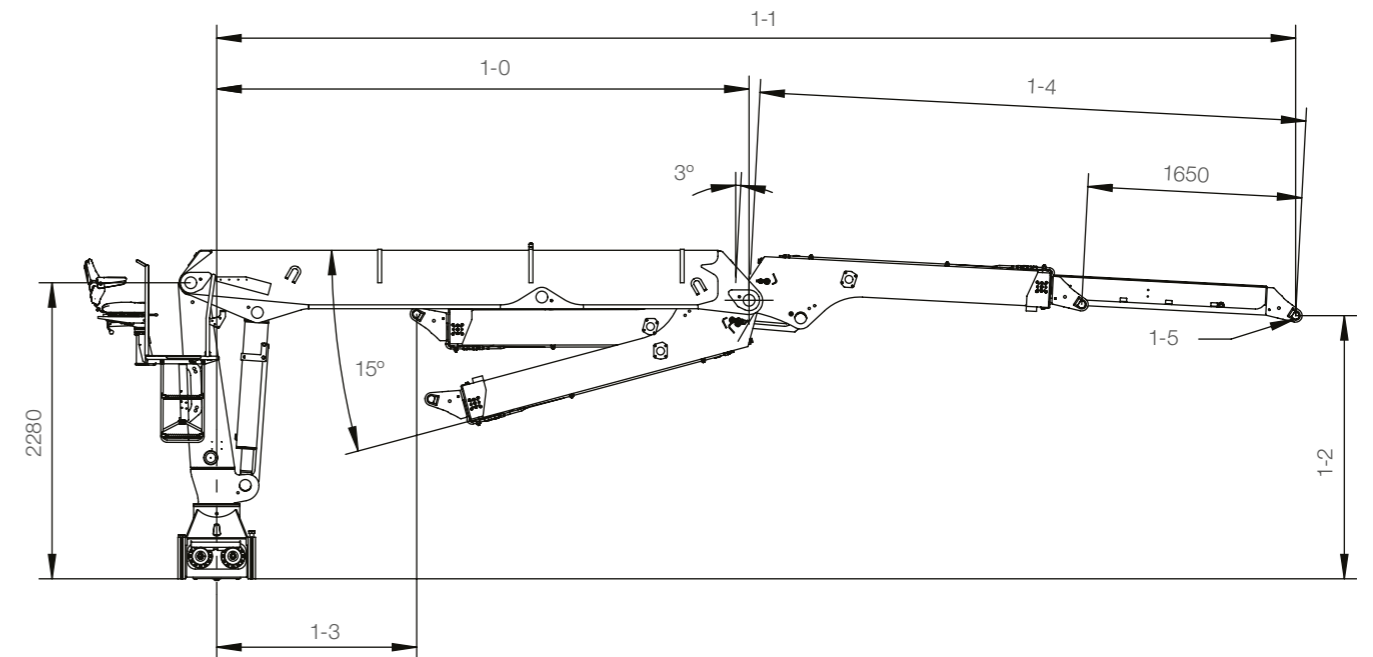

JONSERED 2850S

JONSERED 2850S BASISGEGEVENS

Technische gegevens	J2850S 83	J2850S 86	J2850S 91	J2850S 97
Max. hefvermogen (kNm)	265	263	260	256
Hydraulische reikwijdte* (m)	8.3	8.6	9.1	9.7
Aantal uitschuifdelen	1	1	1	1
Reikwijdte - hefcapaciteit, standaard (m - kg)	3.0 - 7400	3.0 - 7300	3.0 - 7100	3.0 - 7100
	4.0 - 6400	4.0 - 6400	4.0 - 6200	4.0 - 6200
	5.0 - 5300	5.0 - 5200	5.0 - 5100	5.0 - 5000
	6.0 - 4450	6.0 - 4400	6.0 - 4300	6.0 - 4250
	7.0 - 3800	7.0 - 3800	7.0 - 3750	7.0 - 3650
	8.0 - 3300	8.0 - 3300	8.0 - 3250	8.0 - 3200
Zwenksysteem	Dubbel			
Zwenkhoek (°)	415			
Zwenkoppel, bruto (kNm)	48			
Maximale werkdruk (Mpa)	28			
Aanbevolen oliedebiet – vaste pomp (l/min), 2 pompen	2 x 90			
Gewicht, Kraan met hoogzit met standaard steunpoten (kg)*	2990	3020	3060	3110

*Gewicht met vaste pomp, inclusief oliegewicht

Zijaanzicht

Model	1-0	1-1 min	1-1 max	1-2	1-3	1-4	1-5
83	4100	6660	8305	1640	1540	4210	Ø 40, B=184
86	4400	6960	8605	1640	1840	4210	Ø 40, B=184
91	4400	7460	9105	1590	1340	4710	Ø 40, B=184
97	5000	8060	9705	1590	1940	4710	Ø 40, B=184