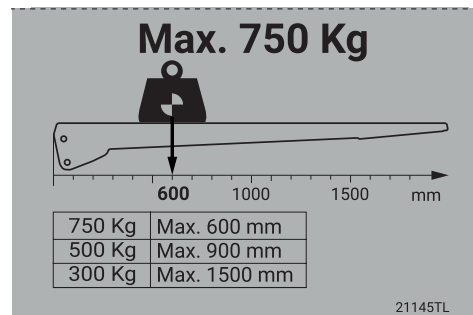

ZEPRO Z3NW(U) 75-100

Loading diagram

Installation dimensions (mm)

TD-ZEPRO-Z3NW(U)-75-110-EN-EU_230929

Technical Data Sheet

2023-09-29 | zepro.com