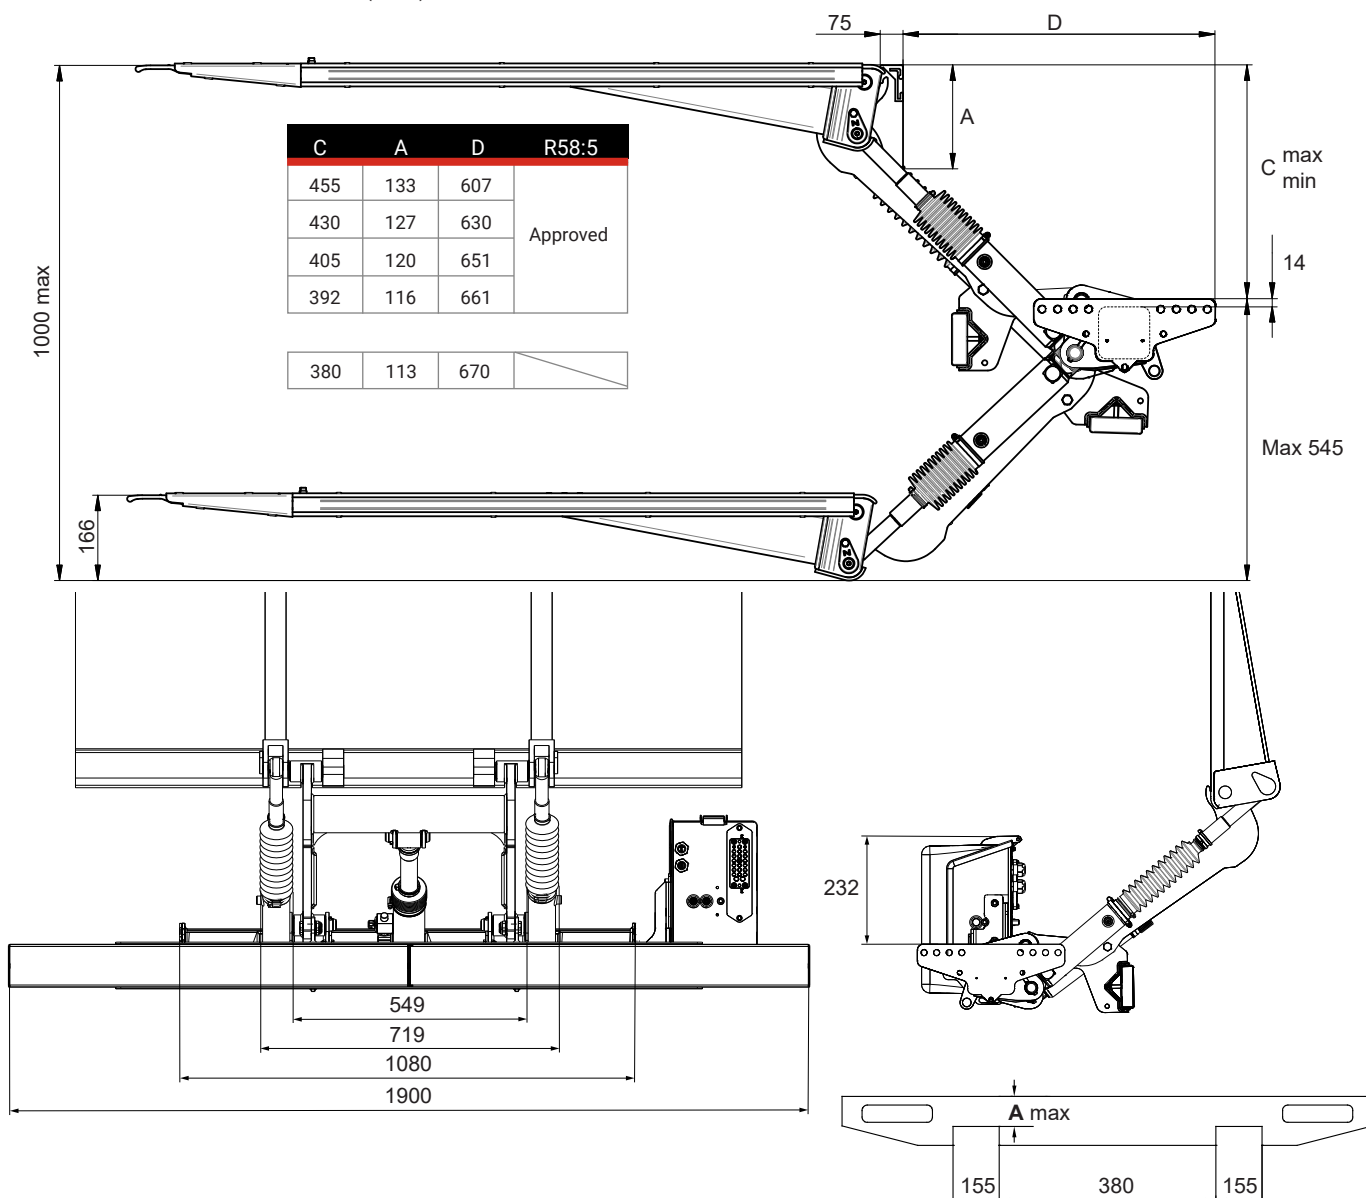

ZEPRO Z3NW(U) 75-100

Loading diagram

Installation dimensions (mm)

TD-ZEPRO-Z3NW(U)-75-110-EN-EU_230929

Technical Data Sheet

2023-09-29 | zepro.com