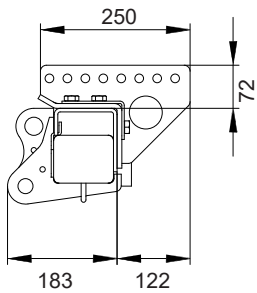

ZEPRO ZN 75-110

Loading diagram

Installation dimensions (mm)

C	A	D
550	186	432
500	168	498
450	155	549
400	145	590
350	137	624
310	131	652
250	124	675

TD-ZEPRO-ZN75-110 -EN-EU_230929

Technical Data Sheet

2023-09-29 | zepro.com