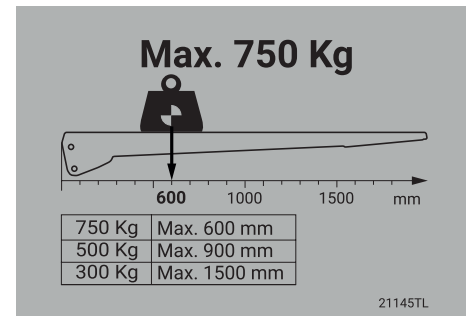

ZEPRO ZN 75-110

Loading diagram

Installation dimensions (mm)

C	A	D
550	186	432
500	168	498
450	155	549
400	145	590
350	137	624
310	131	652
250	124	675

TD-ZEPRO-ZN75-110 -EN-EU_230929

Technical Data Sheet

2023-09-29 | zepro.com