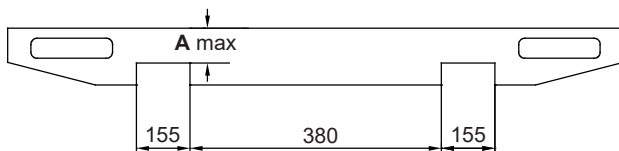

ZEPRO ZN 75-110

Loading diagram

Installation dimensions (mm)

C	A	D
550	186	432
500	168	498
450	155	549
400	145	590
350	137	624
310	131	652
250	124	675

TD-ZEPRO-ZN75-110 -EN-EU_230929

Technical Data Sheet

2023-09-29 | zepro.com