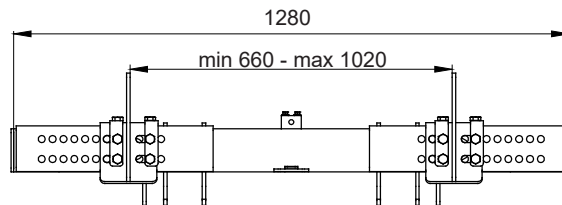

ZEPRO ZN 75-110

Loading diagram

Installation dimensions (mm)

C	A	D
550	186	432
500	168	498
450	155	549
400	145	590
350	137	624
310	131	652
250	124	675

TD-ZEPRO-ZN75-110 -EN-EU_230929

Technical Data Sheet

2023-09-29 | zepro.com