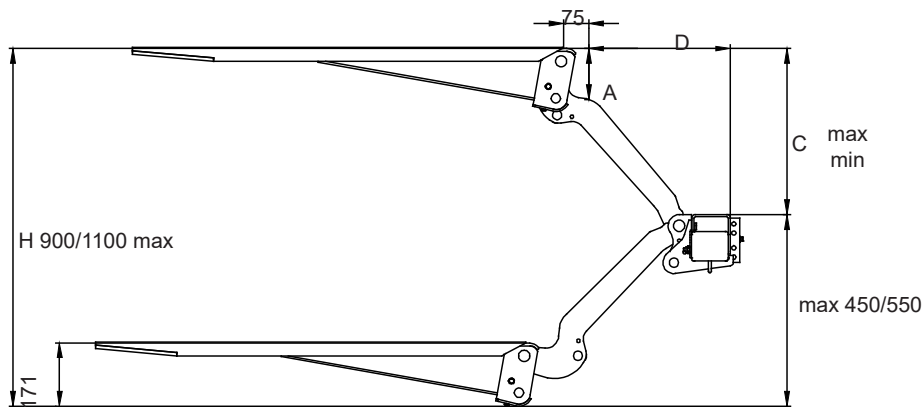

ZEPRO ZN 75-110

Loading diagram

Installation dimensions (mm)

C	A	D
550	186	432
500	168	498
450	155	549
400	145	590
350	137	624
310	131	652
250	124	675

TD-ZEPRO-ZN75-110 -EN-EU_230929

Technical Data Sheet

2023-09-29 | zepro.com