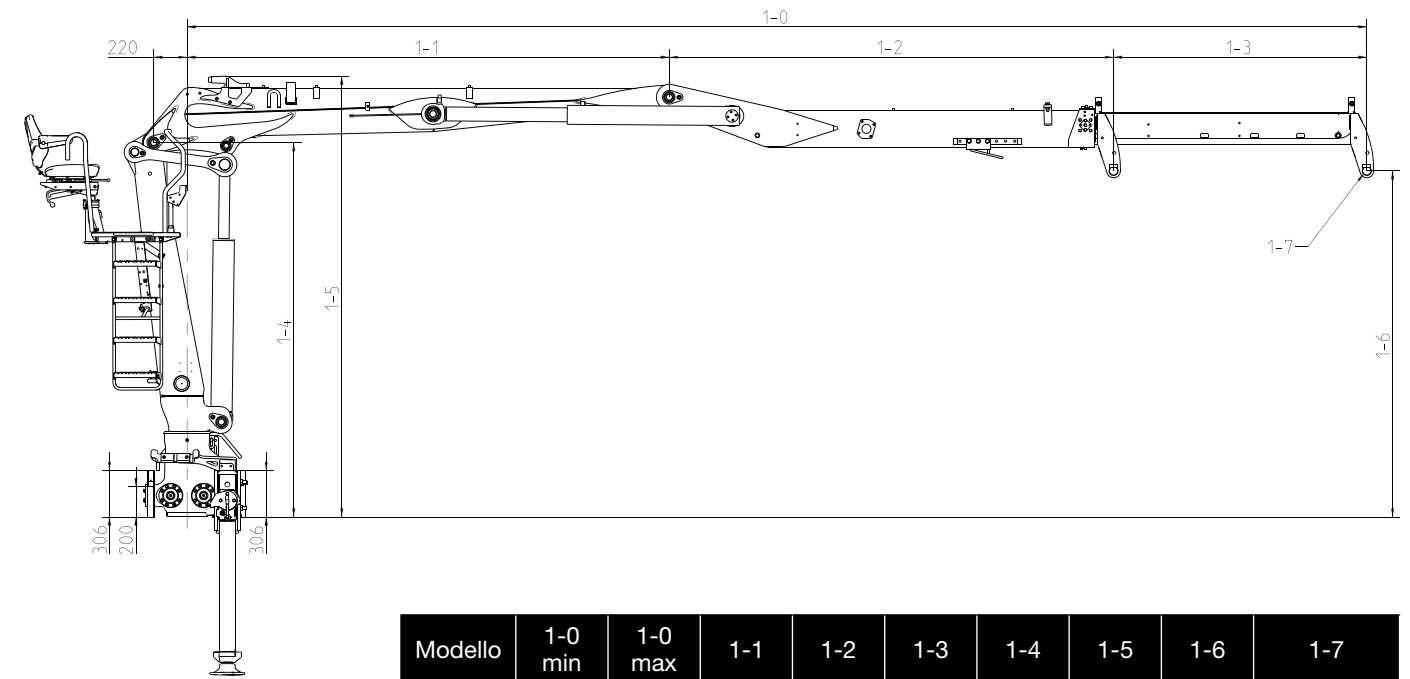

JONSERED 1250Z

DATI PRINCIPALI

JONSERED 1250Z DATI PRINCIPALI

Dati tecnici	1250Z 78	1250Z 80	1250Z 89	1250Z 93
Capacità di sollevamento max (kNm)	112	110	106	103
Sbraccio idraulico (m)	7.8	8.0	8.9	9.3
Numero di sfilii	1	1	2	2
Sbraccio / capacità di sollevamento (m/kg)	3.0 - 3350 4.0 - 2650 5.0 - 2220 6.0 - 1900 7.0 - 1620 7.5 - 1440 -	3.0 - 3350 4.0 - 2600 5.0 - 2180 6.0 - 1880 7.0 - 1600 7.7 - 1440 -	3.0 - 3250 4.0 - 2550 5.0 - 2100 6.0 - 1800 7.0 - 1540 8.0 - 1320 8.6 - 1060	3.0 - 3150 4.0 - 2460 5.0 - 2040 6.0 - 1760 7.0 - 1500 8.0 - 1300 9.0 - 970
Sistema di rotazione	Doppio			
Angolo di rotazione (°)	425			
Coppia lorda di rotazione (kNm)	29			
Pressione di esercizio max (MPa)	25			
Portata di olio raccomandata - pompa fissa (l/min), 1 pompa	70-90			
Portata di olio raccomandata - pompa fissa (l/min), 2 pompe	2 x 60-80			
Portata di olio raccomandata - pompa a portata variabile (l/min)	175			
Peso, gru con sedile alto e stabilizzatori standard (kg)*	2140	2175	2285	2310
Peso, gru con HiVision e stabilizzatori standard (kg)**	2270	2305	2415	2440
Peso, gru con cabina e stabilizzatori standard (kg)*	2550	2585	2695	2720

* Peso con sistema per pompa a portata fissa, peso dell'olio incluso

** Peso con sistema per pompa a portata variabile, peso dell'olio incluso

Vista laterale

Modello	1-0 min	1-0 max	1-1	1-2	1-3	1-4	1-5	1-6	1-7
78	6110	7780	3180	2930	1670	2468	2906	2282	Ø 40, B=184
80	6330	8000	3400	2930	1670	2508	2946	2322	Ø 40, B=184
89	6080	8880	3180	2900	2800	2468	2906	2209	Ø 40, B=184
93	6450	9250	3400	3050	2800	2508	2946	2249	Ø 40, B=184