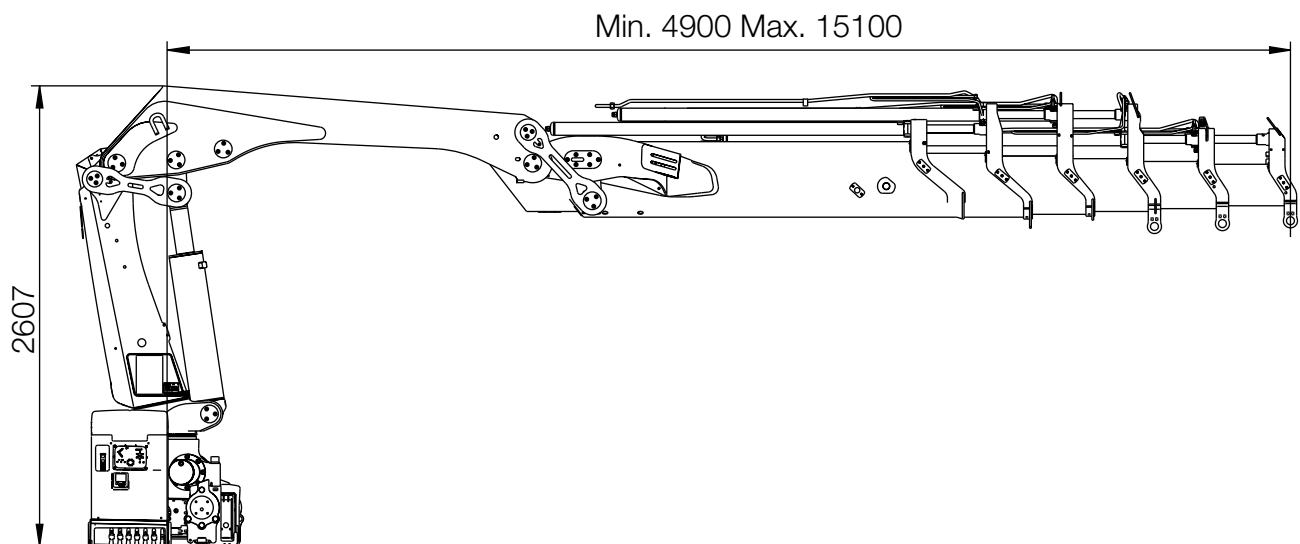

HIAB X-HIDUO 228 GRUND DATA

GRUND DATA	X-HiDuo 228 B-3	X-HiDuo 228 B-4	X-HiDuo 228 E-5	X-HiDuo 228 E-6
Mdyn	243 kNm	244 kNm	252 kNm	254 kNm
Lyftkapacitet (kNm)	179	170	170	166
Lyftkapacitet (tm)	18.2	17.4	17.3	17.0
Lyftkapacitet (ADC) (kNm)	195	186	186	182
Lyftkapacitet (ADC) (tm)	19.9	19.0	19.0	18.6
Räckvidd - lyftförmåga, standard (m-kg)	3.5 - 5 700 4.7 - 4 150 6.4 - 3 000 8.4 - 2 240 10.5 - 1 780	3.5 - 5 500 4.7 - 4 050 6.4 - 2 850 8.4 - 2 100 10.5 - 1 640 12.6 - 1 360	3.6 - 5 300 4.9 - 3 850 6.6 - 2 750 8.6 - 2 000 10.7 - 1 540 12.8 - 1 240 15.0 - 1 060	3.6 - 5 200 4.9 - 3 800 6.7 - 2 600 8.6 - 1 880 10.6 - 1 440 12.7 - 1 160 14.9 - 950 17.2 - 810
Räckvidd - lyftförmåga, manuella utskjut (m-kg)	12.6 - 1 400	14.8 - 1 080	17.4 - 540	19.0 - 410
Hydraulisk räckvidd, standard (m)	10.8	12.9	15.1	17.3
Hydraulutskjutets slaglängd (m)	5.9	8.0	10.2	12.4
Räckvidd, manuella utskjut (m)	-	-	-	-
Lyfthöjd över kranens intallations nivå, hydr./man. (m)	13.2 - 15.4	15.3 - 17.6	17.6 - 19.9	19.8 - 21.6
Rek. Pumpflöde (l/min)	55 - 65	55 - 65	55 - 65	55 - 65
Arbetstryck (Mpa)	32.9	32.9	32.9	32.9
Oljevolym i tank (l)	92 - 200	92 - 200	92 - 200	92 - 200
Tankvolym (l)	0 - 235	0 - 235	0 - 235	0 - 235
Svängvinkel (°)	415	415	415	415
Möjlig lutning vid max. lyftkapacitet (°)	6	6	5	5
Svängmoment, brutto (kNm)	28.3	28.3	28.3	28.3
Svånghastighet 91 (°/s)	15	15	15	15
Svånghastighet (°/s)	15	15	15	15
Lyfthastighet vid standard hydraulisk räckvidd (m/s)	1.8	2.2	2.5	2.9
Höjd i parkeringsläge (mm)	2 278	2 278	2 269	2 269
Bredd i parkeringsläge (mm)	2 476	2 476	2 496	2 496
Erforderligt inbyggnadsutrymme. Rotationsyta ej inkluderat (mm)	1 510	1 120	1 062	1 166
Kran i standardutförande utan stödbens system (kg)	2 000	2 140	2 380	2 510
Ramförbindningar (kg)	41 - 65	41 - 65	41 - 65	41 - 65
Stödbensutrustning (kg)	271 - 428	271 - 428	271 - 428	271 - 428

Tabellen visar exempel på modeller och representerar inte alla alternativ som finns.

Med möjligheten att konfigurera din kran kan vi ge dig en kran som är perfekt anpassad till dina behov.

Kontakta din lokala återförsäljare för mer information och data om de olika alternativ vi kan erbjuda.

Hiab X-HIDUO 228 E-5