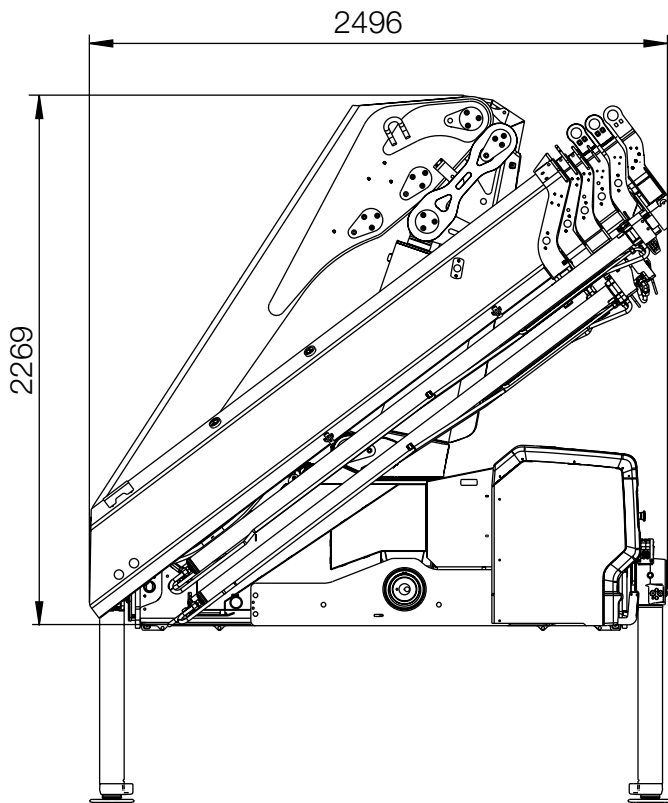

HIAB X-HIDUO 228 GRUND DATA

GRUND DATA	X-HiDuo 228 B-3	X-HiDuo 228 B-4	X-HiDuo 228 E-5	X-HiDuo 228 E-6
Mdyn	243 kNm	244 kNm	252 kNm	254 kNm
Lyftkapacitet (kNm)	179	170	170	166
Lyftkapacitet (tm)	18.2	17.4	17.3	17.0
Lyftkapacitet (ADC) (kNm)	195	186	186	182
Lyftkapacitet (ADC) (tm)	19.9	19.0	19.0	18.6
Räckvidd - lyftförmåga, standard (m-kg)	3.5 - 5 700 4.7 - 4 150 6.4 - 3 000 8.4 - 2 240 10.5 - 1 780	3.5 - 5 500 4.7 - 4 050 6.4 - 2 850 8.4 - 2 100 10.5 - 1 640 12.6 - 1 360	3.6 - 5 300 4.9 - 3 850 6.6 - 2 750 8.6 - 2 000 10.7 - 1 540 12.8 - 1 240 15.0 - 1 060	3.6 - 5 200 4.9 - 3 800 6.7 - 2 600 8.6 - 1 880 10.6 - 1 440 12.7 - 1 160 14.9 - 950 17.2 - 810
Räckvidd - lyftförmåga, manuella utskjut (m-kg)	12.6 - 1 400	14.8 - 1 080	17.4 - 540	19.0 - 410
Hydraulisk räckvidd, standard (m)	10.8	12.9	15.1	17.3
Hydraulutskjutets slaglängd (m)	5.9	8.0	10.2	12.4
Räckvidd, manuella utskjut (m)	-	-	-	-
Lyfthöjd över kranens intallations nivå, hydr./man. (m)	13.2 - 15.4	15.3 - 17.6	17.6 - 19.9	19.8 - 21.6
Rek. Pumpflöde (l/min)	55 - 65	55 - 65	55 - 65	55 - 65
Arbetstryck (Mpa)	32.9	32.9	32.9	32.9
Oljevolym i tank (l)	92 - 200	92 - 200	92 - 200	92 - 200
Tankvolym (l)	0 - 235	0 - 235	0 - 235	0 - 235
Svängvinkel (°)	415	415	415	415
Möjlig lutning vid max. lyftkapacitet (°)	6	6	5	5
Svängmoment, brutto (kNm)	28.3	28.3	28.3	28.3
Svånghastighet 91 (°/s)	15	15	15	15
Svånghastighet (°/s)	15	15	15	15
Lyfthastighet vid standard hydraulisk räckvidd (m/s)	1.8	2.2	2.5	2.9
Höjd i parkeringsläge (mm)	2 278	2 278	2 269	2 269
Bredd i parkeringsläge (mm)	2 476	2 476	2 496	2 496
Erforderligt inbyggnadsutrymme. Rotationsyta ej inkluderat (mm)	1 510	1 120	1 062	1 166
Kran i standardutförande utan stödbens system (kg)	2 000	2 140	2 380	2 510
Ramförbindningar (kg)	41 - 65	41 - 65	41 - 65	41 - 65
Stödbensutrustning (kg)	271 - 428	271 - 428	271 - 428	271 - 428

Tabellen visar exempel på modeller och representerar inte alla alternativ som finns.

Med möjligheten att konfigurera din kran kan vi ge dig en kran som är perfekt anpassad till dina behov.

Kontakta din lokala återförsäljare för mer information och data om de olika alternativ vi kan erbjuda.

Hiab X-HIDUO 228 E-5