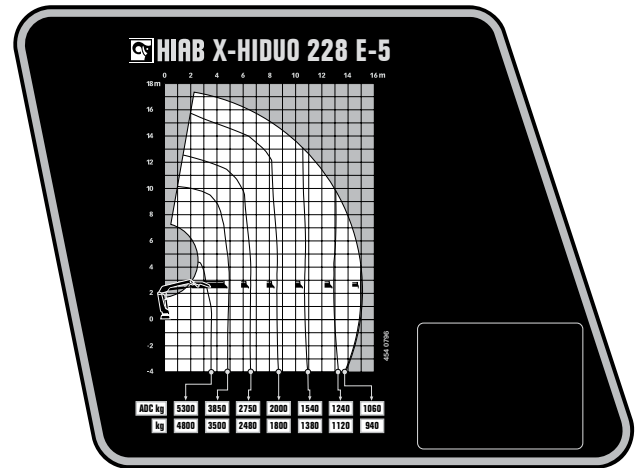

HIAB X-HIDUO 228 GRUND DATA

GRUND DATA	X-HiDuo 228 B-3	X-HiDuo 228 B-4	X-HiDuo 228 E-5	X-HiDuo 228 E-6
Mdyn	243 kNm	244 kNm	252 kNm	254 kNm
Lyftkapacitet (kNm)	179	170	170	166
Lyftkapacitet (tm)	18.2	17.4	17.3	17.0
Lyftkapacitet (ADC) (kNm)	195	186	186	182
Lyftkapacitet (ADC) (tm)	19.9	19.0	19.0	18.6
Räckvidd - lyftförmåga, standard (m-kg)	3.5 - 5 700 4.7 - 4 150 6.4 - 3 000 8.4 - 2 240 10.5 - 1 780	3.5 - 5 500 4.7 - 4 050 6.4 - 2 850 8.4 - 2 100 10.5 - 1 640 12.6 - 1 360	3.6 - 5 300 4.9 - 3 850 6.6 - 2 750 8.6 - 2 000 10.7 - 1 540 12.8 - 1 240 15.0 - 1 060	3.6 - 5 200 4.9 - 3 800 6.7 - 2 600 8.6 - 1 880 10.6 - 1 440 12.7 - 1 160 14.9 - 950 17.2 - 810
Räckvidd - lyftförmåga, manuella utskjut (m-kg)	12.6 - 1 400	14.8 - 1 080	17.4 - 540	19.0 - 410
Hydraulisk räckvidd, standard (m)	10.8	12.9	15.1	17.3
Hydraulutskjutets slaglängd (m)	5.9	8.0	10.2	12.4
Räckvidd, manuella utskjut (m)	-	-	-	-
Lyfthöjd över kranens intallations nivå, hydr./man. (m)	13.2 - 15.4	15.3 - 17.6	17.6 - 19.9	19.8 - 21.6
Rek. Pumpflöde (l/min)	55 - 65	55 - 65	55 - 65	55 - 65
Arbetstryck (Mpa)	32.9	32.9	32.9	32.9
Oljevolym i tank (l)	92 - 200	92 - 200	92 - 200	92 - 200
Tankvolym (l)	0 - 235	0 - 235	0 - 235	0 - 235
Svängvinkel (°)	415	415	415	415
Möjlig lutning vid max. lyftkapacitet (°)	6	6	5	5
Svängmoment, brutto (kNm)	28.3	28.3	28.3	28.3
Svånghastighet 91 (°/s)	15	15	15	15
Svånghastighet (°/s)	15	15	15	15
Lyfthastighet vid standard hydraulisk räckvidd (m/s)	1.8	2.2	2.5	2.9
Höjd i parkeringsläge (mm)	2 278	2 278	2 269	2 269
Bredd i parkeringsläge (mm)	2 476	2 476	2 496	2 496
Erforderligt inbyggnadsutrymme. Rotationsyta ej inkluderat (mm)	1 510	1 120	1 062	1 166
Kran i standardutförande utan stödbens system (kg)	2 000	2 140	2 380	2 510
Ramförbindningar (kg)	41 - 65	41 - 65	41 - 65	41 - 65
Stödbensutrustning (kg)	271 - 428	271 - 428	271 - 428	271 - 428

Tabellen visar exempel på modeller och representerar inte alla alternativ som finns.

Med möjligheten att konfigurera din kran kan vi ge dig en kran som är perfekt anpassad till dina behov.

Kontakta din lokala återförsäljare för mer information och data om de olika alternativ vi kan erbjuda.

Hiab X-HIDUO 228 E-5