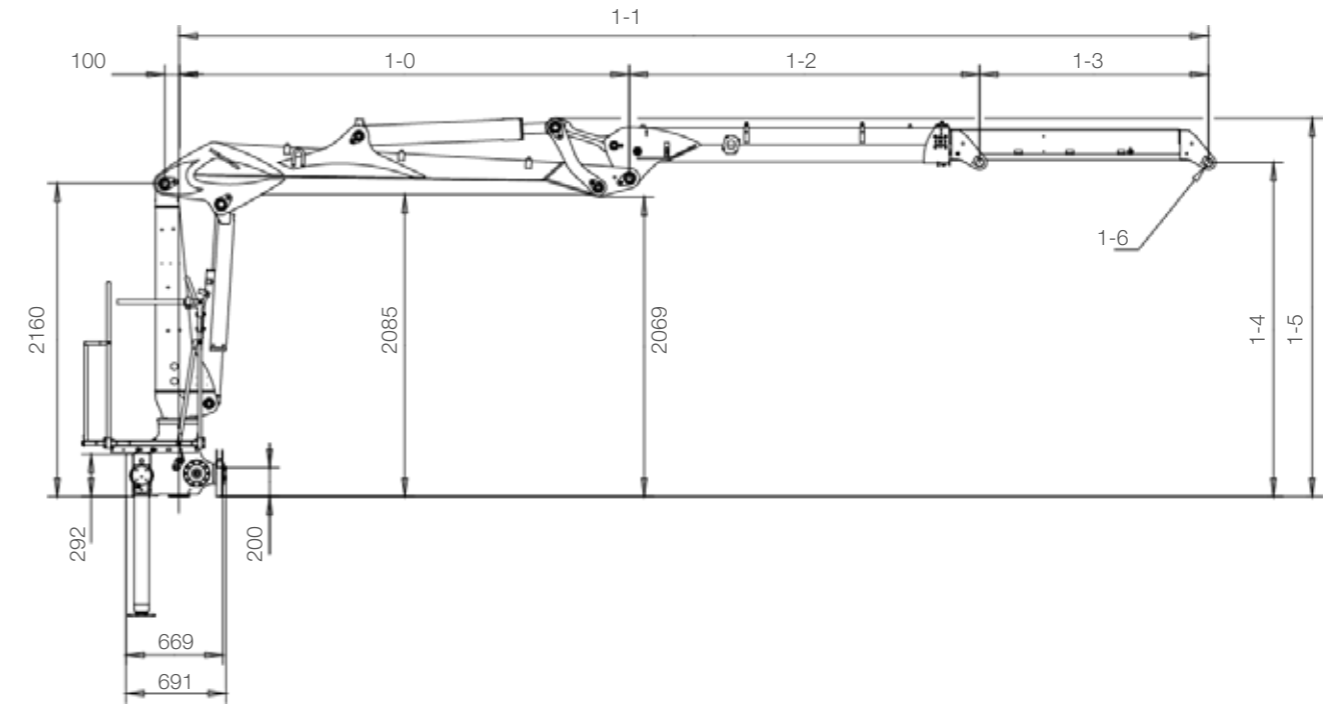

JONSERED 1200RS

DONNÉES DE BASE

JONSERED1200RS DONNÉES DE BASE

Données techniques	J1200RS 66	J1200RS 71	J1200RS 84	J1200RS 89
Capacité de levage maxi (kNm)	110	109	105	104
Portée hydraulique (m)	6.6	7.1	8.4	8.9
Nombre d'extensions	1	1	2	2
Portée / capacité de levage, standard (m/kg)	3.0 - 3300	3.0 - 3300	3.0 - 3100	3.0 - 3100
	4.0 - 2700	4.0 - 2650	4.0 - 2550	4.0 - 2500
	5.0 - 2240	5.0 - 2220	5.0 - 2140	5.0 - 2120
	6.0 - 1860	6.0 - 1840	6.0 - 1760	6.0 - 1760
	6.5 - 1700	7.1 - 1480	7.0 - 1500	7.0 - 1500
			8.0 - 1300	8.0 - 1300
			8.8 - 1140	8.8 - 1140
Système de rotation	Simple			
Angle de rotation (°)	415			
Couple de rotation, brut (kNm)	21.9			
Pression de service maximale (MPa)	26			
Débit d'huile recommandé – pompe à débit fixe (l/min)	120			
Suositteltu minimiöljyvirta – säätötilavuuspumppu (l/min)	160			
Paino, kaksipuoleinen seisomapaikkaohjaus ja vakiotukijalkavarustus (kg)*	1960	1980	2150	2170

*Poids avec système muni d'une pompe à débit fixe, poids de l'huile inclus

Vue latérale

Modèle	1-0	1-1 min	1-1 max	1-2	1-3	1-4	1-5	1-6
66	2609	5029	6609	2420	1580	2300	2642	Ø40. B=184
71	3107	5527	7107	2420	1580	2306	2648	Ø40. B=184
84	2609	5214	8364	2605	3150	2340	2703	Ø40. B=184
89	3107	5712	8862	2605	3150	2346	2709	Ø40. B=184