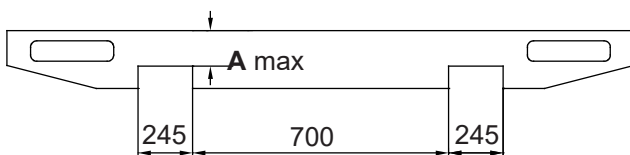

ZEPRO ZN 2500-130

Loading diagram

Installation dimensions (mm)

C	A	D
610	203	680
570	187	723
520	172	768
470	160	807
420	150	839
370	141	867
330	135	885

TD-ZEPRO-ZN2500-130-EN+EU_230929

Technical Data Sheet