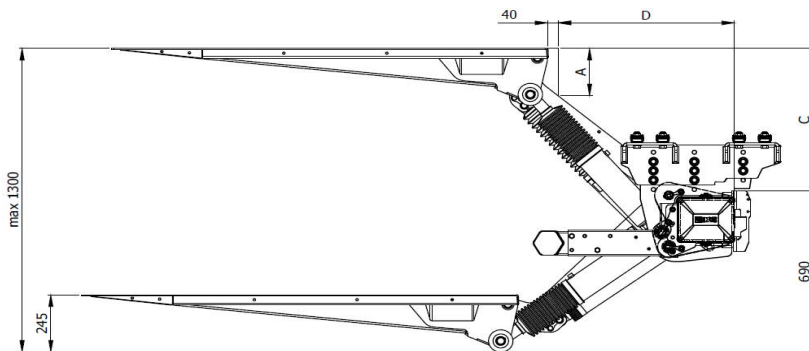

ZEPRO ZN 2500-130

Loading diagram

Installation dimensions (mm)

C	A	D
610	203	680
570	187	723
520	172	768
470	160	807
420	150	839
370	141	867
330	135	885

TD-ZEPRO-ZN2500-130-EN+EU_230929

Technical Data Sheet