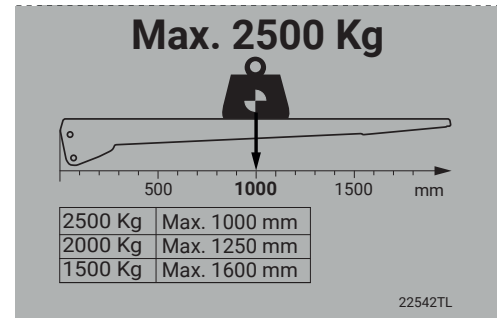

ZEPRO ZN 2500-130

Loading diagram

Installation dimensions (mm)

C	A	D
610	203	680
570	187	723
520	172	768
470	160	807
420	150	839
370	141	867
330	135	885

TD-ZEPRO-ZN2500-130-EN+EU_230929

Technical Data Sheet