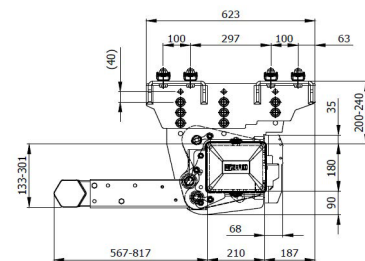

ZEPRO ZN 2500-130

Loading diagram

Installation dimensions (mm)

C	A	D
610	203	680
570	187	723
520	172	768
470	160	807
420	150	839
370	141	867
330	135	885

TD-ZEPRO-ZN2500-130-EN+EU_230929

Technical Data Sheet