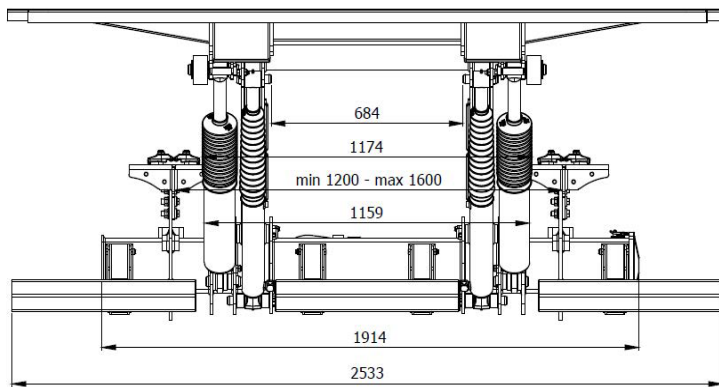

ZEPRO ZN 2500-130

Loading diagram

Installation dimensions (mm)

C	A	D
610	203	680
570	187	723
520	172	768
470	160	807
420	150	839
370	141	867
330	135	885

TD-ZEPRO-ZN2500-130-EN+EU_230929

Technical Data Sheet