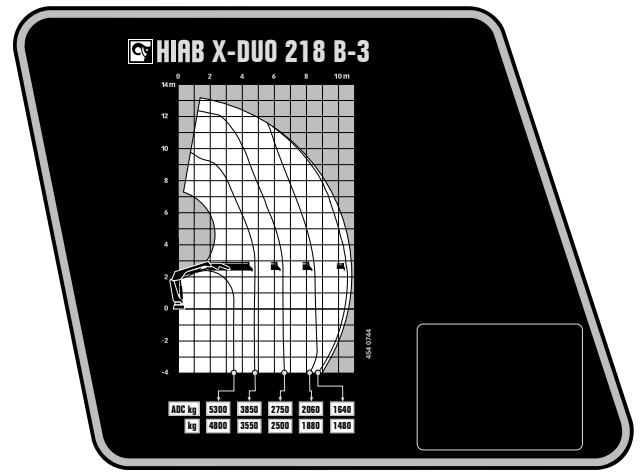

Hiab X-DUO 218 B-3