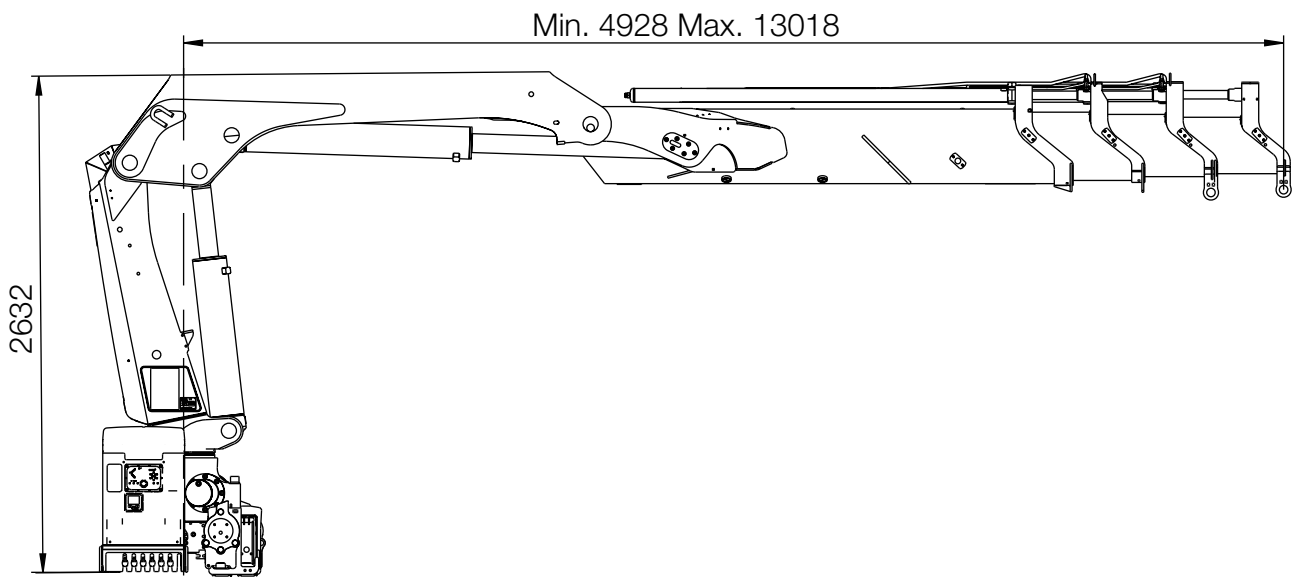

Hiab X-DUO 218 B-3