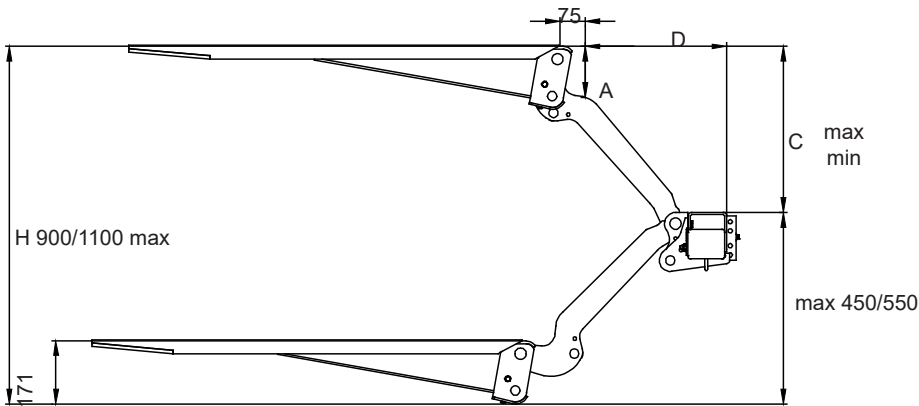

ZEPRO ZL 45-110

Loading diagram

Installation dimensions (mm)

C	A	D
550	186	432
500	168	498
450	155	549
400	145	590
350	137	624
310	131	652
250	124	675

TD-ZEPRO-ZL45-110-EN-EU_230929

Technical Data Sheet

2023-09-29 | zepro.com