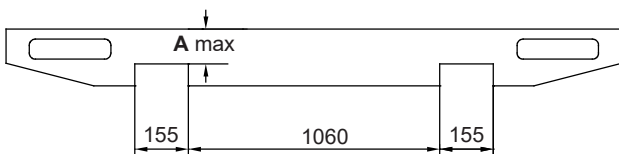

ZEPRO ZL 45-110

Loading diagram

Installation dimensions (mm)

C	A	D
550	186	432
500	168	498
450	155	549
400	145	590
350	137	624
310	131	652
250	124	675

TD-ZEPRO-ZL45-110-EN-EU_230929

Technical Data Sheet

2023-09-29 | zepro.com