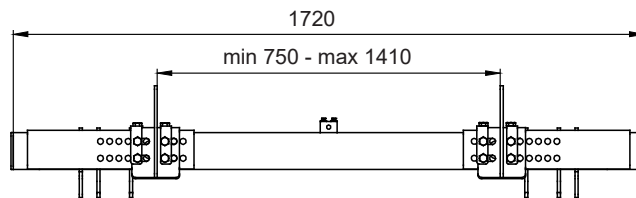

ZEPRO ZL 45-110

Loading diagram

Installation dimensions (mm)

C	A	D
550	186	432
500	168	498
450	155	549
400	145	590
350	137	624
310	131	652
250	124	675

TD-ZEPRO-ZL45-110-EN-EU_230929

Technical Data Sheet

2023-09-29 | zepro.com