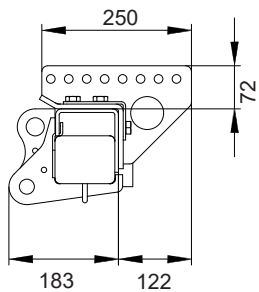

ZEPRO ZL 45-110

Loading diagram

Installation dimensions (mm)

C	A	D
550	186	432
500	168	498
450	155	549
400	145	590
350	137	624
310	131	652
250	124	675

TD-ZEPRO-ZL45-110-EN-EU_230929

Technical Data Sheet

2023-09-29 | zepro.com