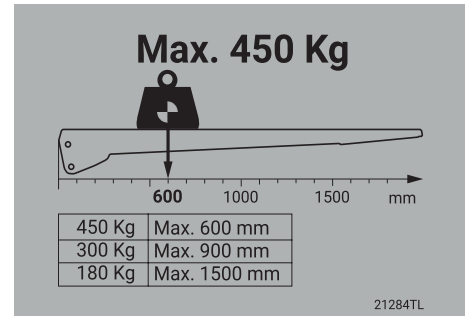

ZEPRO ZL 45-110

Loading diagram

Installation dimensions (mm)

C	A	D
550	186	432
500	168	498
450	155	549
400	145	590
350	137	624
310	131	652
250	124	675

TD-ZEPRO-ZL45-110-EN-EU_230929

Technical Data Sheet

2023-09-29 | zepro.com