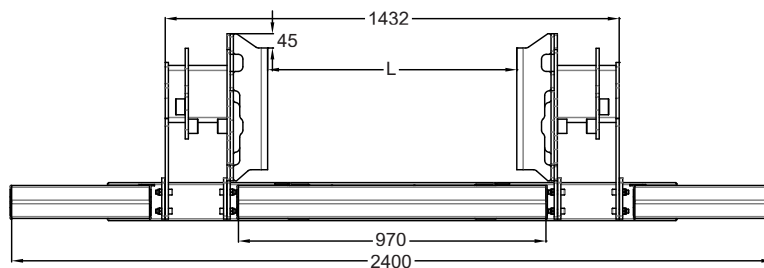

ZAEHD 150/200 - 175

Loading diagram

Loading diagram

Installation dimensions (mm)

C	A	D	R58:5
835	230	736	Approved
800	215	780	
750	198	835	
700	185	883	
650	174	925	
637	172	936	

600	165	961	
550	165	993	
500	149	1021	
435	141	1052	

Frame width	L
L-20	790
	870

Technical Data Sheet

2023-09-29 | zepro.com