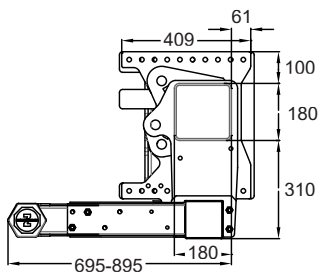

ZAEHD 150/200 - 175

Loading diagram

Loading diagram

Installation dimensions (mm)

C	A	D	R58:5
835	230	736	Approved
800	215	780	
750	198	835	
700	185	883	
650	174	925	
637	172	936	

600	165	961	
550	165	993	
500	149	1021	
435	141	1052	

Frame width	L
L-20	790
	870

Technical Data Sheet

2023-09-29 | zepro.com