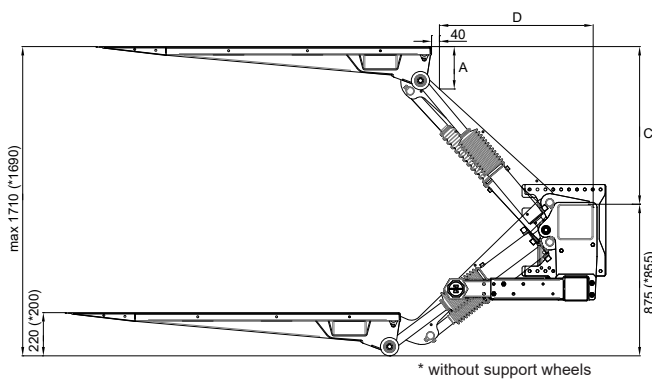

ZAEHD 150/200 - 175

Loading diagram

Loading diagram

Installation dimensions (mm)

C	A	D	R58:5
835	230	736	Approved
800	215	780	
750	198	835	
700	185	883	
650	174	925	
637	172	936	

600	165	961	
550	165	993	
500	149	1021	
435	141	1052	

Frame width	L
L-20	790
	870

Technical Data Sheet

2023-09-29 | zepro.com