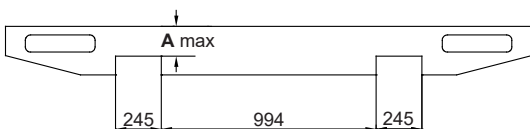

ZAEHD 150/200 - 175

Loading diagram

Loading diagram

Installation dimensions (mm)

C	A	D	R58:5
835	230	736	Approved
800	215	780	
750	198	835	
700	185	883	
650	174	925	
637	172	936	

600	165	961	
550	165	993	
500	149	1021	
435	141	1052	

Frame width	L
L-20	790
	870

Technical Data Sheet

2023-09-29 | zepro.com