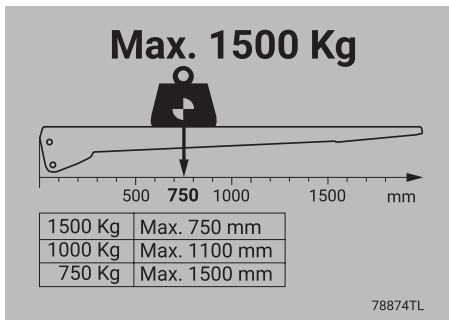

ZAEHD 150/200 - 175

Loading diagram

Loading diagram

Installation dimensions (mm)

C	A	D	R58:5
835	230	736	Approved
800	215	780	
750	198	835	
700	185	883	
650	174	925	
637	172	936	

600	165	961	
550	165	993	
500	149	1021	
435	141	1052	

Frame width	L
L-20	790
	870

Technical Data Sheet

2023-09-29 | zepro.com