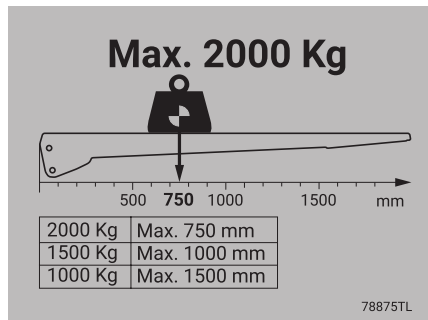

ZAEHD 150/200 - 175

Loading diagram

Loading diagram

Installation dimensions (mm)

C	A	D	R58:5
835	230	736	Approved
800	215	780	
750	198	835	
700	185	883	
650	174	925	
637	172	936	

600	165	961	
550	165	993	
500	149	1021	
435	141	1052	

Frame width	L
L-20	790
	870

Technical Data Sheet

2023-09-29 | zepro.com