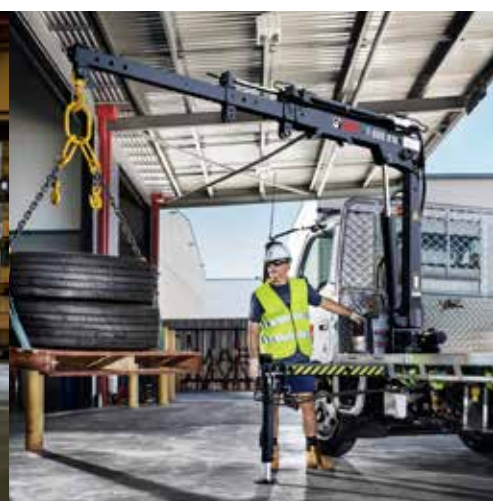

EEN KRAAN VOOR EL

Misschien verplaatst u vaten, vangrails of tuinapparatuur. Misschien verplaatst u bouwmaterialen of andere machines. Misschien doet u dat af en toe, of misschien regelmatig, elke dag.

Wat u ook tilt of hoe vaak: er is altijd een kraan in de HIAB T-serie voor licht bereik die perfect is voor Uw karwei. En het beste van alles is, dat we het u gemakkelijk maken om hem te krijgen.

Technische gegevens	HIAB T-009		HIAB T-013			HIAB T-018			
Hefvermogen (kNm)	9		11.9			19			
Hefvermogen (tm)	0.95		1.2			1.9			
Reikwijdte hydraulische uitschuifdelen (m)	2.8		4.2			4.2			
Reikwijdte handbediende uitschuifdelen (m)	3.8		4.2			4.2			
Gewicht (kg)	130		132			180			
Kenmerken:									
Bedieningssysteem	CLX	CLX	CLX-CE	Duo	HiDuo	CLX	CLX-CE	Duo	HiDuo
Bediening	Handmatig/ Afstandsbediening*	Handmatig/ Afstandsbediening*	Handmatig	Handmatig	Afstandsbediening	Handmatig/ Afstandsbediening*	Handmatig	Handmatig	Afstandsbediening
SmartControl	Ja	Ja	Nee	Nee	Ja	Ja	Nee	Nee	Ja
Modellen	CE / Niet-CE	Niet-CE	CE	CE	CE	Niet-CE	CE	CE	CE
HybridDrive	Ja	Ja	Ja	Ja	Ja	Ja	Ja	Ja	Ja
CastBase	Ja	Ja	Ja	Ja	Ja	Ja	Ja	Ja	Ja
nDurance	Ja	Ja	Ja	Ja	Ja	Ja	Ja	Ja	Ja
Voordelen:									
Comfort	X	X	X	XX	XXX	X	X	XX	XXX
Veiligheid	XX	XX	XX	XXX	XXX	XX	XX	XXX	XXX
Gebruiksvriendelijkheid	XX	XX	XX	XXX	XXX	XX	XX	XXX	XXX

* XS Drive Lite kan worden toegevoegd als optie