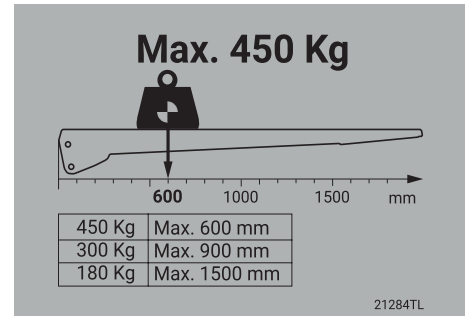

# ZEPRO ZL 45-90

Loading diagram

Installation dimensions (mm)

C	A	D
450	170	384
400	154	444
350	143	490
300	134	526
250	127	554

TD-ZEPRO-ZL45-90 -EN-EU\_230929

Technical Data Sheet

2023-09-29 | [zepro.com](http://zepro.com)