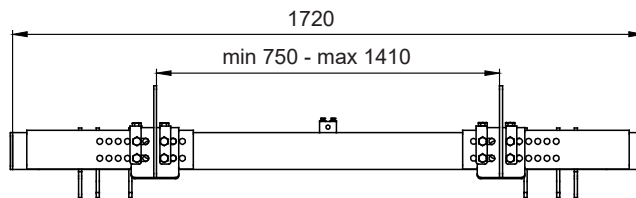

# ZEPRO ZL 45-90

Loading diagram

Installation dimensions (mm)

C	A	D
450	170	384
400	154	444
350	143	490
300	134	526
250	127	554

TD-ZEPRO-ZL45-90 -EN-EU\_230929

Technical Data Sheet

2023-09-29 | [zepro.com](http://zepro.com)