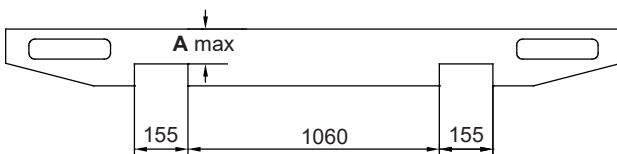

# ZEPRO ZL 45-90

Loading diagram

Installation dimensions (mm)

C	A	D
450	170	384
400	154	444
350	143	490
300	134	526
250	127	554

TD-ZEPRO-ZL45-90 -EN-EU\_230929

Technical Data Sheet

2023-09-29 | [zepro.com](http://zepro.com)