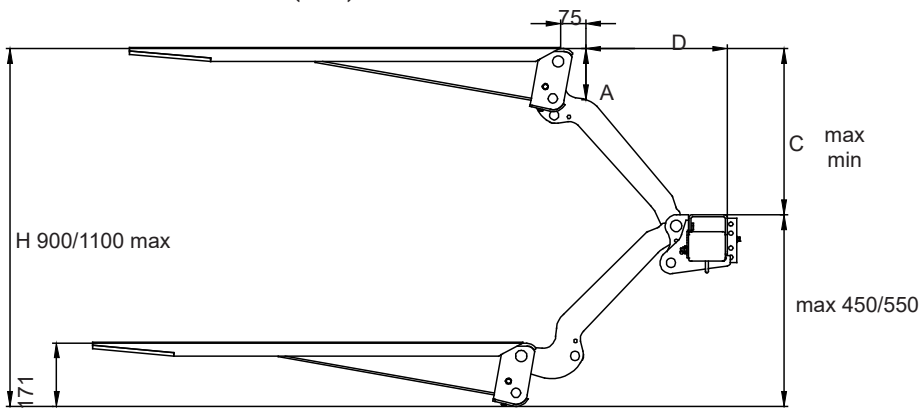

# ZEPRO ZL 45-90

Loading diagram

Installation dimensions (mm)

C	A	D
450	170	384
400	154	444
350	143	490
300	134	526
250	127	554

TD-ZEPRO-ZL45-90 -EN-EU\_230929

Technical Data Sheet

2023-09-29 | [zepro.com](http://zepro.com)