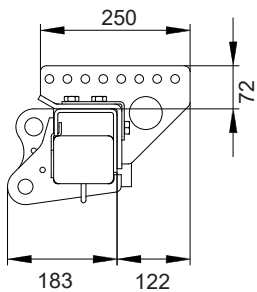

# ZEPRO ZL 45-90

Loading diagram

Installation dimensions (mm)

C	A	D
450	170	384
400	154	444
350	143	490
300	134	526
250	127	554

TD-ZEPRO-ZL45-90 -EN-EU\_230929

Technical Data Sheet

2023-09-29 | [zepro.com](http://zepro.com)