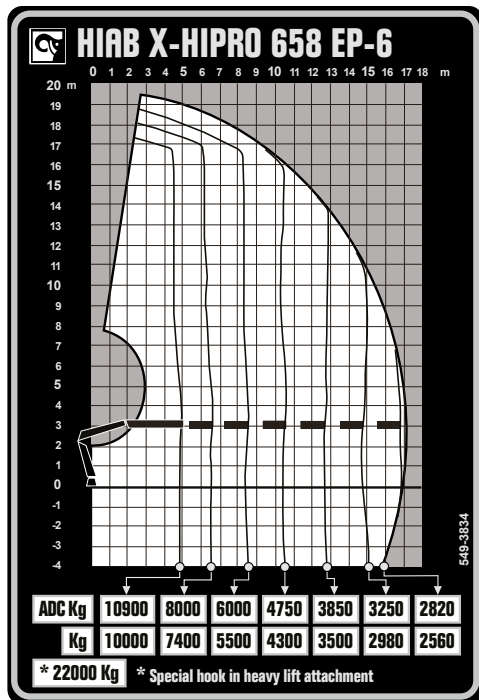

Lastediagram HIAB X-HIPRO 658 EP-6