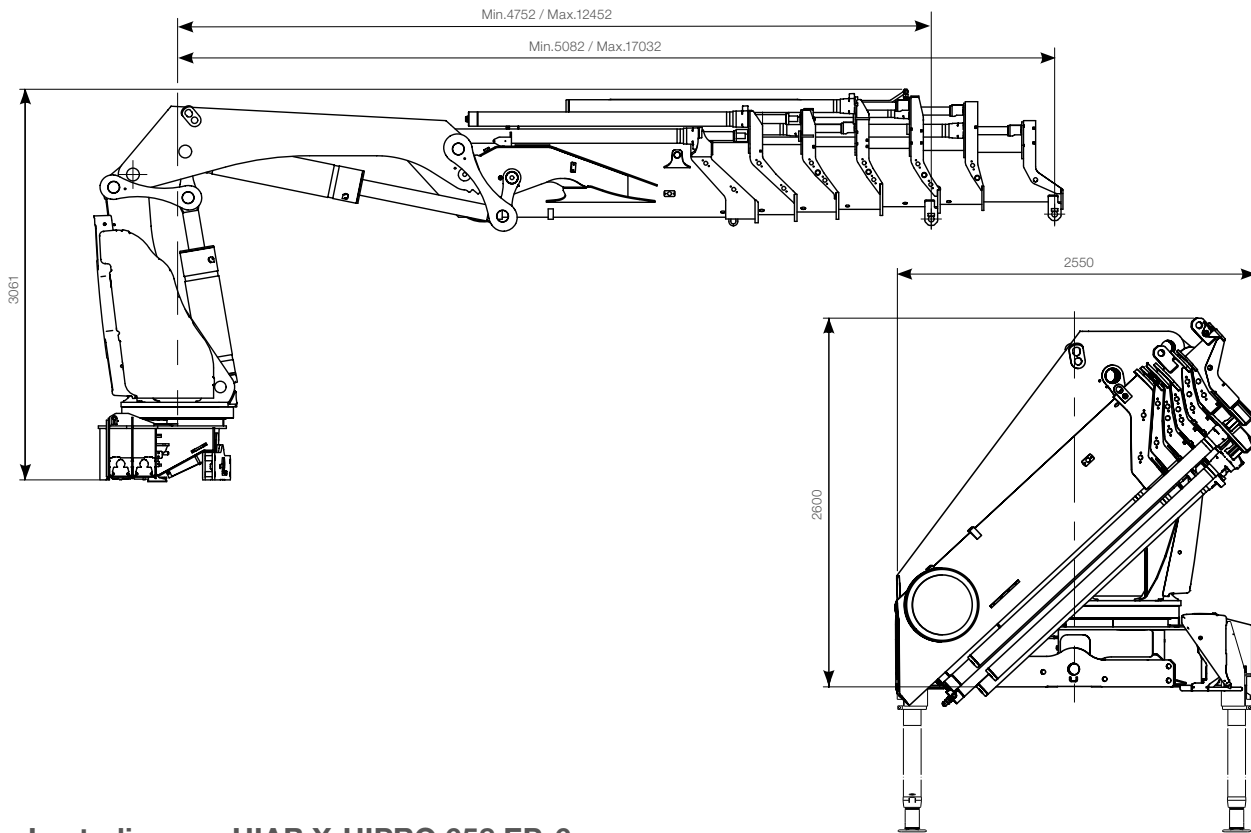

HIAB X-HIPRO 658 EP-6

Lastediagram HIAB X-HIPRO 658 EP-6