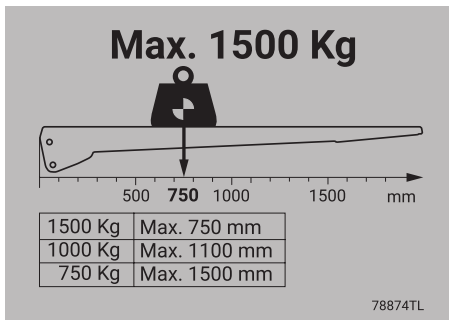

ZAEHD 150/200 - 155

Loading diagram

Loading diagram

Installation dimensions (mm)

C	A	D	R58:5
750	229	651	Approved
700	206	714	
650	189	767	
600	176	812	
571	171	836	

550	165	851	
500	155	885	
450	147	913	
395	140	940	

Frame width	L
L-20	790
	870

Technical Data Sheet

2023-09-29 | zepro.com