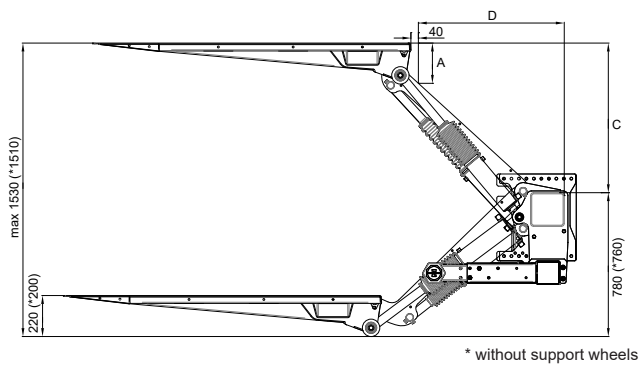

ZAEHD 150/200 - 155

Loading diagram

Loading diagram

Installation dimensions (mm)

C	A	D	R58:5
750	229	651	Approved
700	206	714	
650	189	767	
600	176	812	
571	171	836	

550	165	851	
500	155	885	
450	147	913	
395	140	940	

Frame width	L
L-20	790
	870

Technical Data Sheet

2023-09-29 | zepro.com