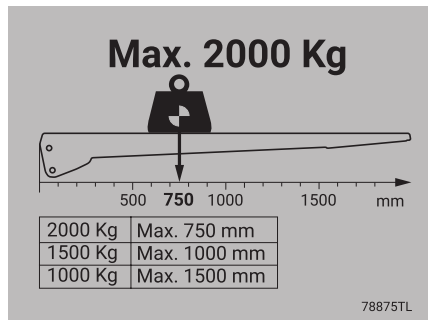

ZAEHD 150/200 - 155

Loading diagram

Loading diagram

Installation dimensions (mm)

C	A	D	R58:5
750	229	651	Approved
700	206	714	
650	189	767	
600	176	812	
571	171	836	

550	165	851	
500	155	885	
450	147	913	
395	140	940	

Frame width	L
L-20	790
	870

Technical Data Sheet

2023-09-29 | zepro.com