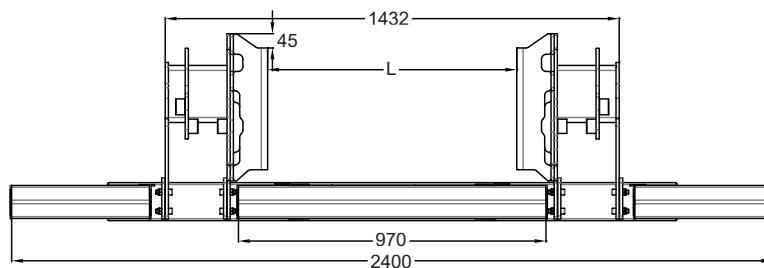

ZAEHD 150/200 - 155

Loading diagram

Loading diagram

Installation dimensions (mm)

C	A	D	R58:5
750	229	651	Approved
700	206	714	
650	189	767	
600	176	812	
571	171	836	

550	165	851	
500	155	885	
450	147	913	
395	140	940	

Frame width	L
L-20	790
	870

Technical Data Sheet

2023-09-29 | zepro.com