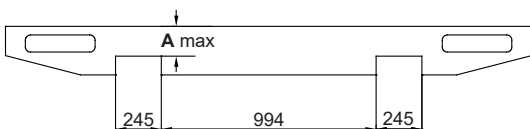

ZAEHD 150/200 - 155

Loading diagram

Loading diagram

Installation dimensions (mm)

C	A	D	R58:5
750	229	651	Approved
700	206	714	
650	189	767	
600	176	812	
571	171	836	

550	165	851	
500	155	885	
450	147	913	
395	140	940	

Frame width	L
L-20	790
	870

Technical Data Sheet

2023-09-29 | zepro.com