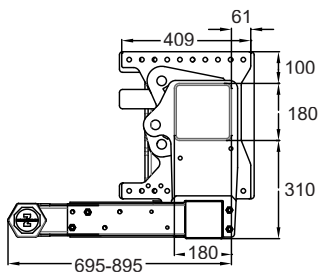

ZAEHD 150/200 - 155

Loading diagram

Loading diagram

Installation dimensions (mm)

C	A	D	R58:5
750	229	651	Approved
700	206	714	
650	189	767	
600	176	812	
571	171	836	

550	165	851	
500	155	885	
450	147	913	
395	140	940	

Frame width	L
L-20	790
	870

Technical Data Sheet

2023-09-29 | zepro.com