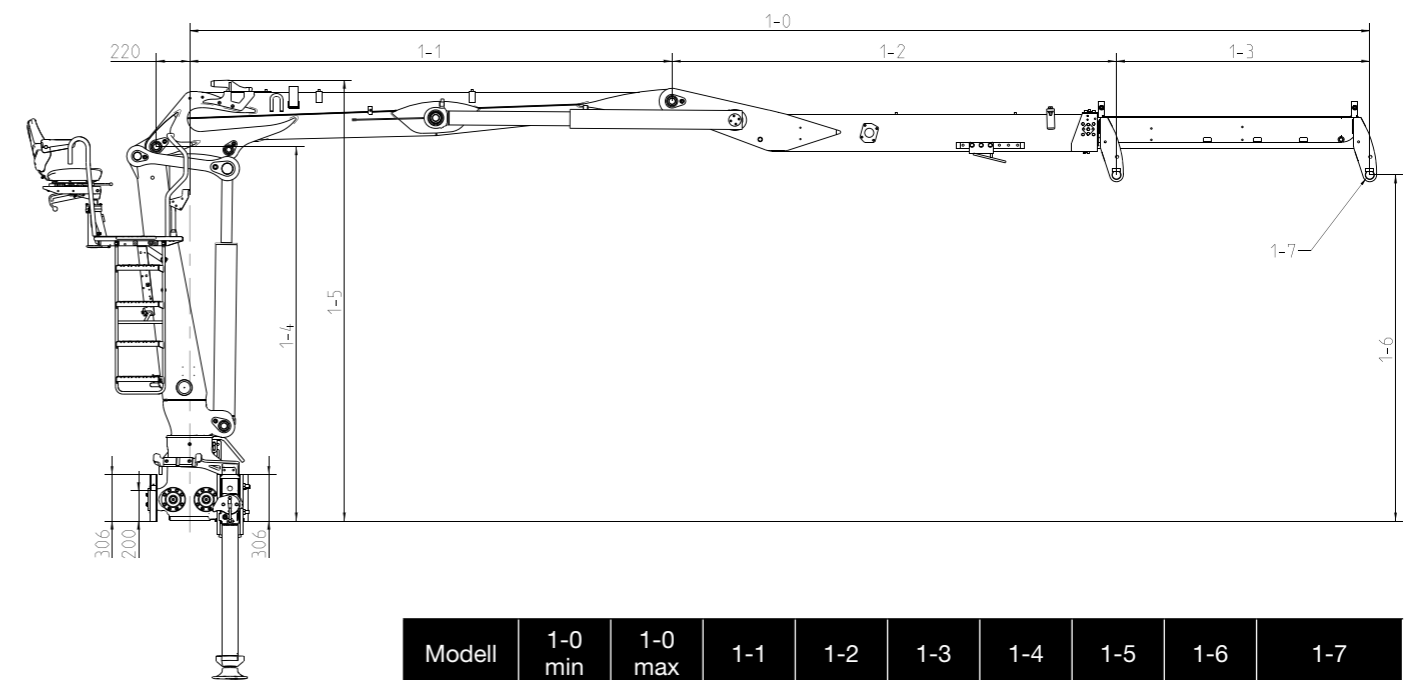

JONSERED 1250Z

JONSERED 1250Z BASDATA

Teknisk data	1250Z 78	1250Z 80	1250Z 89	1250Z 93
Max. lyftkapacitet, netto (kNm)	112	110	106	103
Max. räckvidd (m)	7.8	8.0	8.9	9.3
Antal utskjut	1	1	2	2
Räckvidd/lyftkapacitet (m/kg)	3.0 - 3350 4.0 - 2650 5.0 - 2220 6.0 - 1900 7.0 - 1620 7.5 - 1440 -	3.0 - 3350 4.0 - 2600 5.0 - 2180 6.0 - 1880 7.0 - 1600 7.7 - 1440 -	3.0 - 3250 4.0 - 2550 5.0 - 2100 6.0 - 1800 7.0 - 1540 8.0 - 1320 8.6 - 1060	3.0 - 3150 4.0 - 2460 5.0 - 2040 6.0 - 1760 7.0 - 1500 8.0 - 1300 9.0 - 970
Svängsystem	Dubbel			
Svängvinkel (°)	425			
Svängmoment, brutto (kNm)	29			
Max. arbetstryck (MPa)	25			
Rekommenderat oljeflöde – fast pump, 1 pump (l/min)	70-90			
Rekommenderat oljeflöde – fast pump, 2 pumpar (l/min)	2 x 60-80			
Min. rekommenderat oljeflöde – variabelpump (l/min)	175			
Vikt, kran med sittnock och standardstödben (kg)*	2140	2175	2285	2310
Vikt, HiVision kran och standardstödben (kg)**	2270	2305	2415	2440
Vikt, kran med hytt och standardstödben (kg)*	2550	2585	2695	2720

*Vikt med fast pump. Inklusive oljans vikt.

**Vikt med variabel pump. Inklusive oljans vikt.

Sidovy

Modell	1-0 min	1-0 max	1-1	1-2	1-3	1-4	1-5	1-6	1-7
78	6110	7780	3180	2930	1670	2468	2906	2282	Ø 40, B=184
80	6330	8000	3400	2930	1670	2508	2946	2322	Ø 40, B=184
89	6080	8880	3180	2900	2800	2468	2906	2209	Ø 40, B=184
93	6450	9250	3400	3050	2800	2508	2946	2249	Ø 40, B=184