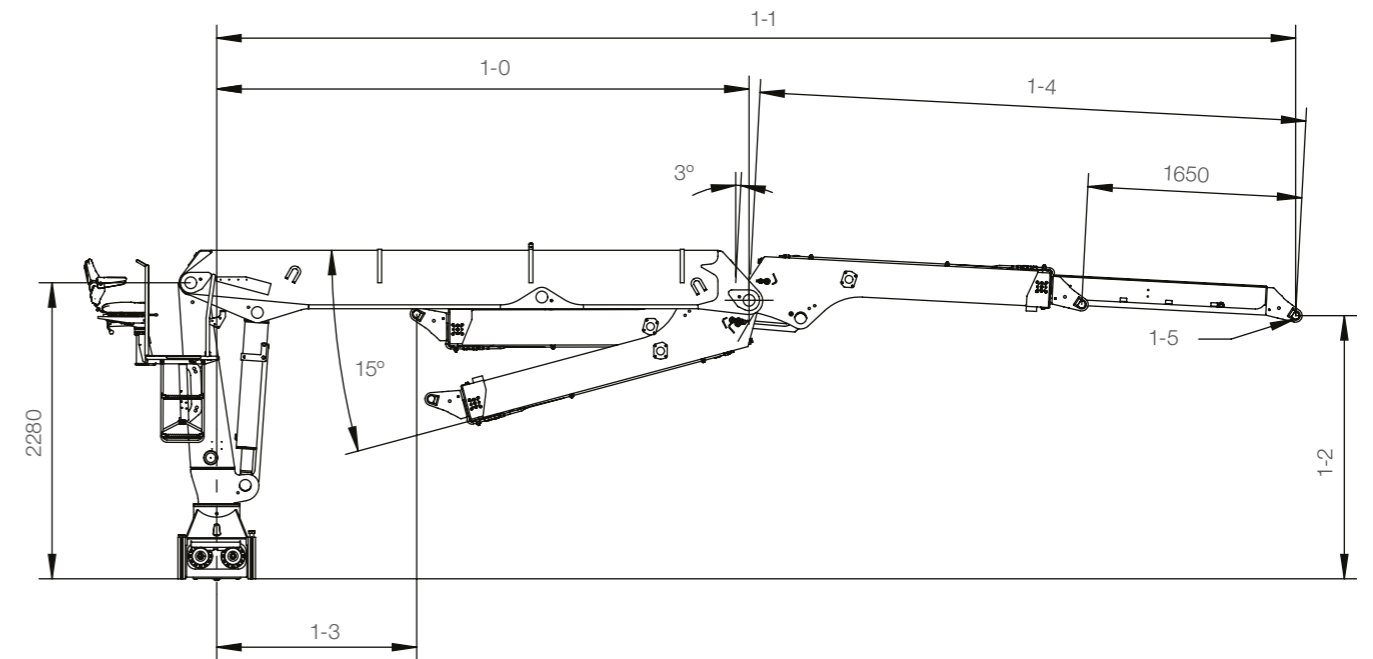

# JONSERED 2850S

# JONSERED 2850S DATOS BÁSICOS

Datos técnicos	J2850S 83	J2850S 86	J2850S 91	J2850S 97
Max. capacidad de elevación (kNm)	265	263	260	256
Alcance hidráulico (m)	8.3	8.6	9.1	9.7
Numero de extensiones	1	1	1	1
Alcance - capacidad de elevación, estándar (m - kg)	3.0 - 7400	3.0 - 7300	3.0 - 7100	3.0 - 7100
	4.0 - 6400	4.0 - 6400	4.0 - 6200	4.0 - 6200
	5.0 - 5300	5.0 - 5200	5.0 - 5100	5.0 - 5000
	6.0 - 4450	6.0 - 4400	6.0 - 4300	6.0 - 4250
	7.0 - 3800	7.0 - 3800	7.0 - 3750	7.0 - 3650
	8.0 - 3300	8.0 - 3300	8.0 - 3250	8.0 - 3200
Sistema de giro	Doble			
Ángulo de giro (°)	415			
Par de torsión, bruto (kNm)	48			
Máx. presión de trabajo (MPa)	28			
Caudal de aceite recomendado - bomba fija (l / min), 2-bomba	2 x 90			
Peso - Grúa asiento elevado con estabilizador estándar (kg) *	2990	3020	3060	3110

## Vista lateral

Modelo	1-0	1-1 min	1-1 max	1-2	1-3	1-4	1-5
83	4100	6660	8305	1640	1540	4210	Ø 40, B=184
86	4400	6960	8605	1640	1840	4210	Ø 40, B=184
91	4400	7460	9105	1590	1340	4710	Ø 40, B=184
97	5000	8060	9705	1590	1940	4710	Ø 40, B=184