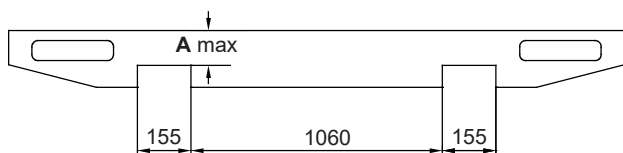

ZEPRO ZLU 75-110

Loading diagram

Installation dimensions (mm)

C	A	D	R58:3
550	186	432	Approved
500	168	498	
450	155	549	
400	145	590	
350	137	624	
310	131	652	
250	124	675	

TD-ZEPRO-ZLU75-110-EN-EU_230929