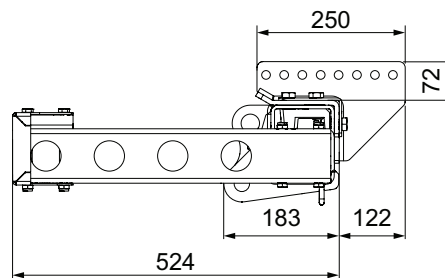

ZEPRO ZLU 75-110

Loading diagram

Installation dimensions (mm)

C	A	D	R58:3
550	186	432	Approved
500	168	498	
450	155	549	
400	145	590	
350	137	624	
310	131	652	
250	124	675	

TD-ZEPRO-ZLU75-110-EN-EU_230929