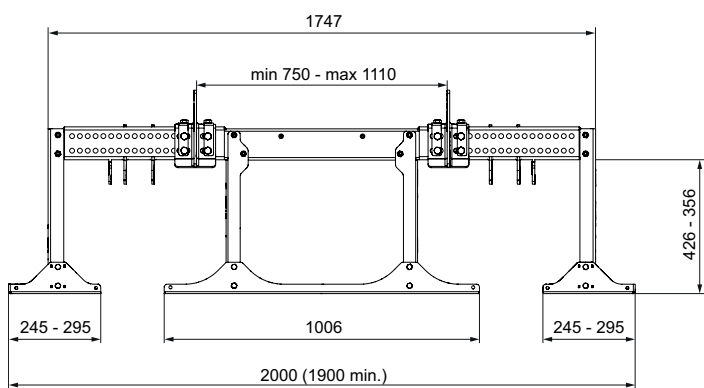

ZEPRO ZLU 75-110

Loading diagram

Installation dimensions (mm)

C	A	D	R58:3
550	186	432	Approved
500	168	498	
450	155	549	
400	145	590	
350	137	624	
310	131	652	
250	124	675	

TD-ZEPRO-ZLU75-110-EN-EU_230929