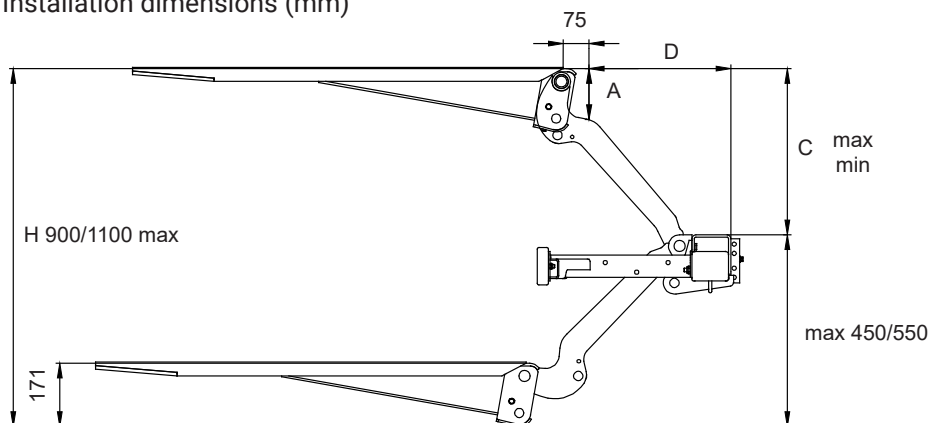

ZEPRO ZLU 75-110

Loading diagram

Installation dimensions (mm)

C	A	D	R58:3
550	186	432	Approved
500	168	498	
450	155	549	
400	145	590	
350	137	624	
310	131	652	
250	124	675	

TD-ZEPRO-ZLU75-110-EN-EU_230929