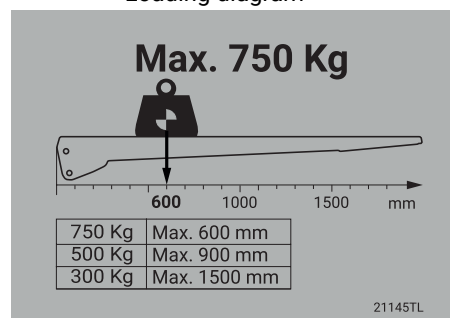

ZEPRO ZLU 75-110

Loading diagram

Installation dimensions (mm)

C	A	D	R58:3
550	186	432	Approved
500	168	498	
450	155	549	
400	145	590	
350	137	624	
310	131	652	
250	124	675	

TD-ZEPRO-ZLU75-110-EN-EU_230929