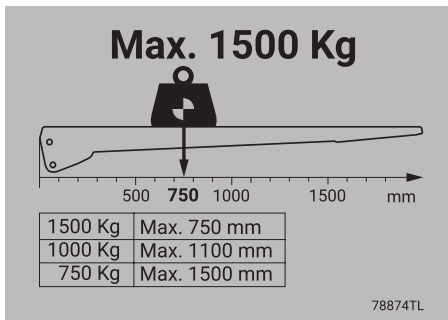

ZAHD 150/200 - 155

Loading diagram

Loading diagram

Installation dimensions (mm)

| C | A | D | R58:5 |
|-----|-----|-----|----------|
| 750 | 229 | 651 | Approved |
| 700 | 206 | 714 | |
| 650 | 189 | 767 | |
| 600 | 176 | 812 | |
| 550 | 165 | 851 | |
| 500 | 155 | 885 | |
| 450 | 147 | 913 | |
| 404 | 142 | 936 | |

| | | | |
|-----|-----|-----|--|
| 395 | 140 | 940 | |
|-----|-----|-----|--|

| Frame width | L |
|-------------|-----|
| L-16 | 786 |
| | 866 |

| Frame width | L |
|-------------|-----|
| L-20 | 790 |
| | 870 |