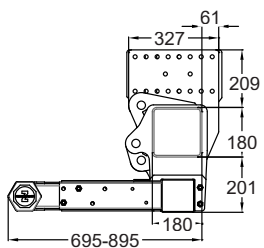

ZAHD 150/200 - 155

Loading diagram

Loading diagram

Installation dimensions (mm)

| C | A | D | R58:5 |
|-----|-----|-----|----------|
| 750 | 229 | 651 | Approved |
| 700 | 206 | 714 | |
| 650 | 189 | 767 | |
| 600 | 176 | 812 | |
| 550 | 165 | 851 | |
| 500 | 155 | 885 | |
| 450 | 147 | 913 | |
| 404 | 142 | 936 | |

| | | | |
|-----|-----|-----|--|
| 395 | 140 | 940 | |
|-----|-----|-----|--|

| Frame width | L |
|-------------|-----|
| L-16 | 786 |
| | 866 |

| Frame width | L |
|-------------|-----|
| L-20 | 790 |
| | 870 |