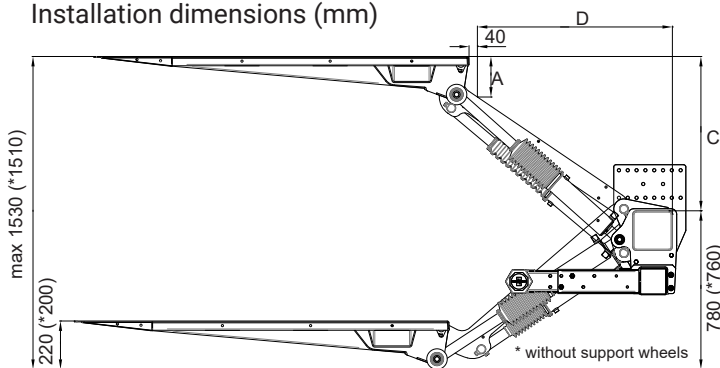

ZAHD 150/200 - 155

Loading diagram

Loading diagram

Installation dimensions (mm)

| C | A | D | R58:5 |
|-----|-----|-----|----------|
| 750 | 229 | 651 | Approved |
| 700 | 206 | 714 | |
| 650 | 189 | 767 | |
| 600 | 176 | 812 | |
| 550 | 165 | 851 | |
| 500 | 155 | 885 | |
| 450 | 147 | 913 | |
| 404 | 142 | 936 | |

| | | | |
|-----|-----|-----|--|
| 395 | 140 | 940 | |
|-----|-----|-----|--|

| Frame width | L |
|-------------|-----|
| L-16 | 786 |
| | 866 |

| Frame width | L |
|-------------|-----|
| L-20 | 790 |
| | 870 |