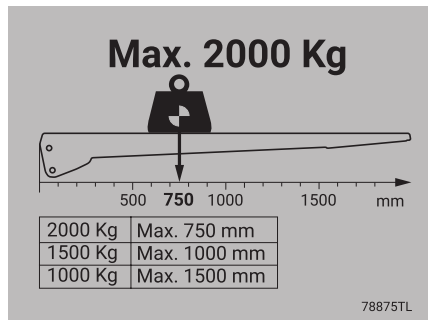

ZAHD 150/200 - 155

Loading diagram

Loading diagram

Installation dimensions (mm)

| C | A | D | R58:5 |
|-----|-----|-----|----------|
| 750 | 229 | 651 | Approved |
| 700 | 206 | 714 | |
| 650 | 189 | 767 | |
| 600 | 176 | 812 | |
| 550 | 165 | 851 | |
| 500 | 155 | 885 | |
| 450 | 147 | 913 | |
| 404 | 142 | 936 | |

| | | | |
|-----|-----|-----|--|
| 395 | 140 | 940 | |
|-----|-----|-----|--|

| Frame width | L |
|-------------|-----|
| L-16 | 786 |
| | 866 |

| Frame width | L |
|-------------|-----|
| L-20 | 790 |
| | 870 |