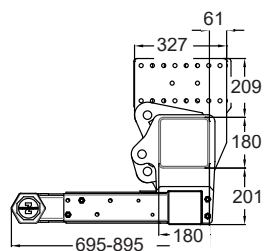

ZAHD 150/200 - 155

Loading diagram

Loading diagram

Installation dimensions (mm)

| C | A | D | R58:5 |
|-----|-----|-----|----------|
| 750 | 229 | 651 | Approved |
| 700 | 206 | 714 | |
| 650 | 189 | 767 | |
| 600 | 176 | 812 | |
| 550 | 165 | 851 | |
| 500 | 155 | 885 | |
| 450 | 147 | 913 | |
| 404 | 142 | 936 | |

| | | | |
|-----|-----|-----|--|
| 395 | 140 | 940 | |
|-----|-----|-----|--|

| Frame width | L |
|-------------|-----|
| L-16 | 786 |
| | 866 |

| Frame width | L |
|-------------|-----|
| L-20 | 790 |
| | 870 |