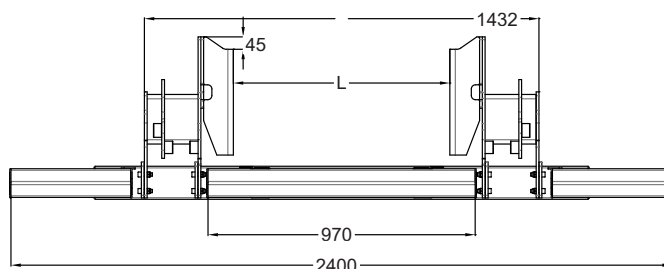

ZAHD 150/200 - 155

Loading diagram

Loading diagram

Installation dimensions (mm)

| C | A | D | R58:5 |
|-----|-----|-----|----------|
| 750 | 229 | 651 | Approved |
| 700 | 206 | 714 | |
| 650 | 189 | 767 | |
| 600 | 176 | 812 | |
| 550 | 165 | 851 | |
| 500 | 155 | 885 | |
| 450 | 147 | 913 | |
| 404 | 142 | 936 | |

| | | | |
|-----|-----|-----|--|
| 395 | 140 | 940 | |
|-----|-----|-----|--|

| Frame width | L |
|-------------|-----|
| L-16 | 786 |
| | 866 |

| Frame width | L |
|-------------|-----|
| L-20 | 790 |
| | 870 |