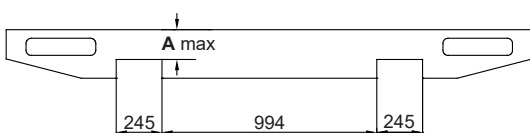

ZAHD 150/200 - 155

Loading diagram

Loading diagram

Installation dimensions (mm)

| C | A | D | R58:5 |
|-----|-----|-----|----------|
| 750 | 229 | 651 | Approved |
| 700 | 206 | 714 | |
| 650 | 189 | 767 | |
| 600 | 176 | 812 | |
| 550 | 165 | 851 | |
| 500 | 155 | 885 | |
| 450 | 147 | 913 | |
| 404 | 142 | 936 | |

| | | | |
|-----|-----|-----|--|
| 395 | 140 | 940 | |
|-----|-----|-----|--|

| Frame width | L |
|-------------|-----|
| L-16 | 786 |
| | 866 |

| Frame width | L |
|-------------|-----|
| L-20 | 790 |
| | 870 |