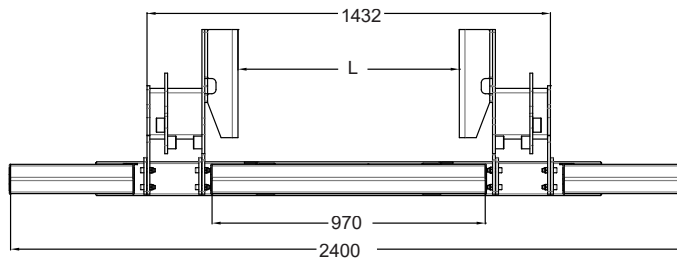

ZAHD 150/200 - 155

Loading diagram

Loading diagram

Installation dimensions (mm)

| C | A | D | R58:5 |
|-----|-----|-----|----------|
| 750 | 229 | 651 | Approved |
| 700 | 206 | 714 | |
| 650 | 189 | 767 | |
| 600 | 176 | 812 | |
| 550 | 165 | 851 | |
| 500 | 155 | 885 | |
| 450 | 147 | 913 | |
| 404 | 142 | 936 | |

| | | | |
|-----|-----|-----|--|
| 395 | 140 | 940 | |
|-----|-----|-----|--|

| Frame width | L |
|-------------|-----|
| L-16 | 786 |
| | 866 |

| Frame width | L |
|-------------|-----|
| L-20 | 790 |
| | 870 |