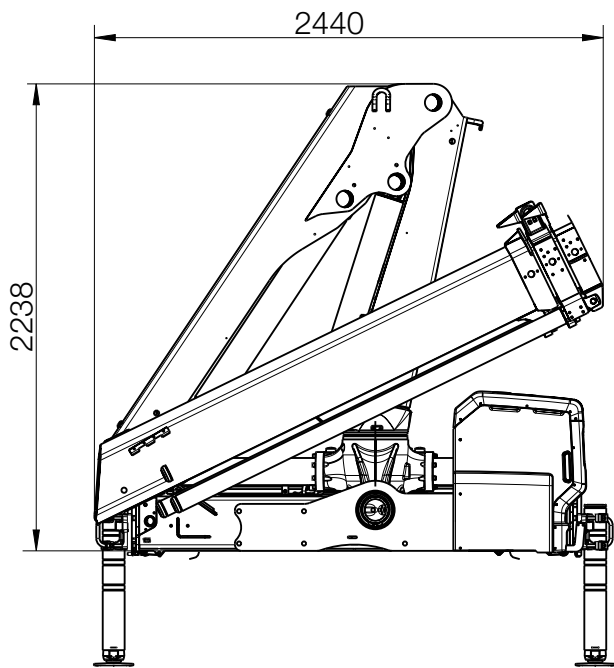

HIAB X-HIDUO 138 GRUND DATA

GRUND DATA	X-HiDUo 138 B-2	X-HiDUo 138 B-3	X-HiDUo 138 E-3	X-HiDUo 138 E-5
Mdyn	153 kNm	155 kNm	156 kNm	159 kNm
Lyftkapacitet (kNm)	110	108	105	99
Lyftkapacitet (tm)	11.2	11.0	10.7	10.1
Lyftkapacitet (ADC) (kNm)	121	117	117	108
Lyftkapacitet (ADC) (tm)	12.3	11.9	11.9	11.0
Räckvidd - lyftförmåga, standard (m-kg)	2.8 - 4 400 4.4 - 2 800 6.2 - 1 950 8.2 - 1 450	3.0 - 3 950 4.5 - 2 650 6.3 - 1 850 8.3 - 1 350 10.3 - 1 050	2.5 - 4 700 4.6 - 2 600 6.4 - 1 800 8.3 - 1 340 10.4 - 1 060	2.6 - 4 200 4.8 - 2 300 6.6 - 1 580 8.5 - 1 140 10.6 - 860 12.8 - 680 15.0 - 560
Räckvidd - lyftförmåga, manuella utskjut (m-kg)	10.3 - 1 100	12.5 - 820	12.6 - 840	17.3 - 440
Hydraulisk räckvidd, standard (m)	8.4	10.6	10.5	15.1
Hydraulutskjutets slaglängd (m)	3.9	5.9	5.9	10.3
Räckvidd, manuella utskjut (m)	-	12.8	-	17.4
Lyfthöjd över kranens intallations nivå, hydr./man. (m)	10.8 / 15.2	13.0 / 15.2	12.9 / 19.8	17.5 / 19.8
Rek. Pumpflöde (l/min)	50 - 60	50 - 60	50 - 60	50 - 60
Arbetstryck (Mpa)	29.5	29.5	29.5	29.5
Oljevoly m i tank (l)	70 - 200	70 - 200	70 - 200	70 - 200
Tankvoly m (l)	0 - 235	0 - 235	0 - 235	0 - 235
Svängvinkel (°)	415	415	415	415
Möjlig lutning vid max. lyftkapacitet (°)	6	6	6	6
Svängmoment, brutto (kNm)	16.4	16.4	16.4	16.4
Svånghastighet 91 (°/s)	15	15	15	15
Svånghastighet (°/s)	15	15	15	15
Lyfthastighet vid standard hydraulisk räckvidd (m/s)	1.4	1.7	1.7	2.5
Höjd i parkeringsläge (mm)	2 238	2 238	2 261	2 261
Bredd i parkeringsläge (mm)	2 440	2 498	2 426	2 505
Erforderligt inbyggnadsutrymme. Rotationsyta ej inkluderat (mm)	1 020	1 018	1 023	1 024
Kran i standardutförande utan stödbens system (kg)	1 440	1 560	1 770	1 960
Ramförbindningar (kg)	32 - 65	32 - 65	32 - 65	32 - 65
Stödbensutrustning (kg)	244 - 385	244 - 385	244 - 385	244 - 385

Tabellen visar exempel på modeller och representerar inte alla alternativ som finns.

Med möjligheten att konfigurera din kran kan vi ge dig en kran som är perfekt anpassad till dina behov.

Kontakta din lokala återförsäljare för mer information och data om de olika alternativ vi kan erbjuda.

Hiab X-HIDUO 138 B-2