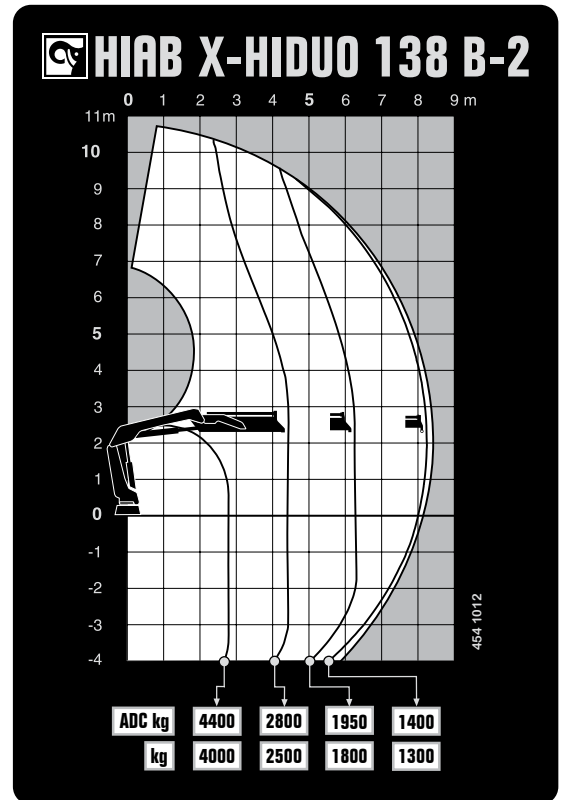

HIAB X-HIDUO 138 GRUND DATA

GRUND DATA	X-HiDUo 138 B-2	X-HiDUo 138 B-3	X-HiDUo 138 E-3	X-HiDUo 138 E-5
Mdyn	153 kNm	155 kNm	156 kNm	159 kNm
Lyftkapacitet (kNm)	110	108	105	99
Lyftkapacitet (tm)	11.2	11.0	10.7	10.1
Lyftkapacitet (ADC) (kNm)	121	117	117	108
Lyftkapacitet (ADC) (tm)	12.3	11.9	11.9	11.0
Räckvidd - lyftförmåga, standard (m-kg)	2.8 - 4 400 4.4 - 2 800 6.2 - 1 950 8.2 - 1 450	3.0 - 3 950 4.5 - 2 650 6.3 - 1 850 8.3 - 1 350 10.3 - 1 050	2.5 - 4 700 4.6 - 2 600 6.4 - 1 800 8.3 - 1 340 10.4 - 1 060	2.6 - 4 200 4.8 - 2 300 6.6 - 1 580 8.5 - 1 140 10.6 - 860 12.8 - 680 15.0 - 560
Räckvidd - lyftförmåga, manuella utskjut (m-kg)	10.3 - 1 100	12.5 - 820	12.6 - 840	17.3 - 440
Hydraulisk räckvidd, standard (m)	8.4	10.6	10.5	15.1
Hydraulutskjutets slaglängd (m)	3.9	5.9	5.9	10.3
Räckvidd, manuella utskjut (m)	-	12.8	-	17.4
Lyfthöjd över kranens intallations nivå, hydr./man. (m)	10.8 / 15.2	13.0 / 15.2	12.9 / 19.8	17.5 / 19.8
Rek. Pumpflöde (l/min)	50 - 60	50 - 60	50 - 60	50 - 60
Arbetstryck (Mpa)	29.5	29.5	29.5	29.5
Oljevoly m i tank (l)	70 - 200	70 - 200	70 - 200	70 - 200
Tankvoly m (l)	0 - 235	0 - 235	0 - 235	0 - 235
Svängvinkel (°)	415	415	415	415
Möjlig lutning vid max. lyftkapacitet (°)	6	6	6	6
Svängmoment, brutto (kNm)	16.4	16.4	16.4	16.4
Svånghastighet 91 (°/s)	15	15	15	15
Svånghastighet (°/s)	15	15	15	15
Lyfthastighet vid standard hydraulisk räckvidd (m/s)	1.4	1.7	1.7	2.5
Höjd i parkeringsläge (mm)	2 238	2 238	2 261	2 261
Bredd i parkeringsläge (mm)	2 440	2 498	2 426	2 505
Erforderligt inbyggnadsutrymme. Rotationsyta ej inkluderat (mm)	1 020	1 018	1 023	1 024
Kran i standardutförande utan stödbens system (kg)	1 440	1 560	1 770	1 960
Ramförbindningar (kg)	32 - 65	32 - 65	32 - 65	32 - 65
Stödbensutrustning (kg)	244 - 385	244 - 385	244 - 385	244 - 385

Tabellen visar exempel på modeller och representerar inte alla alternativ som finns.

Med möjligheten att konfigurera din kran kan vi ge dig en kran som är perfekt anpassad till dina behov.

Kontakta din lokala återförsäljare för mer information och data om de olika alternativ vi kan erbjuda.

Hiab X-HIDUO 138 B-2