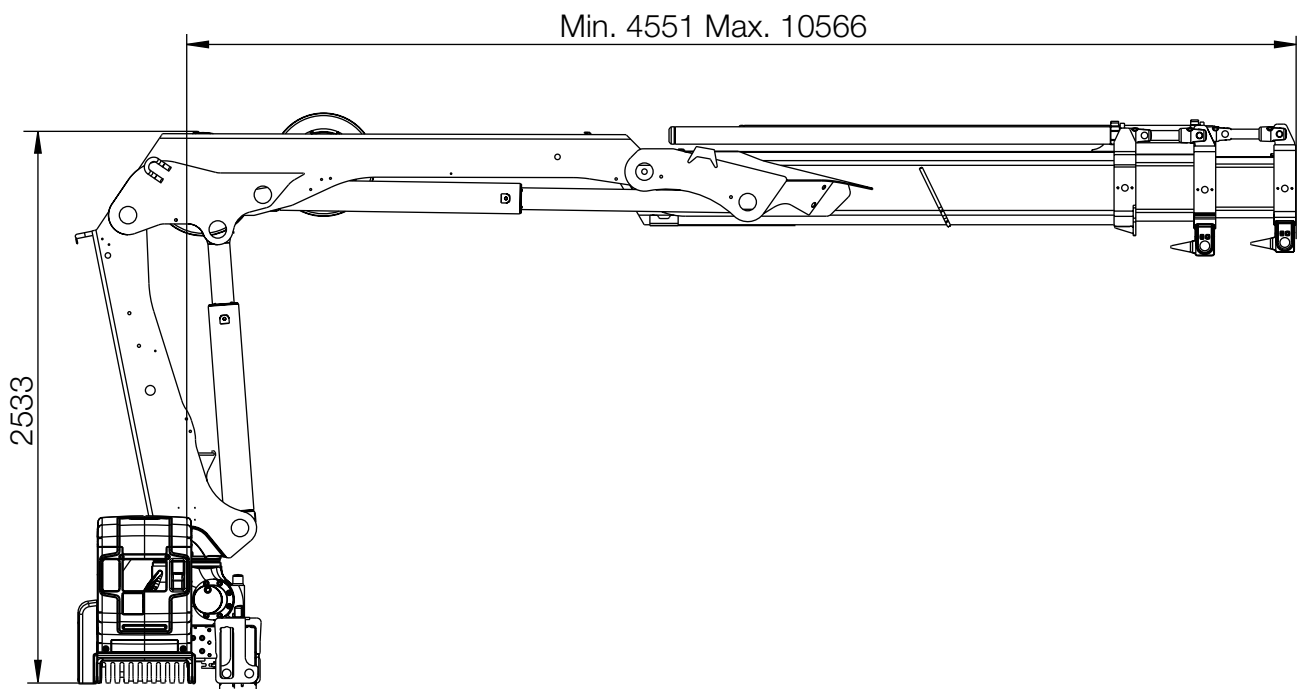

HIAB X-HIDUO 138 GRUND DATA

GRUND DATA	X-HiDUo 138 B-2	X-HiDUo 138 B-3	X-HiDUo 138 E-3	X-HiDUo 138 E-5
Mdyn	153 kNm	155 kNm	156 kNm	159 kNm
Lyftkapacitet (kNm)	110	108	105	99
Lyftkapacitet (tm)	11.2	11.0	10.7	10.1
Lyftkapacitet (ADC) (kNm)	121	117	117	108
Lyftkapacitet (ADC) (tm)	12.3	11.9	11.9	11.0
Räckvidd - lyftförmåga, standard (m-kg)	2.8 - 4 400 4.4 - 2 800 6.2 - 1 950 8.2 - 1 450	3.0 - 3 950 4.5 - 2 650 6.3 - 1 850 8.3 - 1 350 10.3 - 1 050	2.5 - 4 700 4.6 - 2 600 6.4 - 1 800 8.3 - 1 340 10.4 - 1 060	2.6 - 4 200 4.8 - 2 300 6.6 - 1 580 8.5 - 1 140 10.6 - 860 12.8 - 680 15.0 - 560
Räckvidd - lyftförmåga, manuella utskjut (m-kg)	10.3 - 1 100	12.5 - 820	12.6 - 840	17.3 - 440
Hydraulisk räckvidd, standard (m)	8.4	10.6	10.5	15.1
Hydraulutskjutets slaglängd (m)	3.9	5.9	5.9	10.3
Räckvidd, manuella utskjut (m)	-	12.8	-	17.4
Lyfthöjd över kranens intallations nivå, hydr./man. (m)	10.8 / 15.2	13.0 / 15.2	12.9 / 19.8	17.5 / 19.8
Rek. Pumpflöde (l/min)	50 - 60	50 - 60	50 - 60	50 - 60
Arbetstryck (Mpa)	29.5	29.5	29.5	29.5
Oljevoly m i tank (l)	70 - 200	70 - 200	70 - 200	70 - 200
Tankvoly m (l)	0 - 235	0 - 235	0 - 235	0 - 235
Svängvinkel (°)	415	415	415	415
Möjlig lutning vid max. lyftkapacitet (°)	6	6	6	6
Svängmoment, brutto (kNm)	16.4	16.4	16.4	16.4
Svånghastighet 91 (°/s)	15	15	15	15
Svånghastighet (°/s)	15	15	15	15
Lyfthastighet vid standard hydraulisk räckvidd (m/s)	1.4	1.7	1.7	2.5
Höjd i parkeringsläge (mm)	2 238	2 238	2 261	2 261
Bredd i parkeringsläge (mm)	2 440	2 498	2 426	2 505
Erforderligt inbyggnadsutrymme. Rotationsyta ej inkluderat (mm)	1 020	1 018	1 023	1 024
Kran i standardutförande utan stödbens system (kg)	1 440	1 560	1 770	1 960
Ramförbindningar (kg)	32 - 65	32 - 65	32 - 65	32 - 65
Stödbensutrustning (kg)	244 - 385	244 - 385	244 - 385	244 - 385

Tabellen visar exempel på modeller och representerar inte alla alternativ som finns.

Med möjligheten att konfigurera din kran kan vi ge dig en kran som är perfekt anpassad till dina behov.

Kontakta din lokala återförsäljare för mer information och data om de olika alternativ vi kan erbjuda.

Hiab X-HIDUO 138 B-2